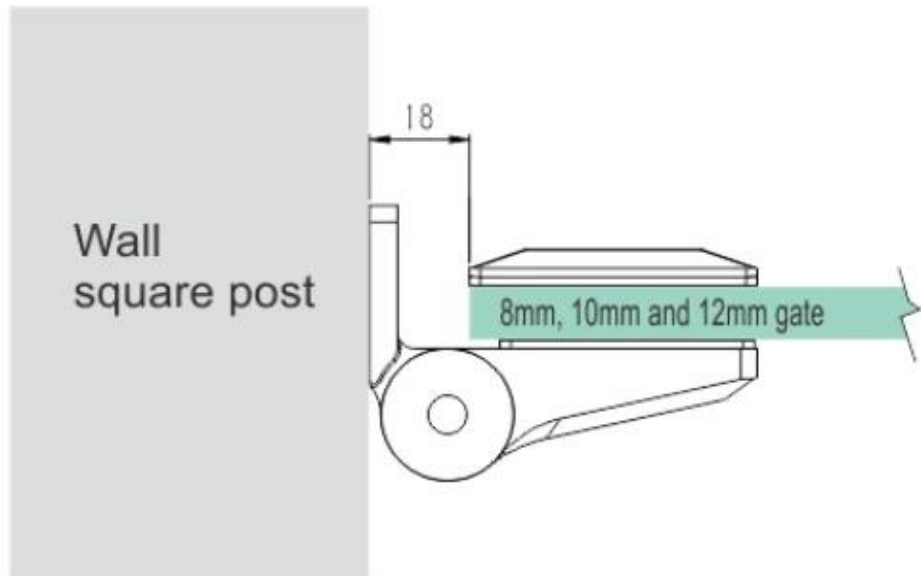

## Matowy Black Basen Szkłocznictwo Szklane Drzwi Samozadowolenie Ciężkie ściany do szkła Zawias

Nazwa produktu	Zawias do drzwi ściennych
Numer kodu	G-G3.
Materiał	316 stal nierdzewna.
Wykończenie powierzchni	Matowy czarny, satyna szczotkowana lub lustro polerowana
Odpowiedni szkło	Bramy szkła 8 mm i 10 mm
Rodzaj	Wiosenny zawias, zawias zawiasek, ciężki zawias
Maksymalne obciążenie	45 kg
Podanie	Glas.s ogrodzenia basenu, balustrada szkła i balustrady