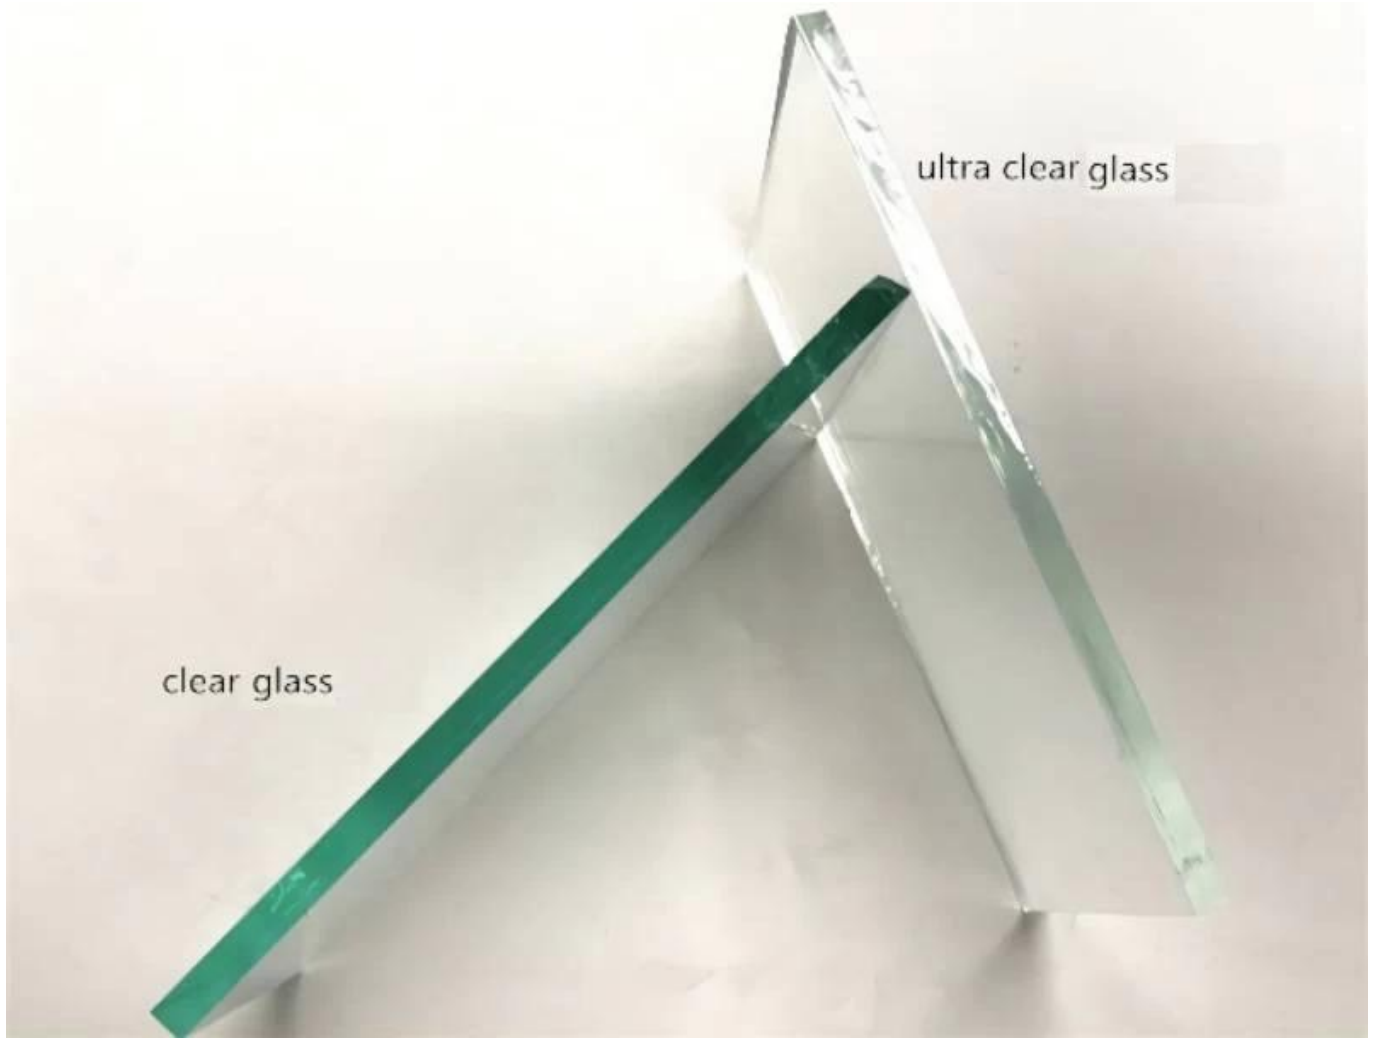

Balkon Odkryty czarny stal nierdzewna balustrada balustrada z czystym szkłem hartowanym

Nazwa produktu	Balkon zewnątrz stal nierdzewna balustrada szklana z niebieskim szkłem hartowanym
Model	LCH-101.
Materiał	Stal nierdzewna 304/316.
Obróbka powierzchniowa	Satyna / polska / lustro / czarna
Rura poręczy	Prostokąt: 40 * 40/50 * 50/40 * 60 mm lub dostosowany Okrągły: 38,1 / 42,4 / 50,8 mm lub dostosowany
Dopasowanie szkła	Garnitur na szkło 8-12mm lub dostosowane
Wysokość balustrady	850-1200 mm lub dostosowany
Usługa	OEM & ODM.
Wniosek	Poręcz balkonowy / poręcz zewnętrzny / poręcz wewnętrzny / schody kryte itp
Dostawa	30-35 dni
Technologia	Odlewanie inwestycyjne.

Okrągły Projekt Balustrada Posty:

Okrągła rurka poręczy:

Szklany panel:

Skontaktuj się z nami, aby uzyskać więcej informacji:

Szczery

E-mail: sales02@launch-china.cn.

HP / WhatsApp: +8615906261741