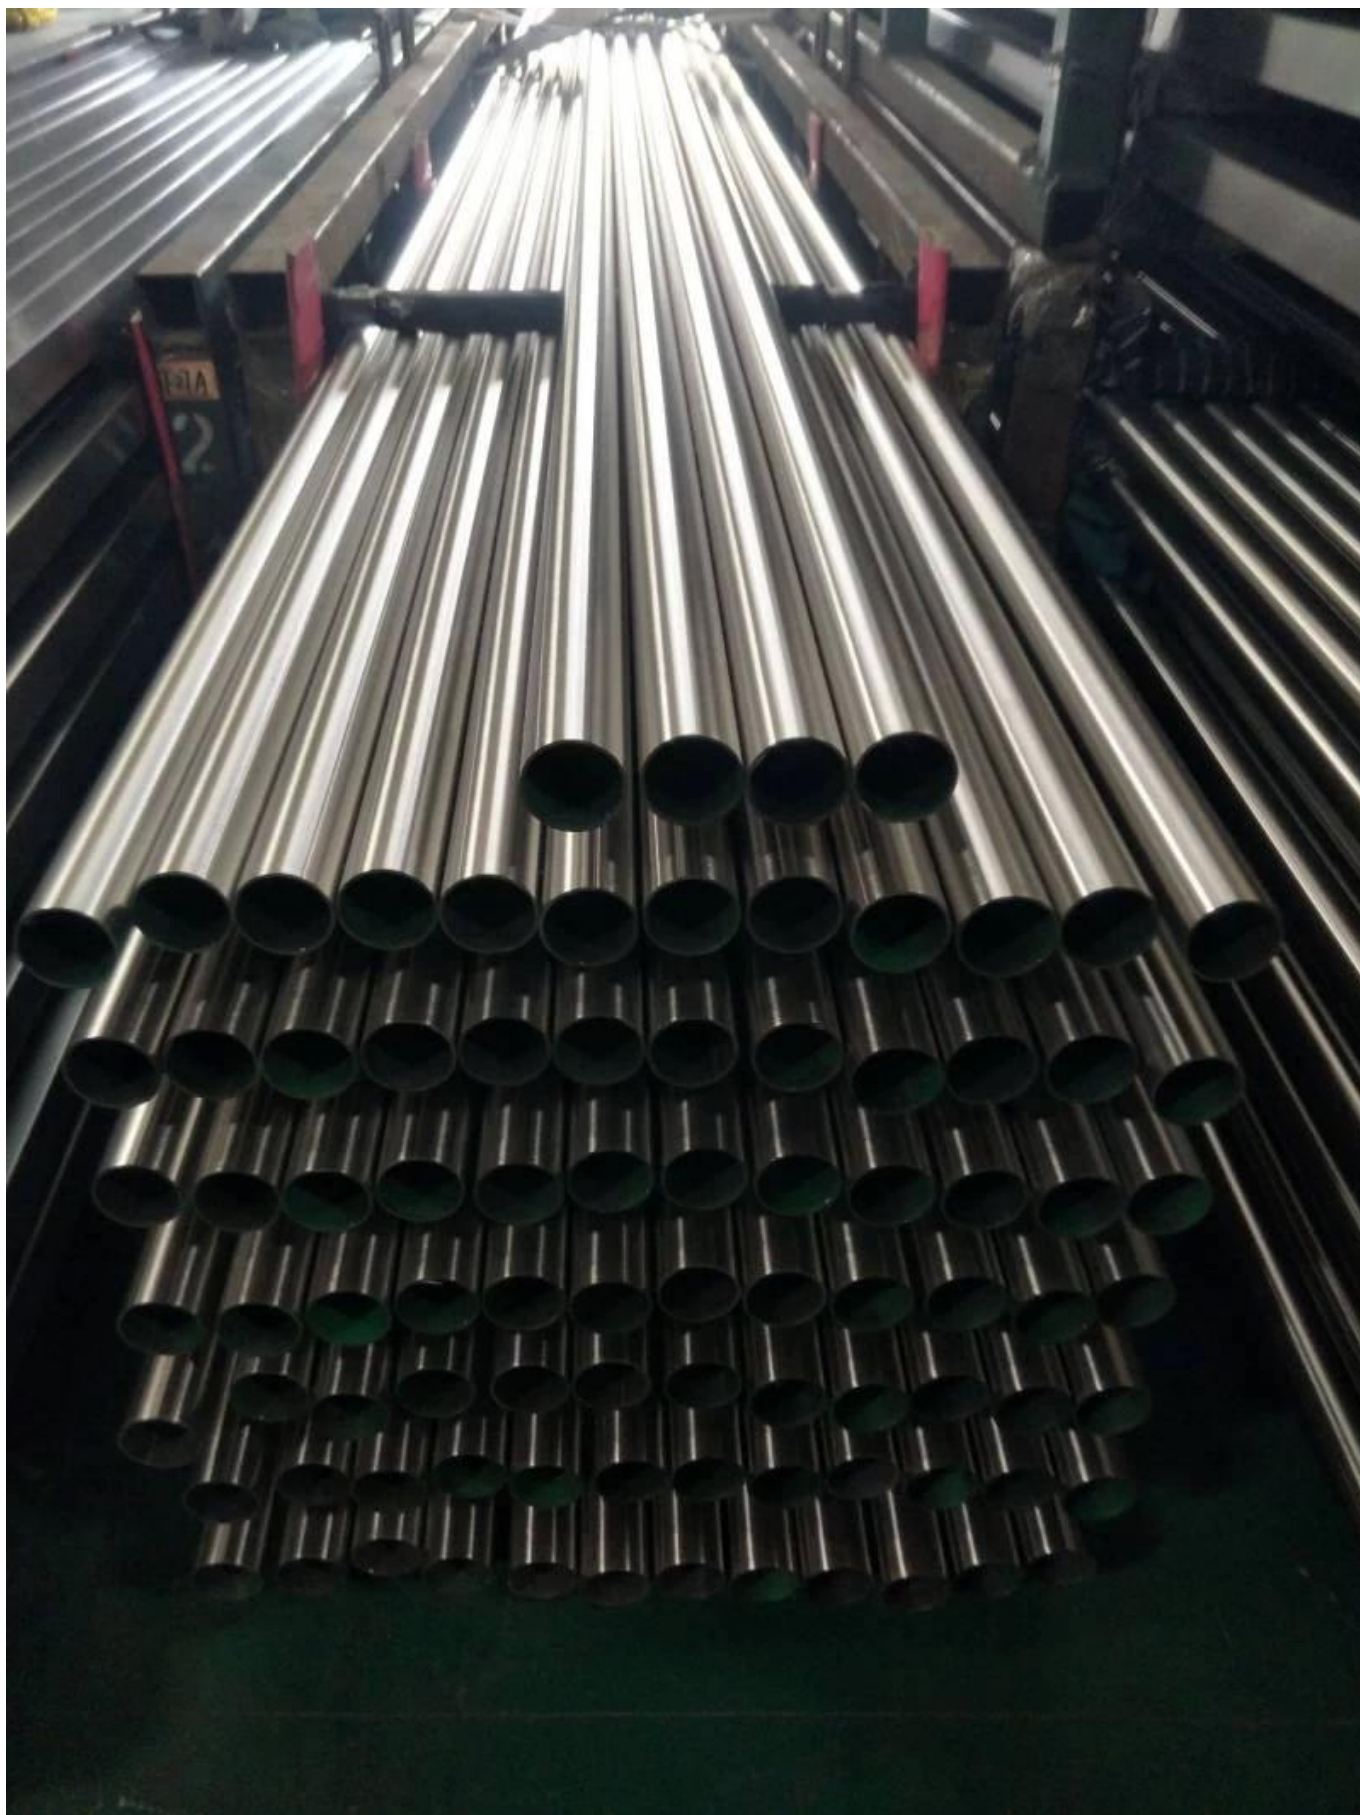

Balkon Odkryty czarny stal nierdzewna balustrada balustrada z czystym szkłem hartowanym

Nazwa produktu	Balkon zewnątrz stal nierdzewna balustrada szklana z niebieskim szkłem hartowanym
Model	LCH-101.
Materiał	Stal nierdzewna 304/316.
Obróbka powierzchniowa	Satyna / polska / lustro / czarna
Rura poręczy	Prostokąt: 40 * 40/50 * 50/40 * 60 mm lub dostosowany Okrągły: 38,1 / 42,4 / 50,8 mm lub dostosowany
Dopasowanie szkła	Garnitur na szkło 8-12mm lub dostosowane
Wysokość balustrady	850-1200 mm lub dostosowany
Usługa	OEM & ODM.
Wniosek	Poręcz balkonowy / poręcz zewnętrzny / poręcz wewnętrzny / schody kryte itp
Dostawa	30-35 dni
Technologia	Odlewanie inwestycyjne.

Okrągły Projekt Balustrada Posty:

Okrągła rurka poręczy:

Szklany panel:

Skontaktuj się z nami, aby uzyskać więcej informacji:

Szczery

E-mail: sales02@launch-china.cn.

HP / WhatsApp: +8615906261741