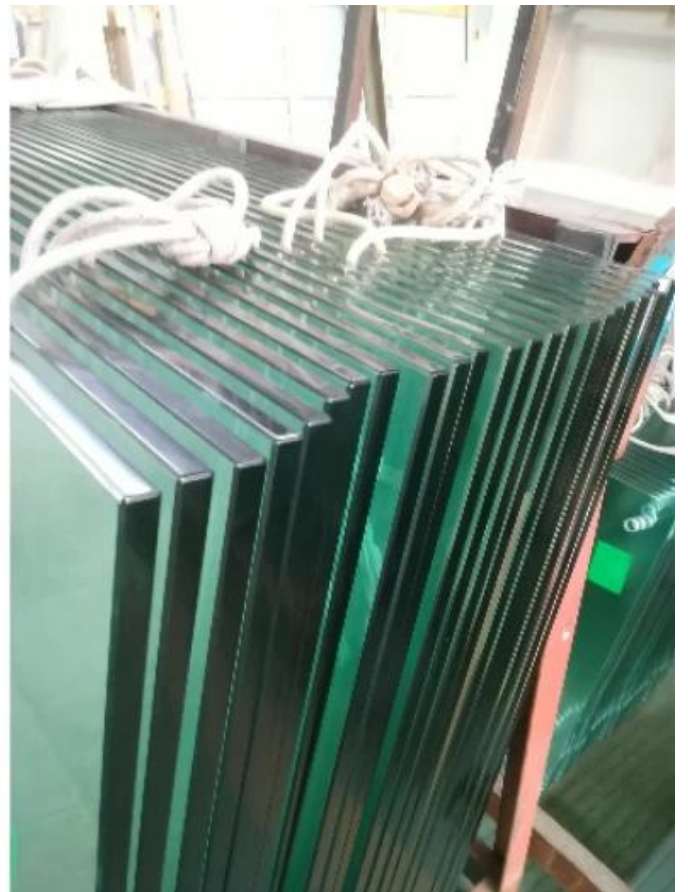

Balkon Odkryty czarny stal nierdzewna balustrada balustrada z czystym szkłem hartowanym

Nazwa produktu	Balkon zewnątrz stal nierdzewna balustrada szklana z niebieskim szkłem hartowanym
Model	LCH-101.
Materiał	Stal nierdzewna 304/316.
Obróbka powierzchniowa	Satyna / polska / lustro / czarna
Rura poręczy	Prostokąt: 40 * 40/50 * 50/40 * 60 mm lub dostosowany Okrągły: 38,1 / 42,4 / 50,8 mm lub dostosowany
Dopasowanie szkła	Garnitur na szkło 8-12mm lub dostosowane
Wysokość balustrady	850-1200 mm lub dostosowany
Usługa	OEM & ODM.
Wniosek	Poręcz balkonowy / poręcz zewnętrzny / poręcz wewnętrzny / schody kryte itp
Dostawa	30-35 dni
Technologia	Odlewanie inwestycyjne.

Okrągły Projekt Balustrada Posty:

Okrągła rurka poręczy:

Szklany panel:

Skontaktuj się z nami, aby uzyskać więcej informacji:

Szczery

E-mail: sales02@launch-china.cn.

HP / WhatsApp: +8615906261741