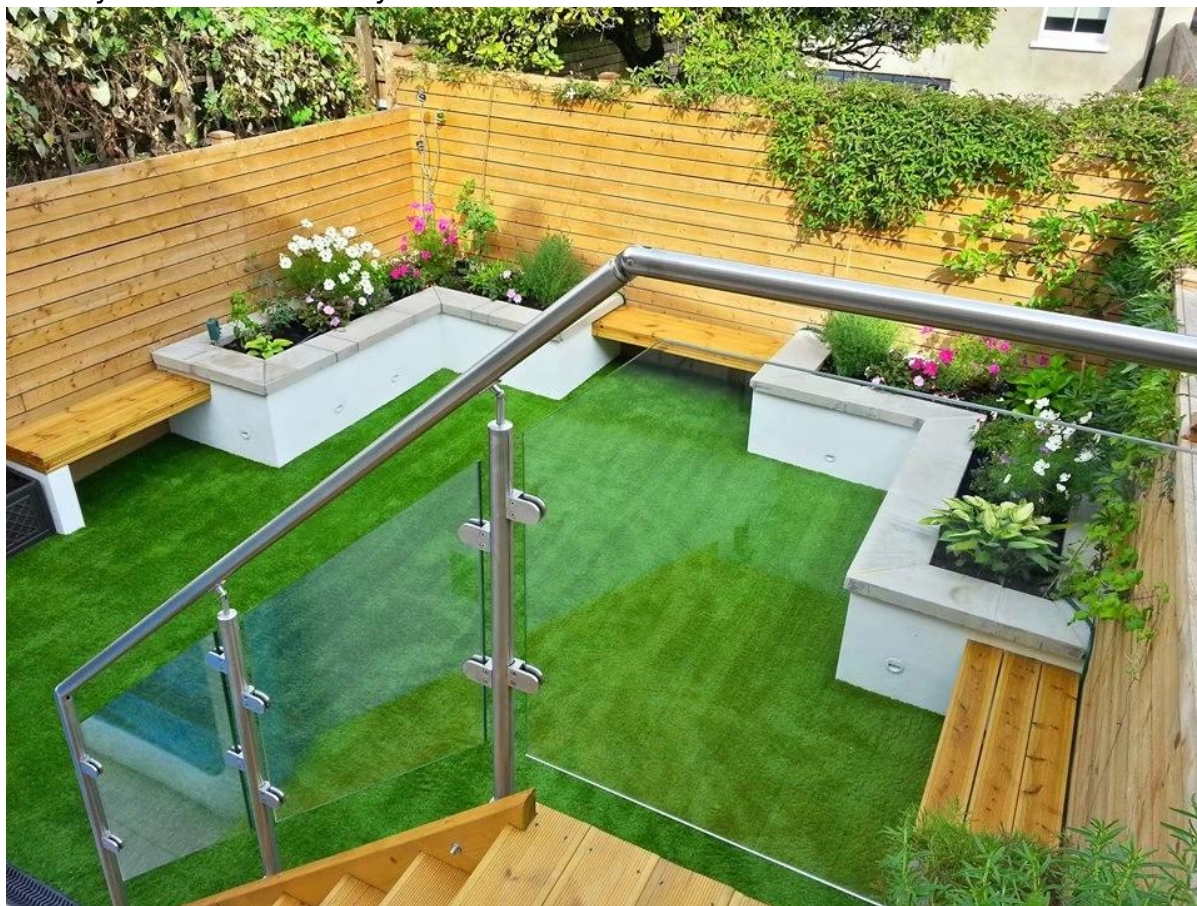

Opis

Balustrady ze stali nierdzewnej 316 szkło post dla 8-12mm szkła

Element	Obraz	Rozmiar	Wysokość	Szyna górną	Stopnia
ze stali nierdzewnej koniec post	 LCH-106	Ø50.8mm o grubości 1,5 mm lub jak na swoje wymagania	1100mm lub jak na swoje wymagania	Szyna szczytowa wymagane lub Zaślepka wymagane	∥
ze stali nierdzewnej środkowy post	 LCH-107				180°
ze stali nierdzewnej słupka narożnego	 LCH-108				90°, 135°, lub jak na swoje wymagania

--Aplikacji: balkon, talii, schody, ogrodzenia basen odkryty i kryty szkłem poręcz

--Dla commercial bezpieczny i nowoczesny dom projekt domu

--Dla zarówno handel hurtowy i detaliczny (jesteśmy fabryka)

--Próbki jest zawsze dostępne

Szczegóły produktu

Szyna szczytowa wymagane post balustrady ze stali nierdzewnej

Zaślepka wymagane post balustrady ze stali nierdzewnej

Projekt

Balustrady szklane balkonu

Pokład szkło poręcz

Schody szklane balustrady