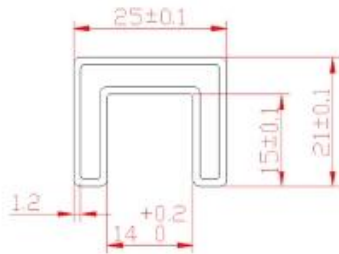

Ze stali nierdzewnej **Najwięcej szczelinach Poręcz /**
slpe dla bezramowa poręcze / balustrady / ogrodzenia

Szczegóły:

Nazwa produktu	SS górna rura z otworami
Materiał	SS304 / 316
Grubość szkła	8/10/12 mm
Kształt	runda (dia25.4 * 21.3) Gniazdo with14mm i plac (25 * 21) z gniazda 14mm
Długość	6m / szt, pokroić w rozmiarze wymagane
Wykończenie	satyna / lustro wykończenie

Square slot handrail series

Square slot handrail & fittings

slot handrail length : 5.8 meters

Square handrail fittings :

Square cap

Square wall to rail connector

Square 180 deg. Connector

Square 90 deg. Connector