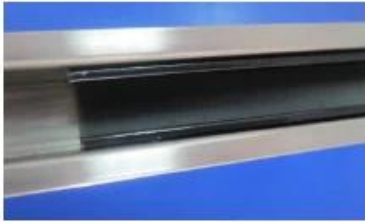

Ze stali nierdzewnej **Najwięcej szczelinach Poręcz /**
slpe dla bezramowa poręcze / balustrady / ogrodzenia

Szczegóły:

Nazwa produktu	SS górna rura z otworami
Materiał	SS304 / 316
Grubość szkła	8/10/12 mm
Kształt	runda (dia25.4 * 21.3) Gniazdo with14mm i plac (25 * 21) z gniazda 14mm
Długość	6m / szt, pokroić w rozmiarze wymagane
Wykończenie	satyna / lustro wykończenie

Square slot handrail series

Square slot handrail & fittings

slot handrail length : 5.8 meters

Square handrail fittings :

Square cap

Square wall to rail connector

Square 180 deg. Connector

Square 90 deg. Connector