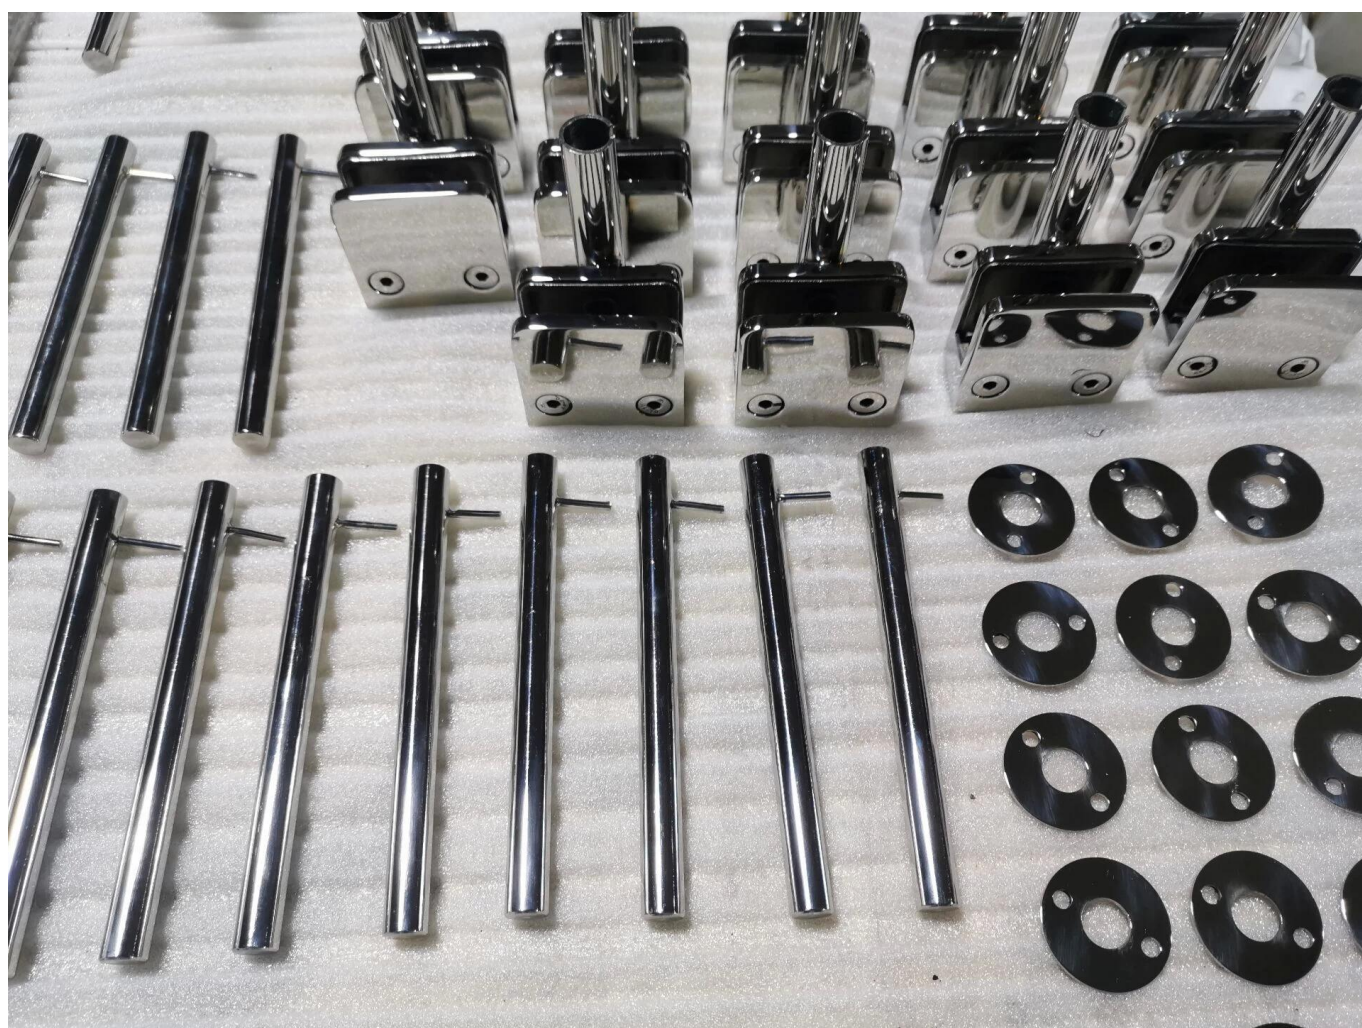

Lustro Polished Floor Mount Stainless Steel 316 Basen Ogrodzenie szklane Korek

Produkt	Korek drzwi szklany basen
Materiał	Stal nierdzewna 316.
Skończyć	Satyna / matowa czerń
Grubość szkła	8-12mm
Podanie	Balustrada szkła, ogrodzenie basenu, balustrady schodów itp
Pakiet	Torby z tworzyw sztucznych / bąbelkowych + pudełka papierowe + kartony