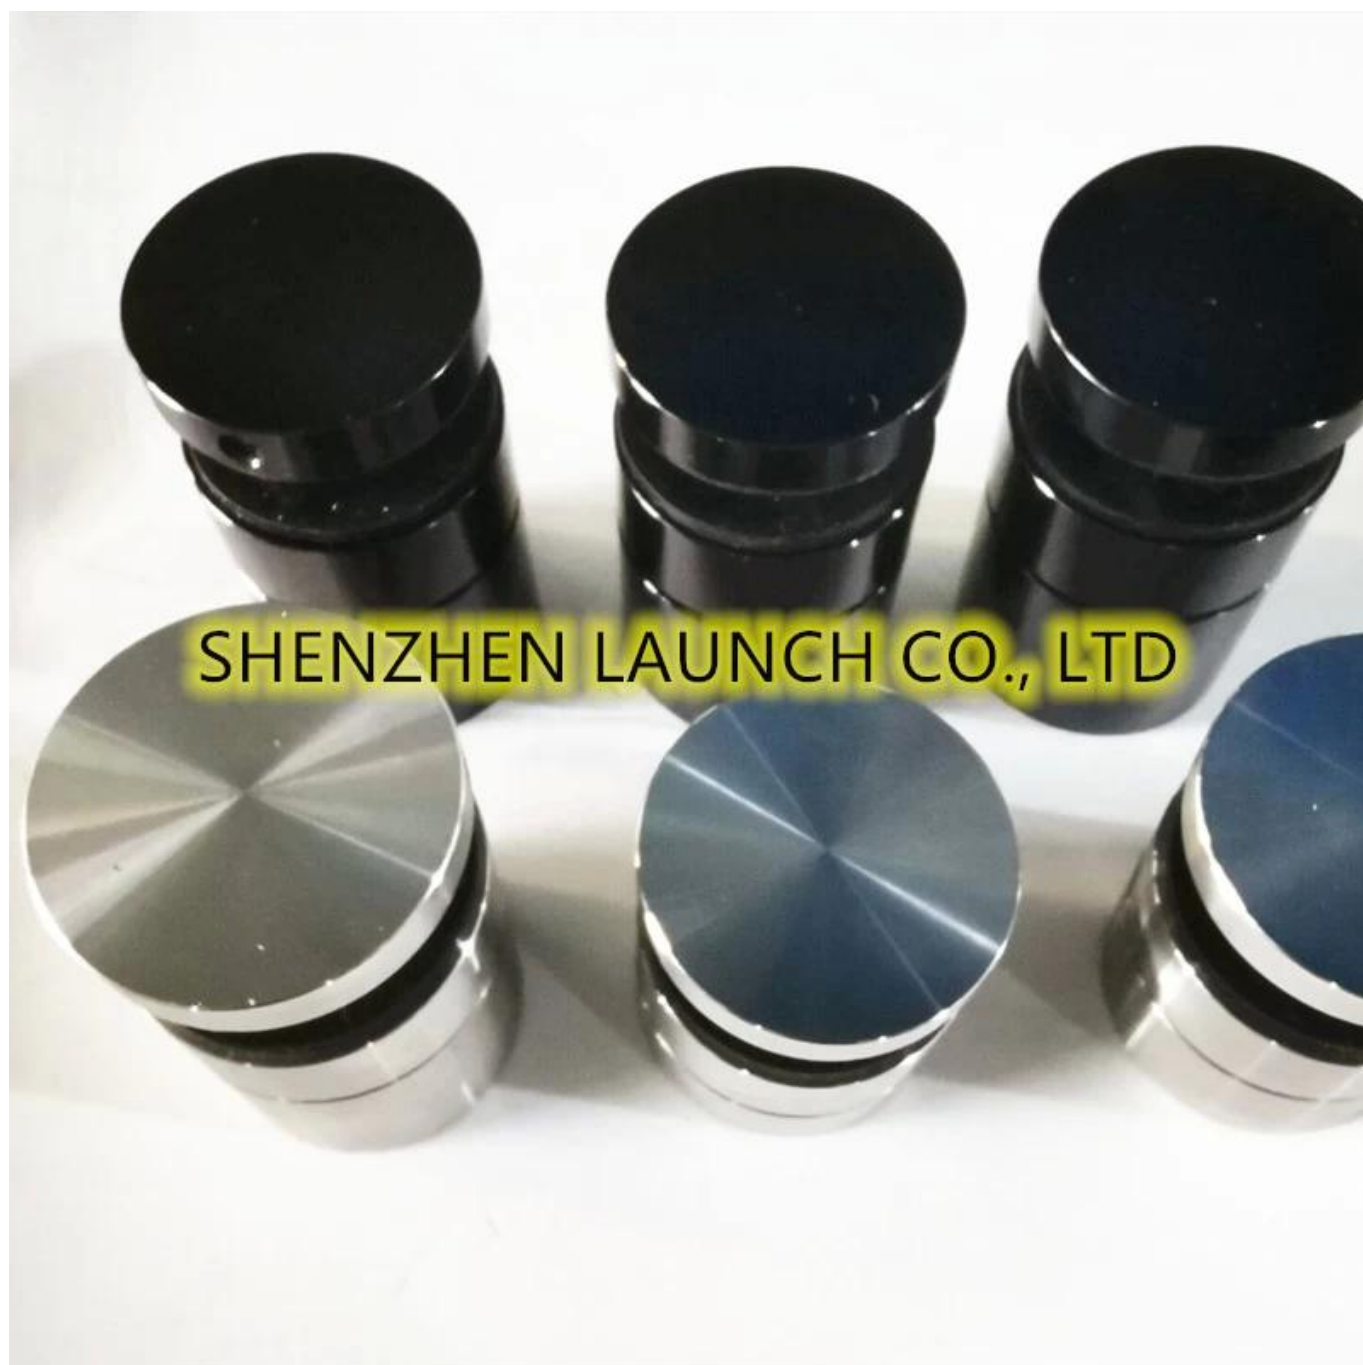

Lustro polerowane szpilki ze szkła ze stali nierdzewnej do bezramowych balustrady szklanych

Dane techniczne:

- *** Lustro polerowane szpilki ze szkła ze stali nierdzewnej do bezramowych balustrady szklanych
- *** Powieź / Uboczna Mocowanie, aby zostawić wystarczająco dużo miejsca
- *** Łatwy do wyrównania szkła podczas instalacji
- *** Szkło jest regulowane po instalacji
- *** Materiał 304 lub 316 lub 316 L stal nierdzewna
- *** Wykończ szczotkowane lub polerowane lub czarne połysk lub czarny matowy
- *** Dostępna jest inna średnica lub długość

Cechy okrągłej podstawy standoff i czapki:

Nazwa produktu	Lustro polerowane szpilki ze szkła ze stali nierdzewnej do bezramowych balustrady szklanych
Materiał	Stal nierdzewna 304/316, Dupleks 2205
Rozmiar	Średnica 38mm (1 1/2 "), 40 mm lub 50 mm (2"), CAP 10 mm, długość podstawy regulowana od 25-35 mm
Stosowanie	Kryte i zewnętrzne schody projektowe, balustrada balkonowa, Deck Bezramowy Glass Railing, Juliet Balkon Design, pływające schody
Montaż podłoża	Do montażu do drewna, betonu lub stali
Opcja wykończenia.	Lustro polerowane lub satynowe szczotkowane lub czarny połysk lub czarny matowy
Dopasuj grubość szkła	10-21.52mm.
Typ szkła	Laminowany lub monolityczny
Dostosowywanie	Do dyspozycji

Inne modele stojaków szkła jak poniżej

Part No.	Material	Finish	Body	Bolt size
▪ SF-30	▪ AISI 304 ▪ AISI 316	▪ Satin ▪ Mirror	▪ 30x10; 30x25mm ▪ 40x10; 40x30mm ▪ 50x12; 50x30mm ▪ 50x12; 50x50mm ▪ silicon rubber gasket included	▪ M10x120 bolt ▪ M10x72 wood screw ▪ M8x100 bolt ▪ M8 x72 wood screw
▪ SF-40				
▪ SF-50				
▪ SF-50A				

Part No.	Material	Finish	Body	Bolt size
▪ SF-38Z	▪ AISI 304 ▪ AISI 316	▪ Satin ▪ Mirror	▪ hollow type ▪ 38x7.5; 38x38mm ▪ silicon rubber gasket included	▪ M8x70 hexagonal screw

Part No.	Material	Finish	Body	Mounting plate size
▪ SF-50T	▪ AISI 304 ▪ AISI 316	▪ Satin ▪ Mirror	▪ 50x10; 50x30mm ▪ silicon rubber gasket included	▪ 200x100x10mm