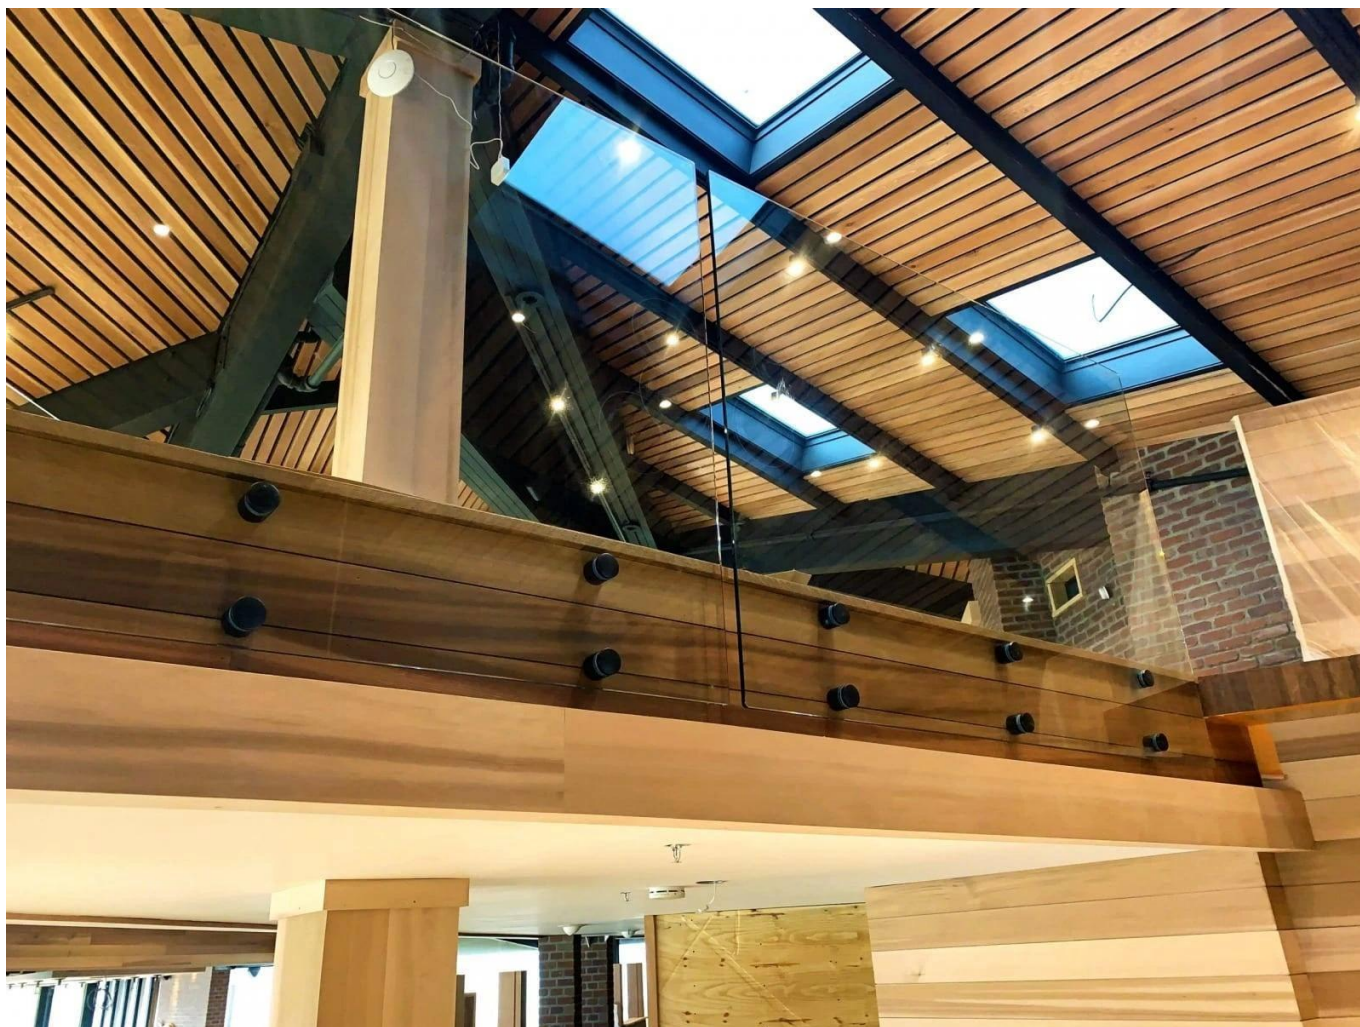

Nowoczesne kryte bezramkowe szklane balustrady używane w schodach

Nazwa	Nowoczesne kryte bezramkowe szklane balustrady używane w schodach
Model nr.	SF-50.
Średnica	50mm
Proces produkcji	Obróbka CNC.
Grubość szkła	8-19mm
Materiał	Stal nierdzewna 304/316.
Skończone	Satyna / lustro / czern
Instalacja	Szklana ściana
Do grubości szkła	10-19mm
MOQ.	10 sztuk na przedmiot

Gorąca sprzedaż SzklanoStandoff.Wzory:

Hartowany Szkło:

ten szklana poręcz jest barierą bezpieczeństwa, która staje się coraz bardziej popularna.

Jest przede wszystkim ochronną poręczą, która chroni swoich użytkowników przed możliwymi upadkami.

A **mocowanie punktu**.szklana poręcz ma różne aplikacje:

Bariera szkła bezpieczeństwa do basenu i patio

Szklana balkon balustrada

Rake szklane schody

Guardrail bezpieczeństwa do lądowania lub antresoli.

Oprócz naszego **Szklana poręcz na profilach**" Zakres, Kebil oferuje również szereg balustrad szkła Dostosowane do Twoich potrzeb: Mocowanie punktu, mocowanie zacisku, mocowanie profilu bocznego, oprawione z każdej strony, z postami itp.