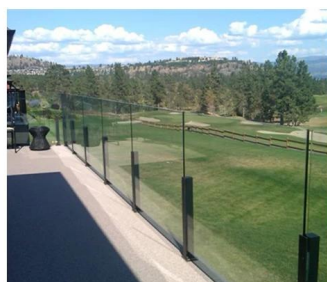

Nowoczesne kryte bezramkowe szklane balustrady używane w schodach

Nazwa	Nowoczesne kryte bezramkowe szklane balustrady używane w schodach
Model nr.	SF-50.
Średnica	50mm
Proces produkcji	Obróbka CNC.
Grubość szkła	8-19mm
Materiał	Stal nierdzewna 304/316.
Skończone	Satyna / lustro / czern
Instalacja	Szklana ściana
Do grubości szkła	10-19mm
MOQ.	10 sztuk na przedmiot

Gorąca sprzedaż SzklanoStandoff.Wzory:

Hartowany Szkło:

ten szklana poręcz jest barierą bezpieczeństwa, która staje się coraz bardziej popularna.

Jest przede wszystkim ochronną poręczą, która chroni swoich użytkowników przed możliwymi upadkami.

A **mocowanie punktu**.szklana poręcz ma różne aplikacje:

Bariera szkła bezpieczeństwa do basenu i patio

Szklana balkon balustrada

Rake szklane schody

Guardrail bezpieczeństwa do lądowania lub antresoli.

Oprócz naszego **Szklana poręcz na profilach**" Zakres, Kebil oferuje również szereg balustrad szkła Dostosowane do Twoich potrzeb: Mocowanie punktu, mocowanie zacisku, mocowanie profilu bocznego, oprawione z każdej strony, z postami itp.