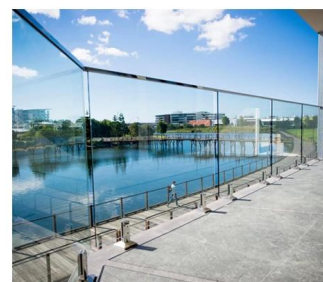

Gorąca sprzedaż SzklanoStandoff.Wzory:

Hartowany Szkło:

ten szklana poręcz jest barierą bezpieczeństwa, która staje się coraz bardziej popularna.

Jest przede wszystkim ochronną poręczą, która chroni swoich użytkowników przed możliwymi upadkami.

A **mocowanie punktu**.szklana poręcz ma różne aplikacje:

Bariera szkła bezpieczeństwa do basenu i patio

Szklana balkon balustrada

Rake szklane schody

Guardrail bezpieczeństwa do lądowania lub antresoli.

Oprócz naszego **Szklana poręcz na profilach**" Zakres, Kebil oferuje również szereg balustrad szkła Dostosowane do Twoich potrzeb: Mocowanie punktu, mocowanie zacisku, mocowanie profilu bocznego, oprawione z każdej strony, z postami itp.