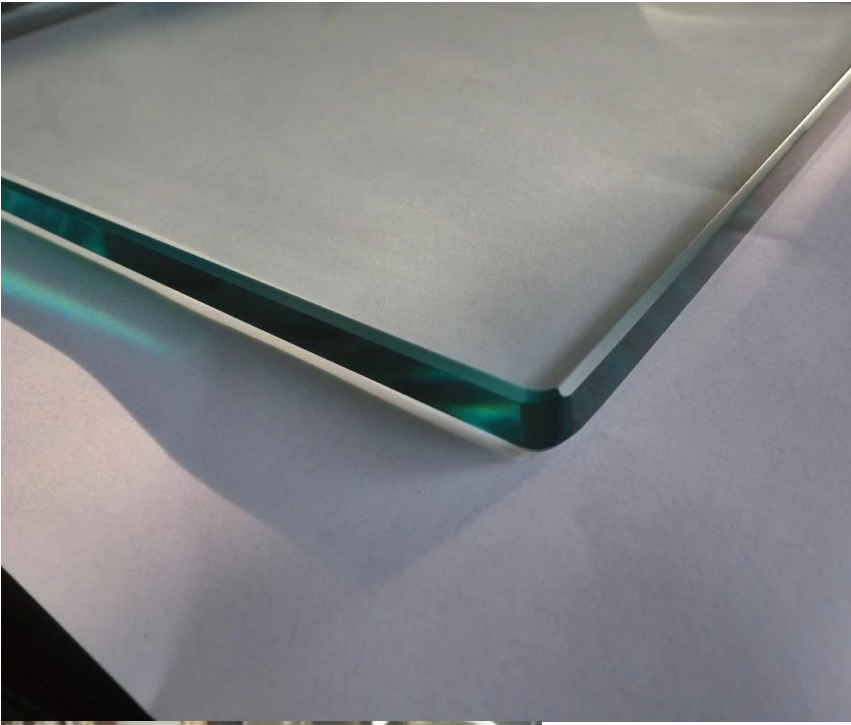

Nowoczesne kryte bezramkowe szklane balustrady używane w schodach

Nazwa	Nowoczesne kryte bezramkowe szklane balustrady używane w schodach
Model nr.	SF-50.
Średnica	50mm
Proces produkcji	Obróbka CNC.
Grubość szkła	8-19mm
Materiał	Stal nierdzewna 304/316.
Skończone	Satyna / lustro / czern
Instalacja	Szklana ściana
Do grubości szkła	10-19mm
MOQ.	10 sztuk na przedmiot

Gorąca sprzedaż SzklanoStandoff.Wzory:

Hartowany Szkło:

ten szklana poręcz jest barierą bezpieczeństwa, która staje się coraz bardziej popularna.

Jest przede wszystkim ochronną poręczą, która chroni swoich użytkowników przed możliwymi upadkami.