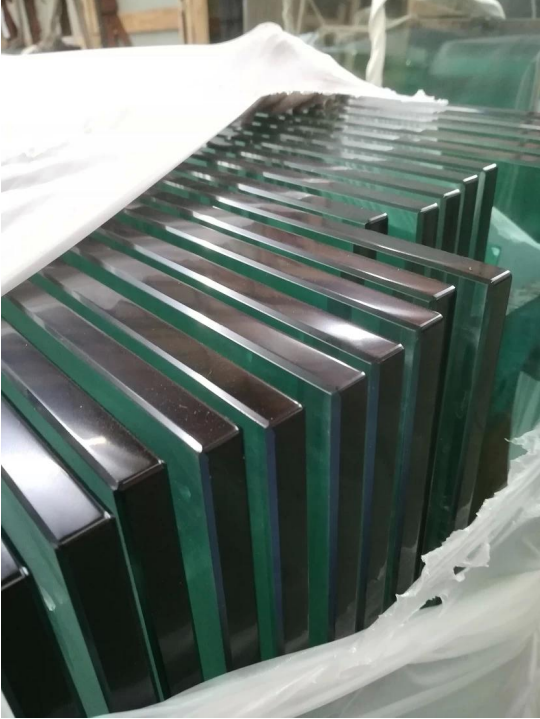

Nowoczesne kryte bezramkowe szklane balustrady używane w schodach

Nazwa	Nowoczesne kryte bezramkowe szklane balustrady używane w schodach
Model nr.	SF-50.
Średnica	50mm
Proces produkcji	Obróbka CNC.
Grubość szkła	8-19mm
Materiał	Stal nierdzewna 304/316.
Skończone	Satyna / lustro / czern
Instalacja	Szklana ściana
Do grubości szkła	10-19mm
MOQ.	10 sztuk na przedmiot

Gorąca sprzedaż SzklanoStandoff.Wzory:

Hartowany Szkło:

ten szklana poręcz jest barierą bezpieczeństwa, która staje się coraz bardziej popularna.

Jest przede wszystkim ochronną poręczą, która chroni swoich użytkowników przed możliwymi upadkami.

A **mocowanie punktu**.szklana poręcz ma różne aplikacje:

Bariera szkła bezpieczeństwa do basenu i patio

Szklana balkon balustrada

Rake szklane schody

Guardrail bezpieczeństwa do lądowania lub antresoli.

Oprócz naszego **Szklana poręcz na profilach**" Zakres, Kebil oferuje również szereg balustrad szkła Dostosowane do Twoich potrzeb: Mocowanie punktu, mocowanie zacisku, mocowanie profilu bocznego, oprawione z każdej strony, z postami itp.