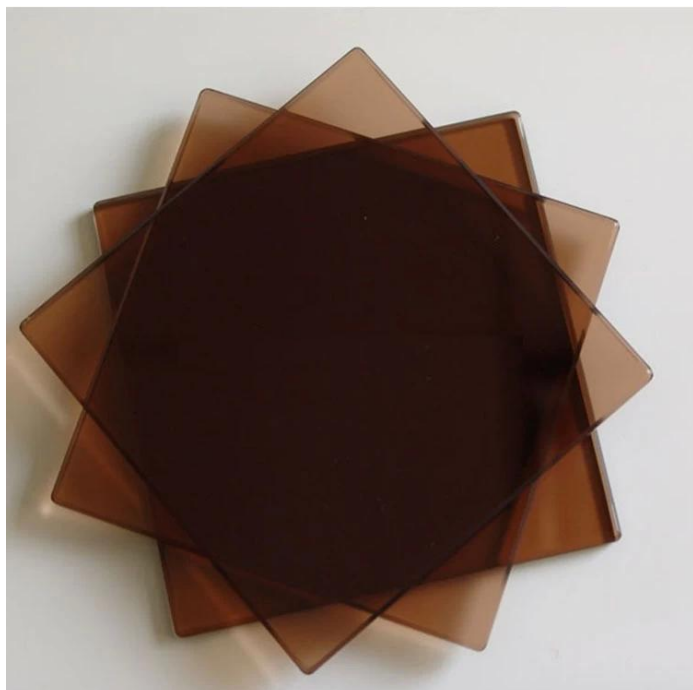

Nowoczesne kryte bezramkowe szklane balustrady używane w schodach

Nazwa	Nowoczesne kryte bezramkowe szklane balustrady używane w schodach
Model nr.	SF-50.
Średnica	50mm
Proces produkcji	Obróbka CNC.
Grubość szkła	8-19mm
Materiał	Stal nierdzewna 304/316.
Skończone	Satyna / lustro / czern
Instalacja	Szklana ściana
Do grubości szkła	10-19mm
MOQ.	10 sztuk na przedmiot

Gorąca sprzedaż SzklanoStandoff.Wzory:

Hartowany Szkło:

ten szklana poręcz jest barierą bezpieczeństwa, która staje się coraz bardziej popularna.

Jest przede wszystkim ochronną poręczą, która chroni swoich użytkowników przed możliwymi upadkami.