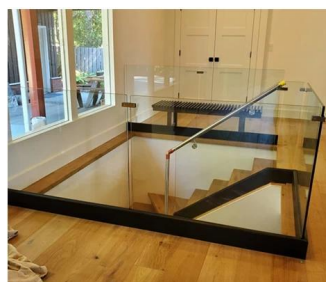

Nowoczesne kryte bezramkowe szklane balustrady używane w schodach

Nazwa	Nowoczesne kryte bezramkowe szklane balustrady używane w schodach
Model nr.	SF-50.
Średnica	50mm
Proces produkcji	Obróbka CNC.
Grubość szkła	8-19mm
Materiał	Stal nierdzewna 304/316.
Skończone	Satyna / lustro / czern
Instalacja	Szklana ściana
Do grubości szkła	10-19mm
MOQ.	10 sztuk na przedmiot

Gorąca sprzedaż SzklanoStandoff.Wzory:

Hartowany Szkło:

ten szklana poręcz jest barierą bezpieczeństwa, która staje się coraz bardziej popularna.

Jest przede wszystkim ochronną poręczą, która chroni swoich użytkowników przed możliwymi upadkami.

A **mocowanie punktu**.szklana poręcz ma różne aplikacje:

Bariera szkła bezpieczeństwa do basenu i patio

Szklana balkon balustrada

Rake szklane schody

Guardrail bezpieczeństwa do lądowania lub antresoli.

Oprócz naszego **Szklana poręcz na profilach**" Zakres, Kebil oferuje również szereg balustrad szkła Dostosowane do Twoich potrzeb: Mocowanie punktu, mocowanie zacisku, mocowanie profilu bocznego, oprawione z każdej strony, z postami itp.