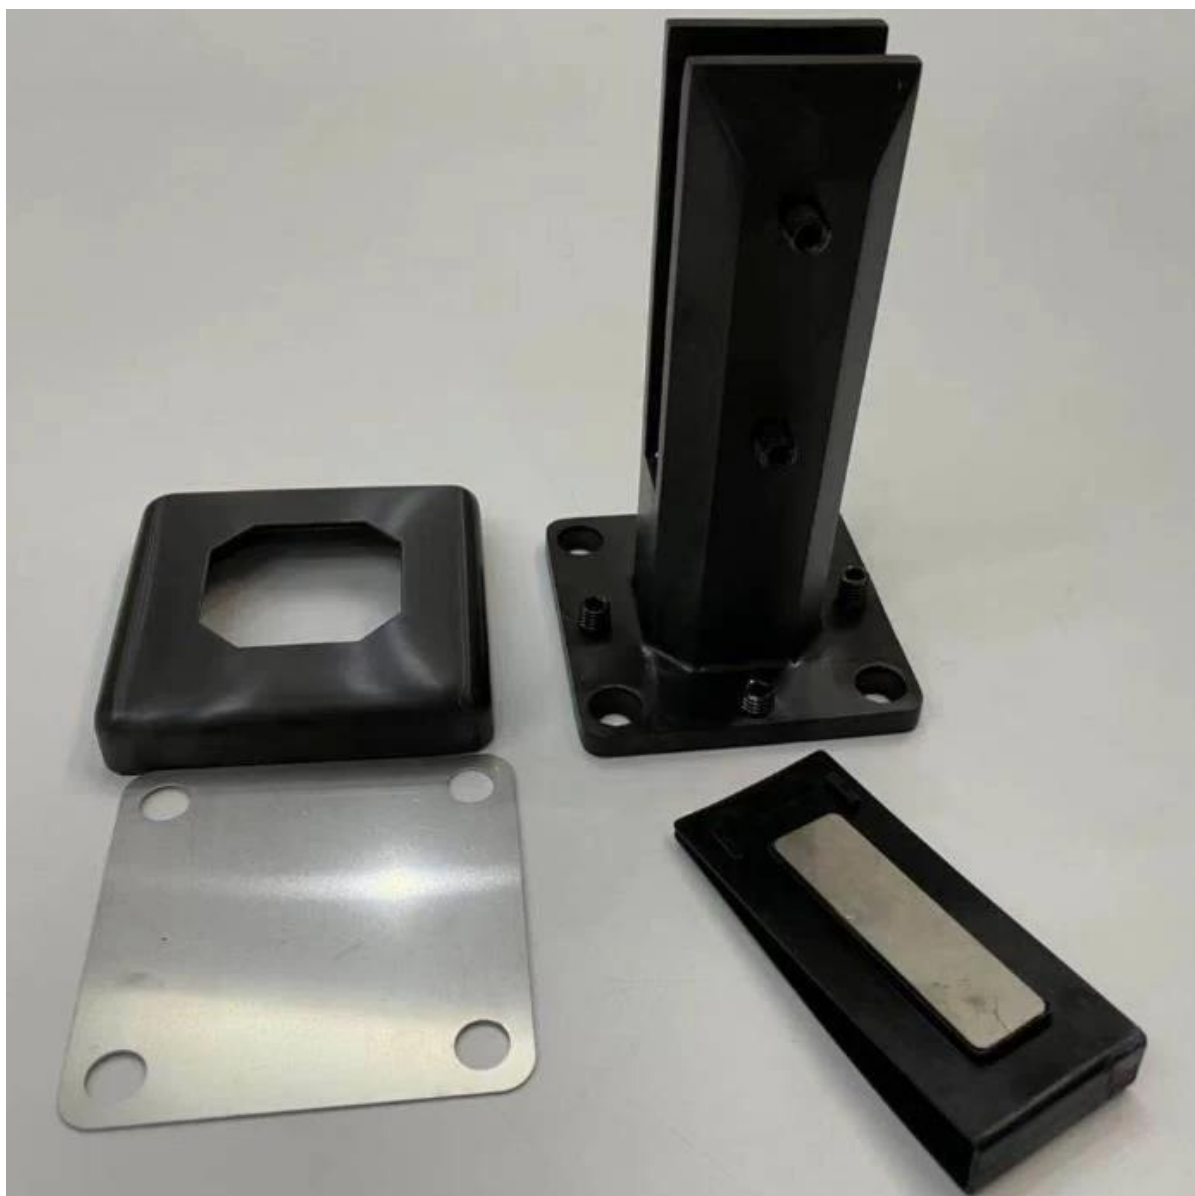

Modern Design Regulowany Szkló Railing Spigots Easy DIY Zainstaluj dla bezramowań Balkon Schodowniczy Pokład Basen Ogrodzenia.

- Nowoczesne spojrzenie i łatwe do utrzymania Matte Black Powder Finish, bez potrzeb szklanych otworów, dopasowania tarcia
- Z dolną płytą wyrównującą do regulacji poziomów gruntów, jest bardzo przydatna, gdy powierzchnia gruntu nie jest nawet
- Trwała stal nierdzewna Dupleks 2205 Materiał, Anti Rust
- Duże ilości zapasów do szybkiej dostawy, nie będziemy cię czekać długo na zamówienia

Więcej modele z odlewów szklanych

MODEL # SBM

MODEL # SCM

MODEL # RBM

MODEL # RCM

*Glass spigot*