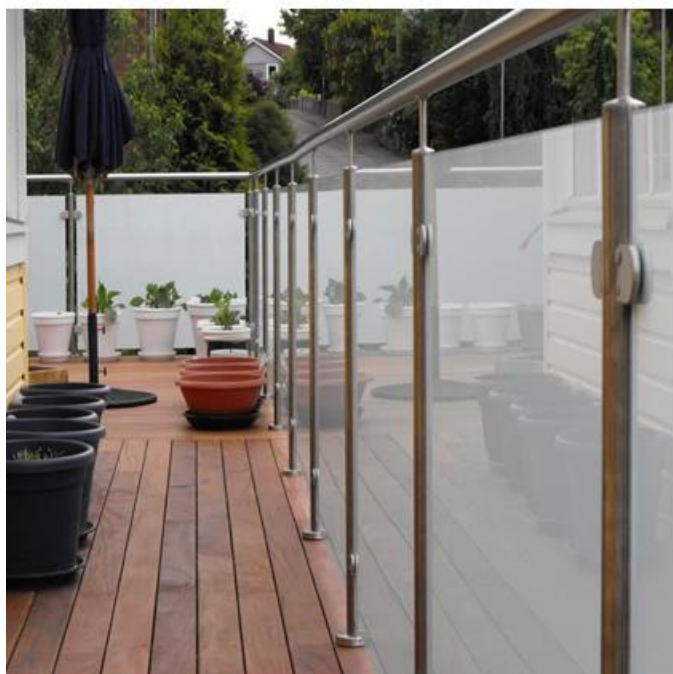

Nowoczesna poręcz do basenu ze stali nierdzewnej

Dane techniczne:

1. Klasa: SUS316, SUS316L, DUPLEX2205
2. Rozmiar postu: 40 * 40 mm lub 50 * 50 mm
3. Wykończenie: satyna lub polerowane na wysoki połysk
4. Certyfikacja: ISO9001, CCC

Nazwa produktu: Balustrady ze stali nierdzewnej poręcze kwadratowe

Materiał: Stal nierdzewna

Numer modelu: słupek końcowy LCH-106, słupek środkowy LCH-107, słupek 90 stopni LCH-108

Zamontowane: Posadzka

Podanie: poręcze balkonowe, poręcze tarasowe, poręcz ganek, poręcze schodowe, poręcz basenowa

Produkty Pokaż

Okrągły projekt Poczta dla pływani basen poręcz:

KEBIL 科比奥®

KEBIL® 科比奥®

Pakowanie i dostawa

:

Torba plastikowa + pudełko + karton

Szczegóły dostawy: 10-15 dni roboczych po dokonaniu płatności.