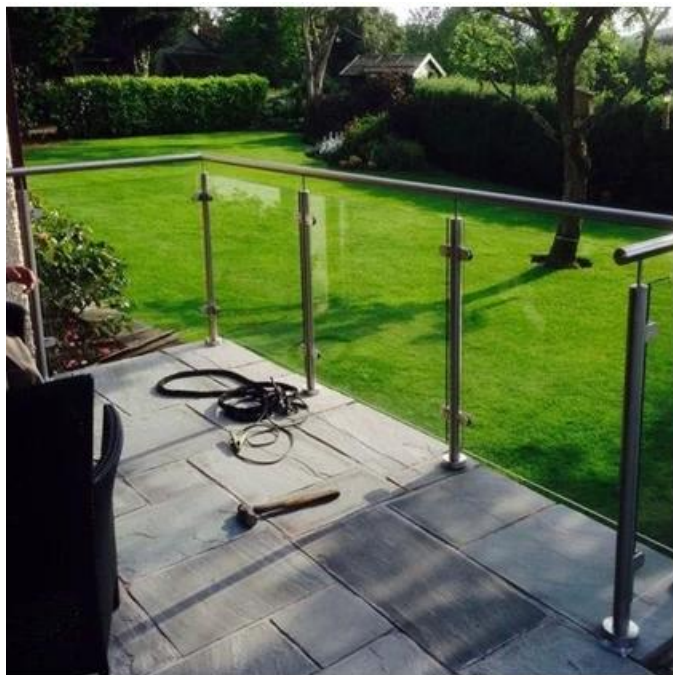

Nowoczesna poręcz do basenu ze stali nierdzewnej

Dane techniczne:

1. Klasa: SUS316, SUS316L, DUPLEX2205
2. Rozmiar postu: 40 * 40 mm lub 50 * 50 mm
3. Wykończenie: satyna lub polerowane na wysoki połysk
4. Certyfikacja: ISO9001, CCC

Nazwa produktu: Balustrady ze stali nierdzewnej poręcze kwadratowe

Materiał: Stal nierdzewna

Numer modelu: słupek końcowy LCH-106, słupek środkowy LCH-107, słupek 90 stopni LCH-108

Zamontowane: Posadzka

Podanie: poręcze balkonowe, poręcze tarasowe, poręcz ganek, poręcze schodowe, poręcz basenowa

Produkty Pokaż

Okrągły projekt Poczta dla pływani basen poręcz:

KEBIL 科比奥®

KEBIL® 科比奥®

Pakowanie i dostawa

:

Torba plastikowa + pudełko + karton

Szczegóły dostawy: 10-15 dni roboczych po dokonaniu płatności.