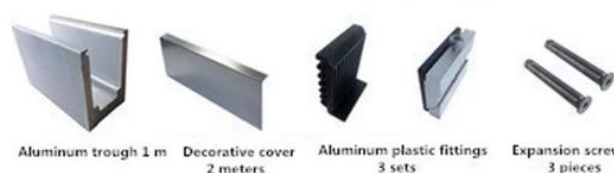

**Profil aluminiowy podstawy U do balustrady szklanej w kolorze czarnym:**

**Dostępny Modele:**

LCH-A01 / A02: bez / z okładziną do stosowania ze szkłem 20 mm do 21,52 mm

**LCH-A01**

20 mm to 21.52 mm tempered glass

1 m aluminium groove contains the following accessories (excluding glass)

Aluminum trough 1 m

Waterproof tape 2 meters

Aluminum plastic fittings 3 sets

Expansion screws 3 pieces

**LCH-A02**

20 mm to 21.52 mm tempered glass

1 m aluminium groove contains the following accessories (excluding glass)

Aluminum trough 1 m

Decorative cover 2 meters

Aluminum plastic fittings 3 sets

Expansion screws 3 pieces

LCH-B01 / A02: bez / z okładziną do użytku ze szkłem 16 mm do 17,52 mm

### LCH-B01

16 mm to 17.52 mm tempered glass

1 m aluminium groove contains the following accessories (excluding glass)