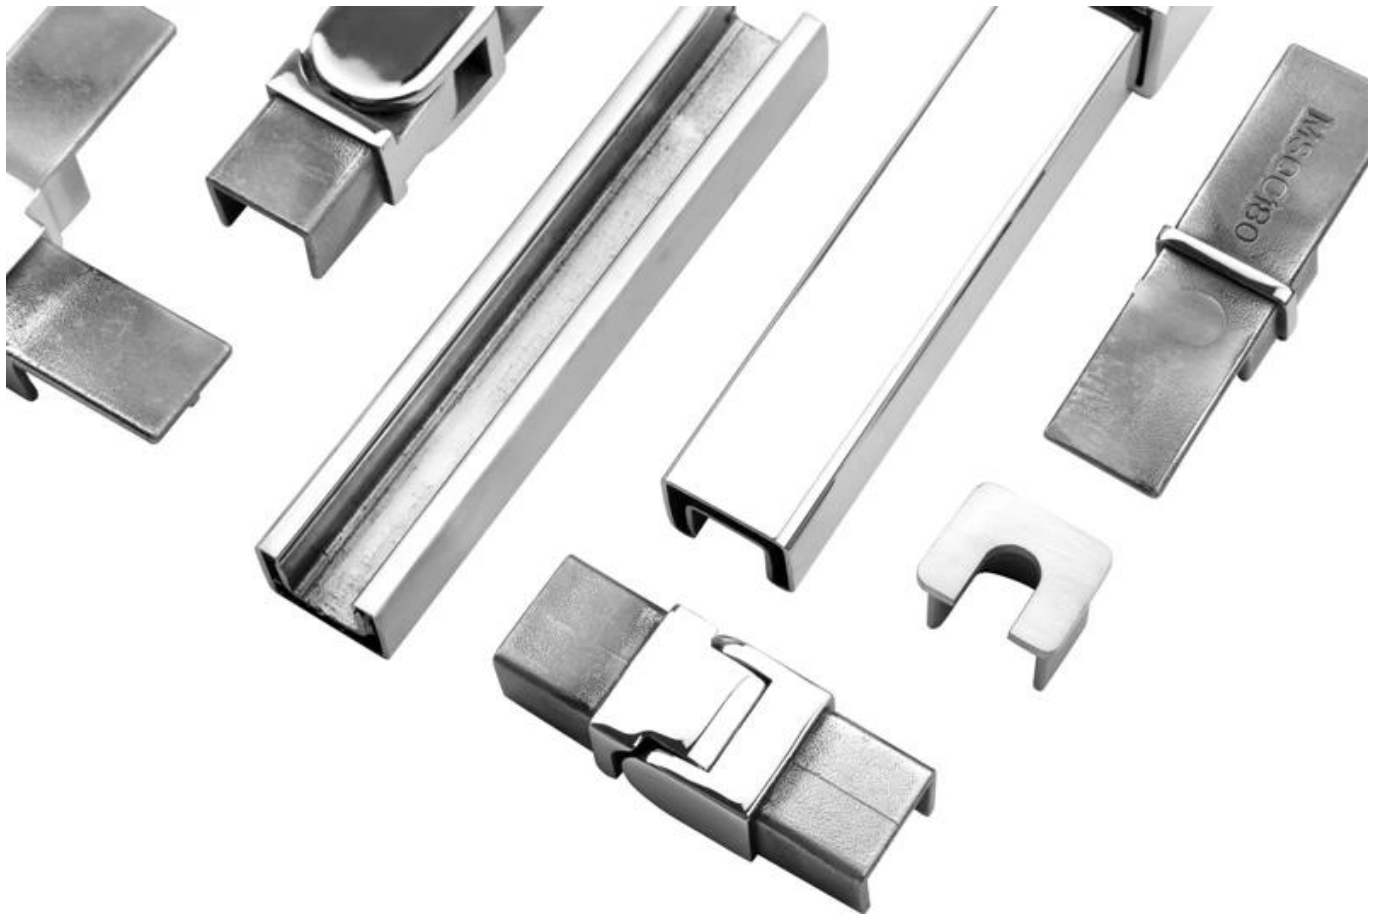

Waterproof tape 2 meters

Aluminum plastic fittings 3 sets

Expansion screws 3 pieces

LCH-D02

12 mm to 13.14 mm tempered glass

1 m aluminium groove contains the following accessories (excluding glass)

Aluminum trough 1 m

Decorative cover 2 meters

Aluminum plastic fittings 3 sets

Expansion screws 3 pieces

Do zastosowań komercyjnych i mieszkaniowych  
Zarówno w sprzedaży hurtowej, jak i detalicznej (jesteśmy producentem)

**WIĘCEJ RODZAJÓW KANAŁU ALUMINIOWEGO U DO BALUSTRADY SZKLANEJ:**

Small profile: for glass thickness 10-12.76mm

Big profile: for glass thickness 20-30mm

**PORĘCZ RURY SŁOTOWEJ:**