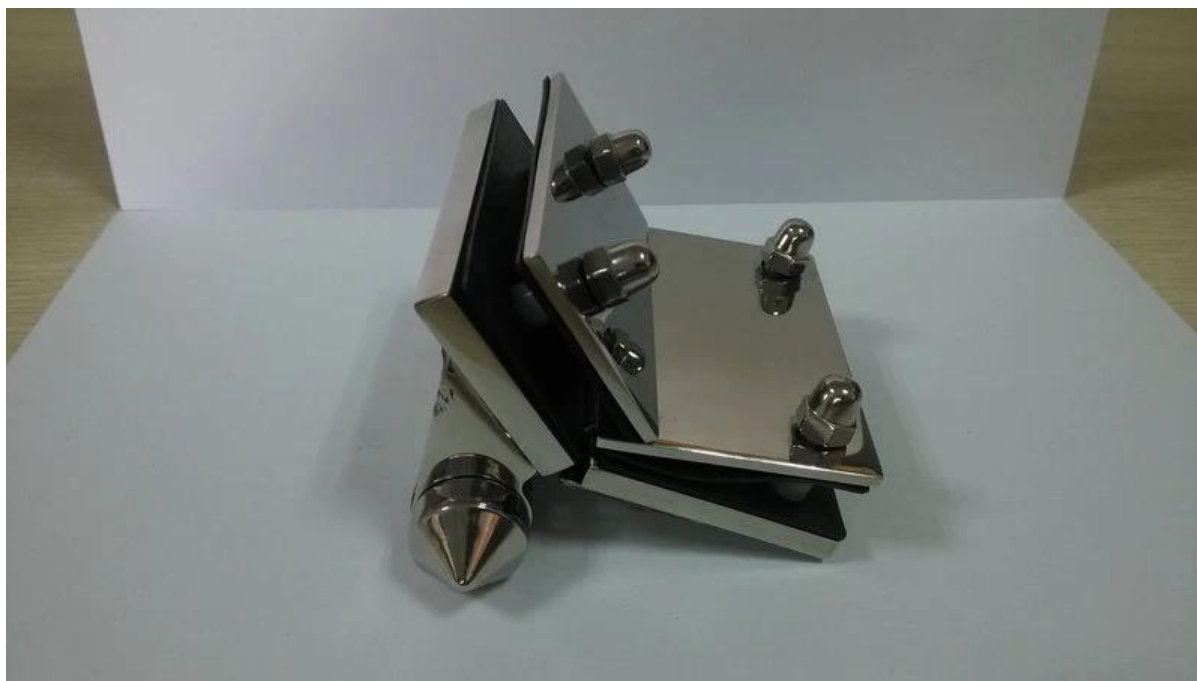

Nowy G-G1 Zawias do bezramowa basen ogrodzenia

Ponieważ niektóre nieoczekiwane problem się o starej G-G1 zawiasu, teraz opracowany zawias nowy projekt G-G1 (Lp) to samo, proszę zobaczyć porównanie, jak poniżej:

Dodajemy dwie szersze kawałki płyty tylnej, aby zawias silniejszy, ale na pewno waga nowego G-G1 wzrosła (około dwukrotnie niż stary)

O materiału: możemy nadal korzystać ze stali nierdzewnej 316L, zachował wysoką jakość i zdolność anti-rdza.

Więcej bliska obraz:

Satin szczotkowane i polerowana dostępna.

Widok z góry:

Więcej pytań prosimy o kontakt z nami, dziękujemy za odwiedzenie.