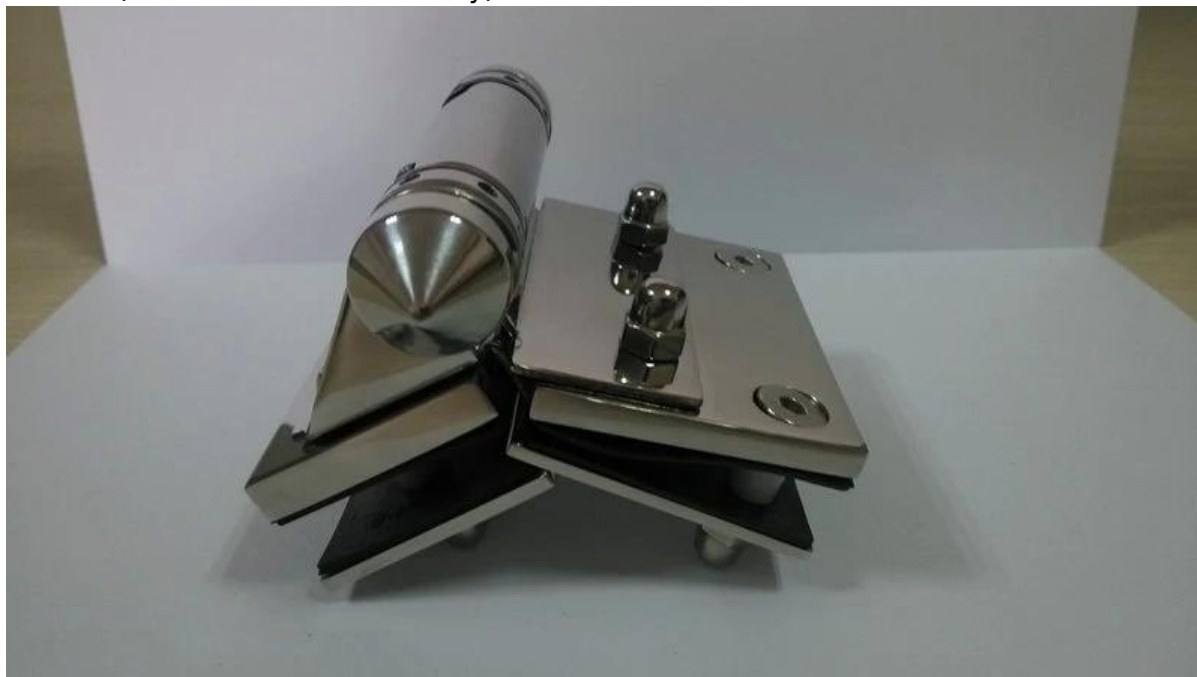

Nowy G-G1 Zawias do bezramowa basen ogrodzenia

Ponieważ niektóre nieoczekiwane problem się o starej G-G1 zawiasu, teraz opracowany zawias nowy projekt G-G1 (Lp) to samo, proszę zobaczyć porównanie, jak poniżej:

Dodajemy dwie szersze kawałki płyty tylnej, aby zawias silniejszy, ale na pewno waga nowego G-G1 wzrosła (około dwukrotnie niż stary)

O materiału: możemy nadal korzystać ze stali nierdzewnej 316L, zachował wysoką jakość i zdolność anti-rdza.