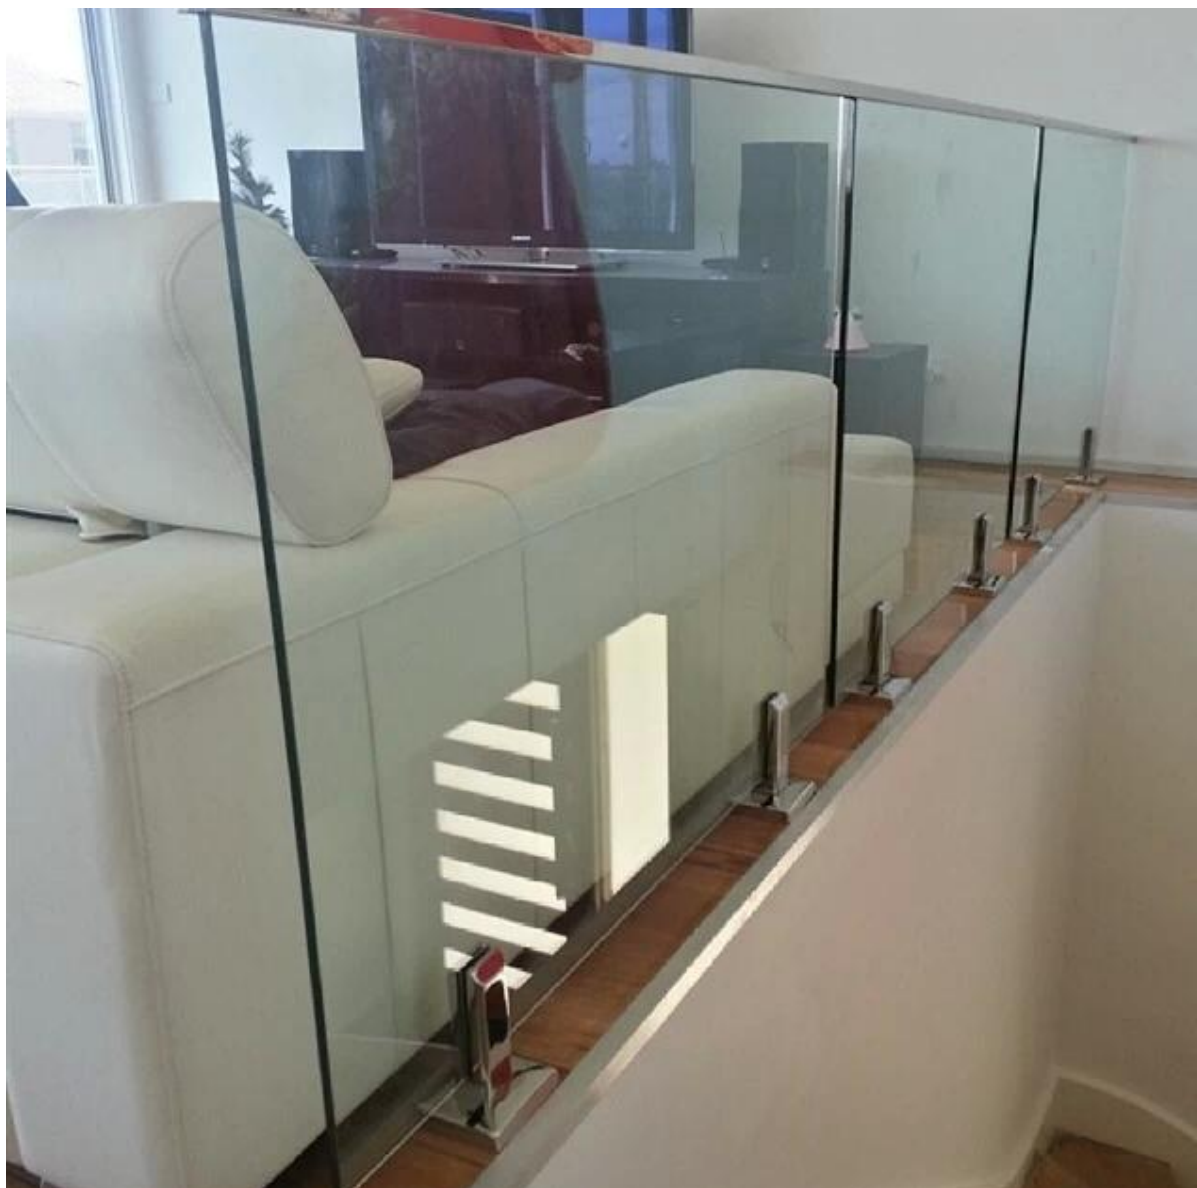

[bezramowa basen ogrodzenia, balustrady ze szkła, płyta podstawy Czop kwadratowy](#)

**SBM-2 płyta podstawy z pokrywą szkła kurek**

[Australia standardowy kurek szklany basen, ogrodzenia ze stali nierdzewnej szkło kurek](#)

**Wykończenie: satyna i lustro**

# SBM-2

**Mirror**

**Satin**

[bezramowa płyt bosa, kwadratowy czop płyta podstawy, basen ogrodzenia kurek](#)

## **Projekt**

[Basen płyt szkło producentem sprzętu, akcesoria balustrady dostawca bezramowa, szklane balustrady ze stali nierdzewnej](#)

**Ogrodzenie Szkło z SBM-2 i góry [Gniazdo poręcz](#)**

**Z drzwi pokład / aplikacji balkon**