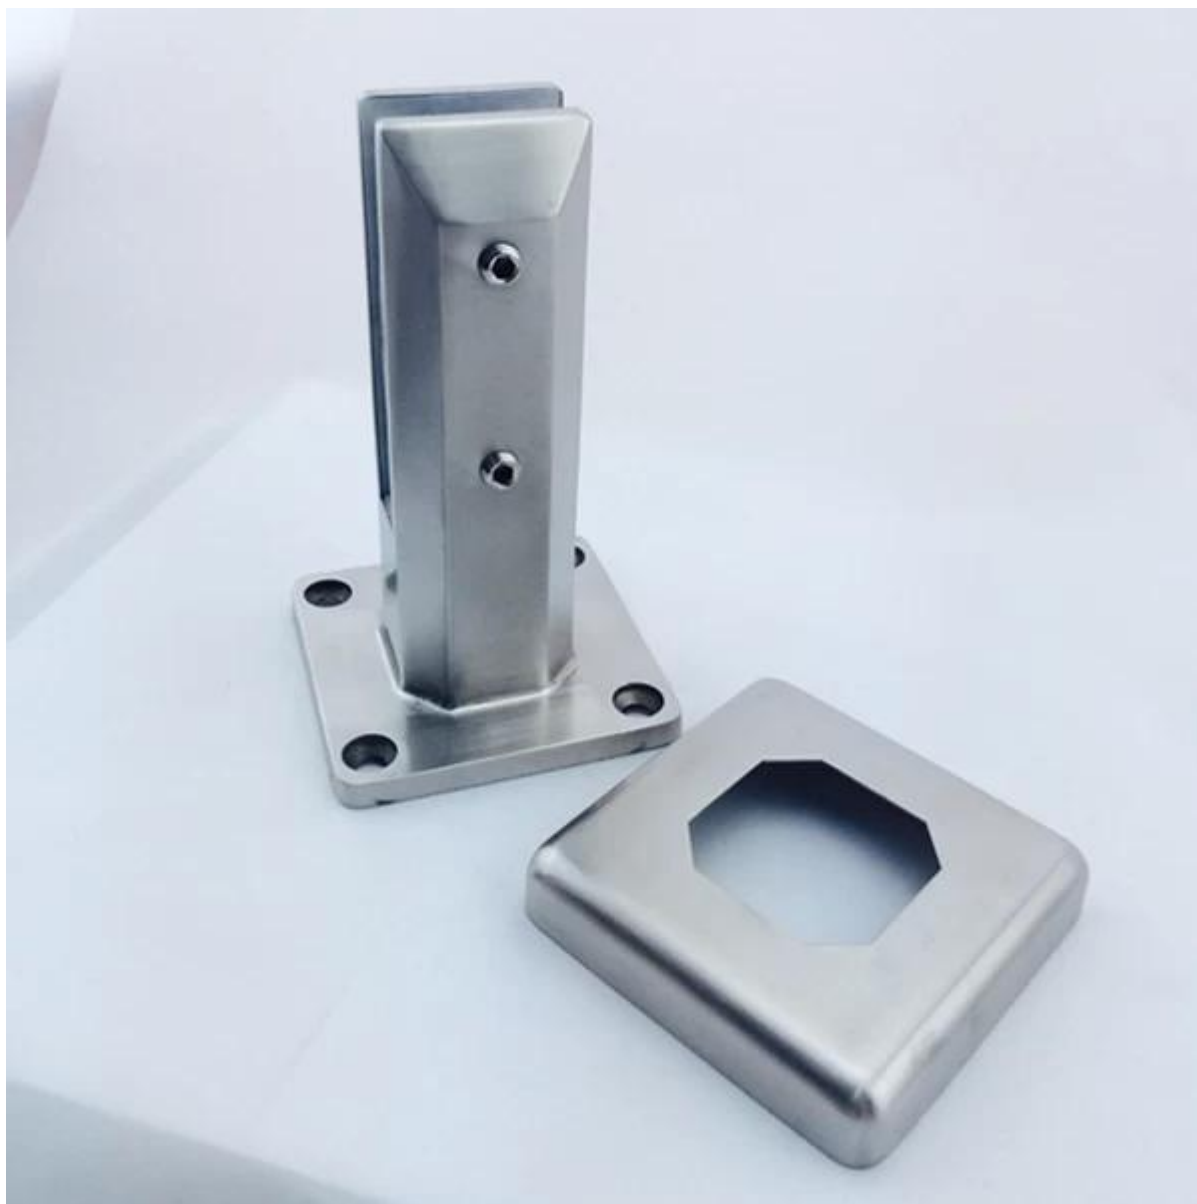

## **Nowa konstrukcja bezramowa ogrodzenie basenu szkło kurek**

### **SBM-2**

**Wysokość: 168mm**

**Waga: około 1,5 kg**

**Baza rozmiar płyty: 100x100mm**

**Szkło rozmiar klip: 50x50mm**

Musimy tylko poprawić naszą płytę podstawy czop kwadratowy szkła SBM, sprawiają, że lżejsze, tańsze i bardziej odpowiednie dla naszych klientów, ale sam wygląd i rozmiar i siłę, produkt jest nowy numer **SBM-2**.

[bezramowa basen ogrodzenia, balustrady ze szkła, płyta podstawy Czop kwadratowy](#)

**SBM-2 płyta podstawy z pokrywą szkła kurek**

[Australia standardowy kurek szklany basen, ogrodzenia ze stali nierdzewnej szkło kurek](#)