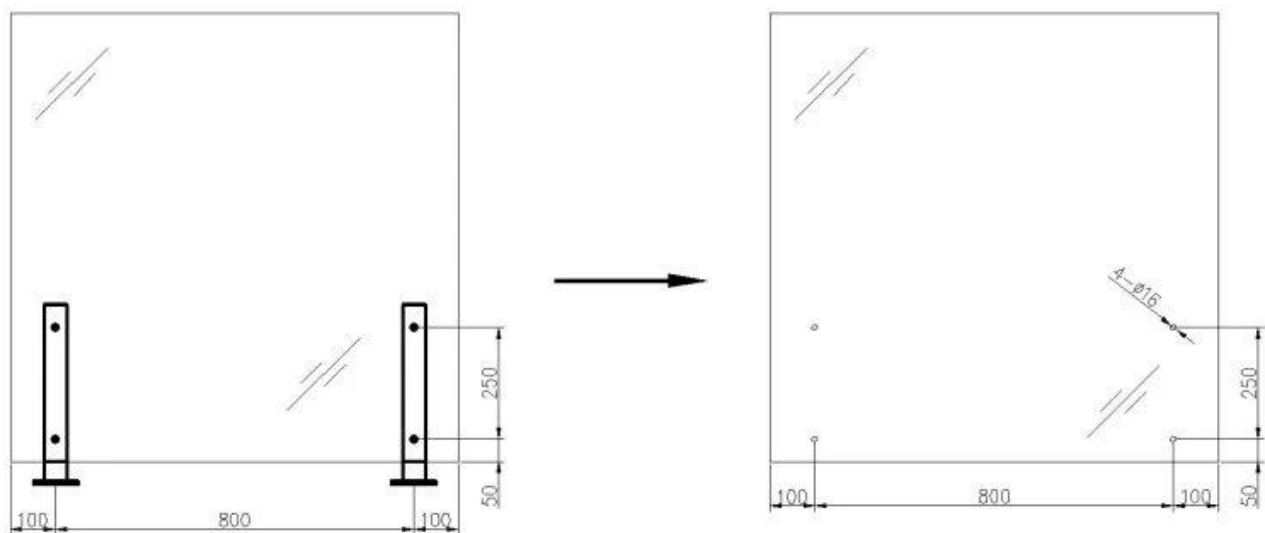

Produkt Pokazać

Nazwa produktu	Krótką szklaną balustradą
Materiał	304SS / 316SS / ALUMINIUM
Wykończenie powierzchni	Satyna / lustro / inne
Grubość szkła	10-16mm
Podanie	System szyn szklanych dla wewnątrz i na zewnątrz

Krótką szklaną balustradą

Balustrade Short Post

Aluminum post
(aluminum 6063 T5)

*400mm high
*50x50x3mm tube
*50x5mm plate

Finish:
anodizing
powder coating

Stainless steel post
(SS 316)

*400mm high
*50x50x1.5mm tube
*50x5mm plate

Finish:
polished
brushed

Produkcja masowa

Rysunek pocztowy

Rysunek do otworu wiertła

Zdjęcie projektu.

Jeśli masz dla nich jakieś pytania, skontaktuj się ze mną
Frank Fang.
E-mail: sales02@launch-china.cn.