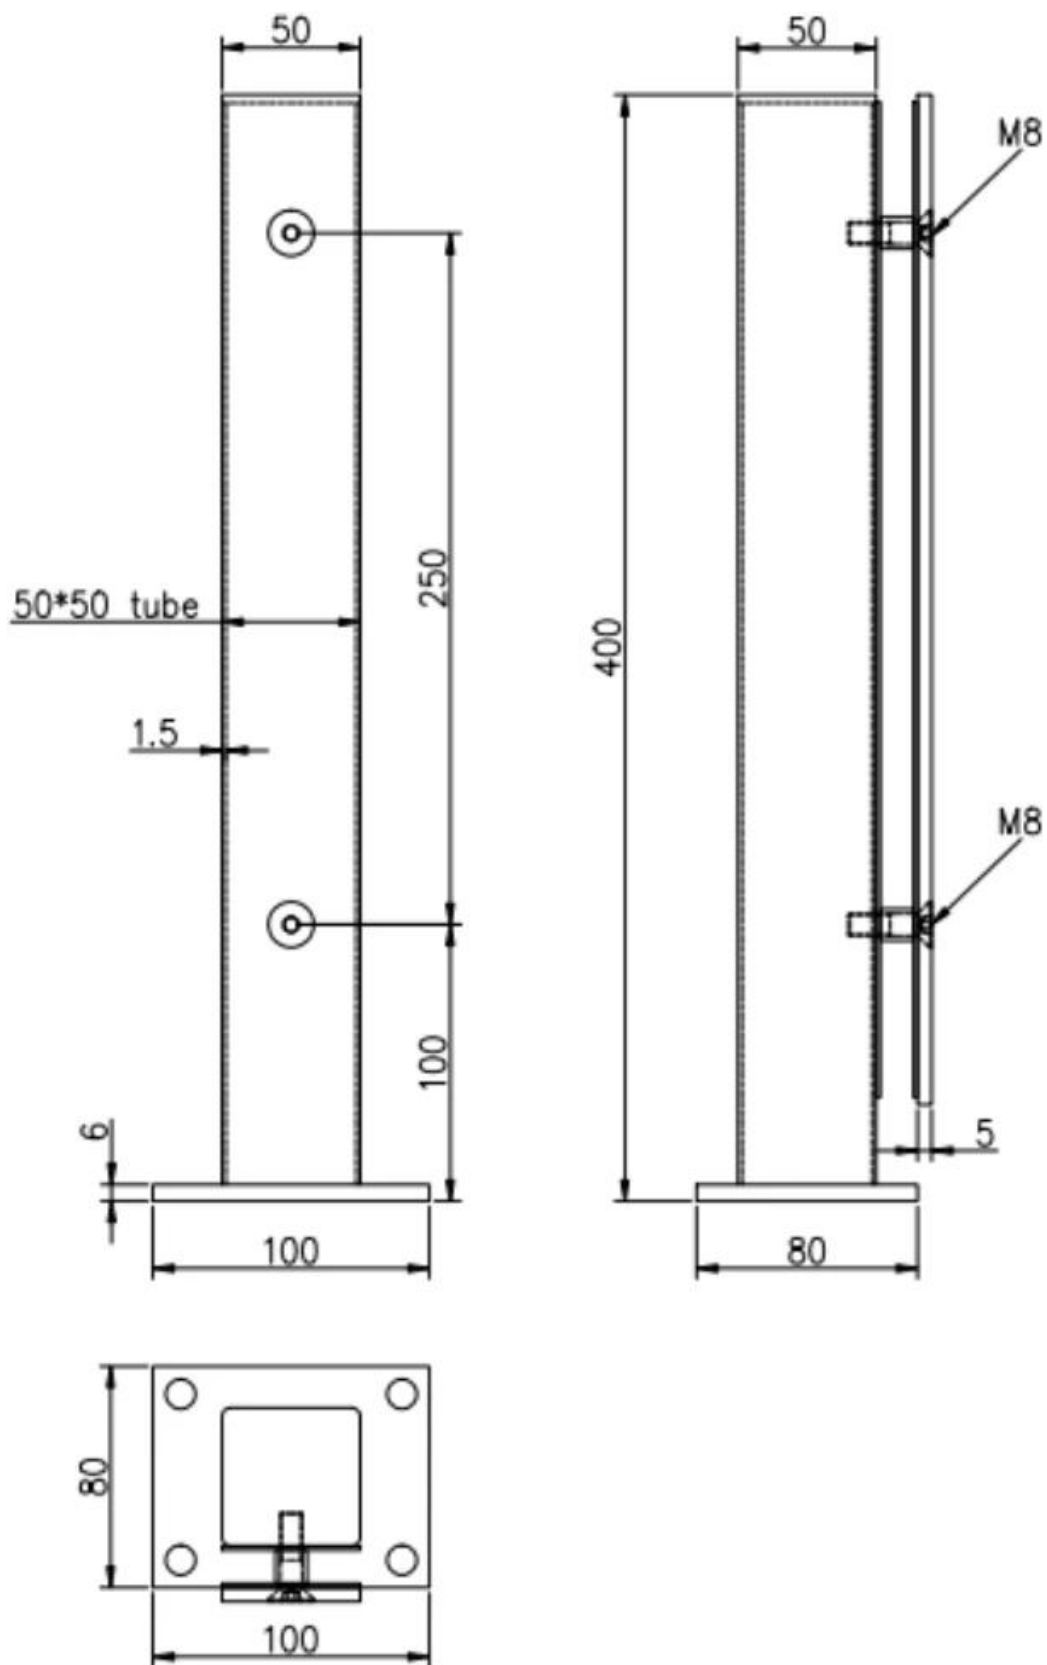

Produkt Pokazać

Nazwa produktu	Krótką szklaną balustradą
Materiał	304SS / 316SS / ALUMINIUM
Wykończenie powierzchni	Satyna / lustro / inne
Grubość szkła	10-16mm
Podanie	System szyn szklanych dla wewnątrz i na zewnątrz

Krótką szklaną balustradą

Balustrade Short Post

Aluminum post
(aluminum 6063 T5)

*400mm high
*50x50x3mm tube
*50x5mm plate

Finish:
anodizing
powder coating

Stainless steel post
(SS 316)

*400mm high
*50x50x1.5mm tube
*50x5mm plate

Finish:
polished
brushed

Produkcja masowa

Rysunek pocztowy

Rysunek do otworu wiertła

Zdjęcie projektu.

Jeśli masz dla nich jakieś pytania, skontaktuj się ze mną
Frank Fang.
E-mail: sales02@launch-china.cn.