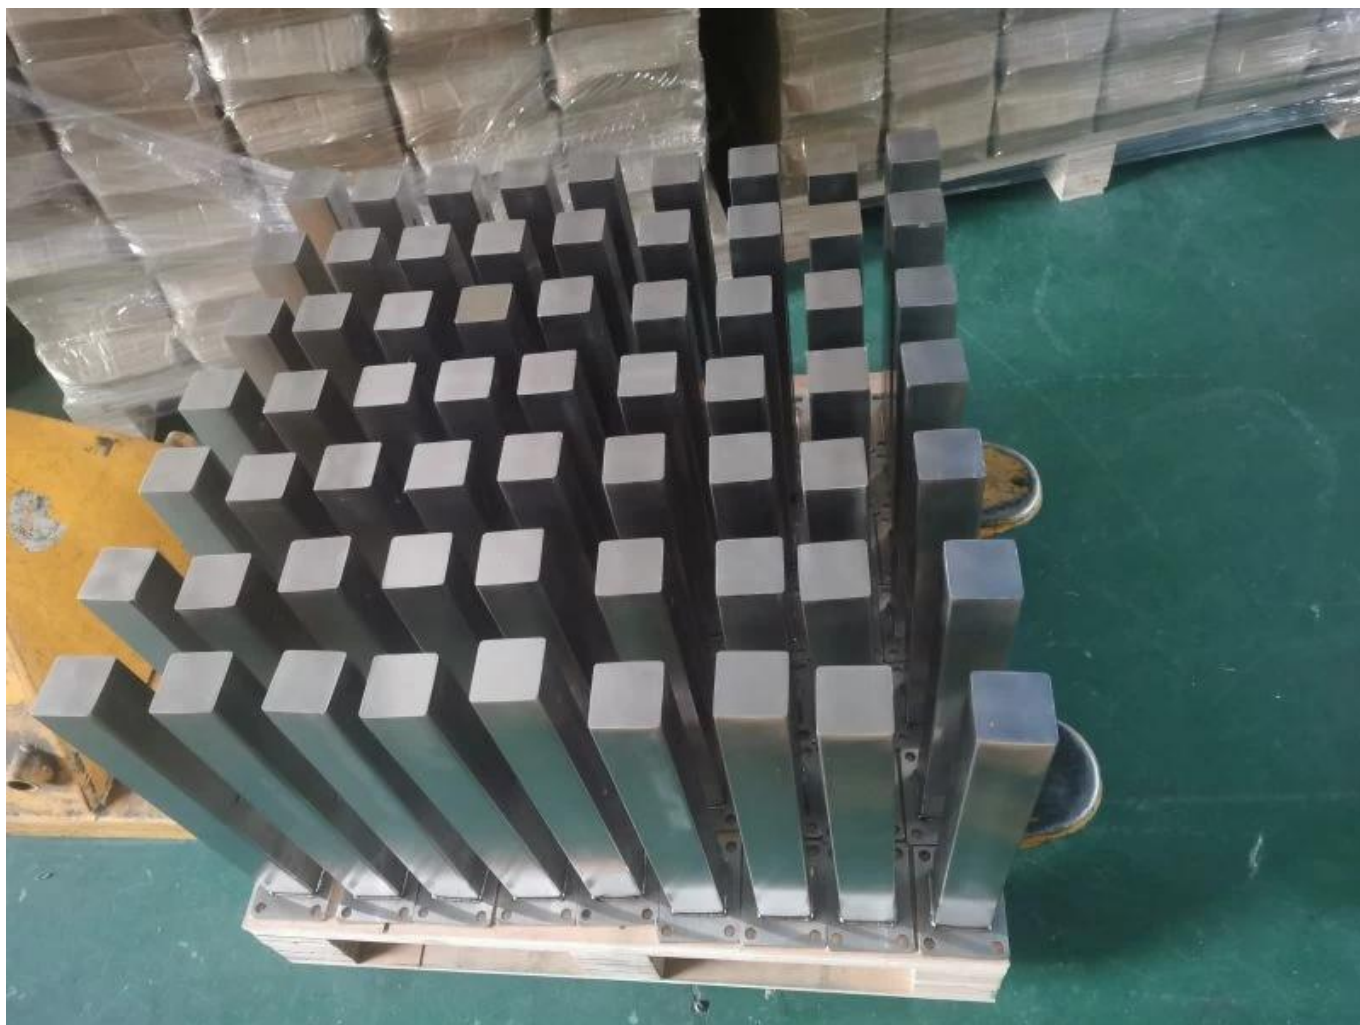

Produkt Pokazać

Nazwa produktu	Krótką szklaną balustradą
Materiał	304SS / 316SS / ALUMINIUM
Wykończenie powierzchni	Satyna / lustro / inne
Grubość szkła	10-16mm
Podanie	System szyn szklanych dla wewnątrz i na zewnątrz

Krótką szklaną balustradą

Balustrade Short Post

Aluminum post
(aluminum 6063 T5)

*400mm high
*50x50x3mm tube
*50x5mm plate

Finish:
anodizing
powder coating

Stainless steel post
(SS 316)

*400mm high
*50x50x1.5mm tube
*50x5mm plate

Finish:
polished
brushed

Produkcja masowa

Rysunek pocztowy

Rysunek do otworu wiertła

Zdjęcie projektu.

Jeśli masz dla nich jakieś pytania, skontaktuj się ze mną
Frank Fang.
E-mail: sales02@launch-china.cn.