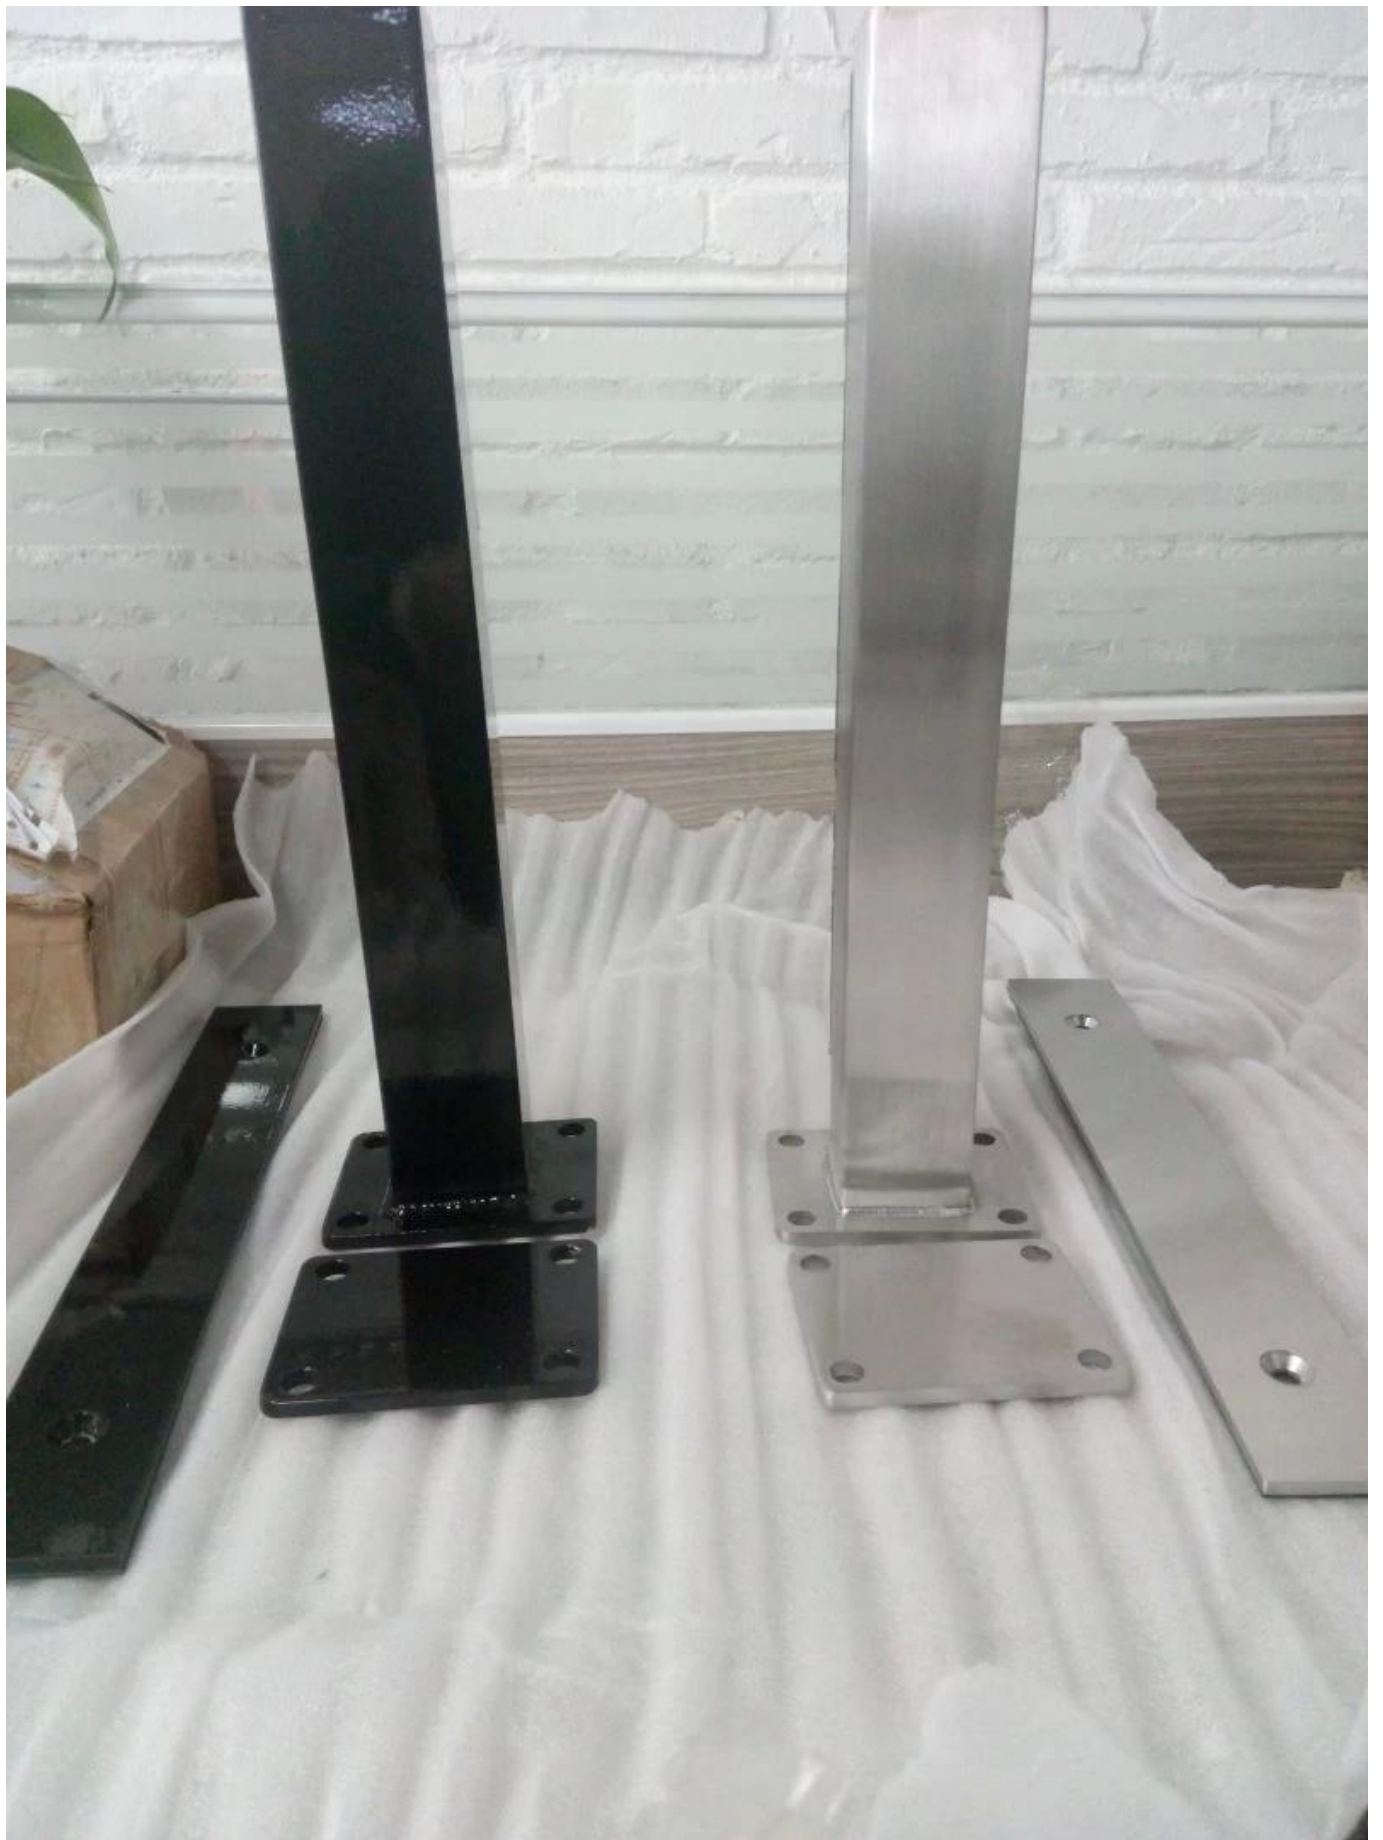

Produkt Pokazać

Nazwa produktu	Krótką szklaną balustradą
Materiał	304SS / 316SS / ALUMINIUM
Wykończenie powierzchni	Satyna / lustro / inne
Grubość szkła	10-16mm
Podanie	System szyn szklanych dla wewnątrz i na zewnątrz

Krótką szklaną balustradą

Balustrade Short Post

Aluminum post
(aluminum 6063 T5)

*400mm high
*50x50x3mm tube
*50x5mm plate

Finish:
anodizing
powder coating

Stainless steel post
(SS 316)

*400mm high
*50x50x1.5mm tube
*50x5mm plate

Finish:
polished
brushed

Produkcja masowa

Rysunek pocztowy

Rysunek do otworu wiertła

Zdjęcie projektu.

Jeśli masz dla nich jakieś pytania, skontaktuj się ze mną
Frank Fang.
E-mail: sales02@launch-china.cn.