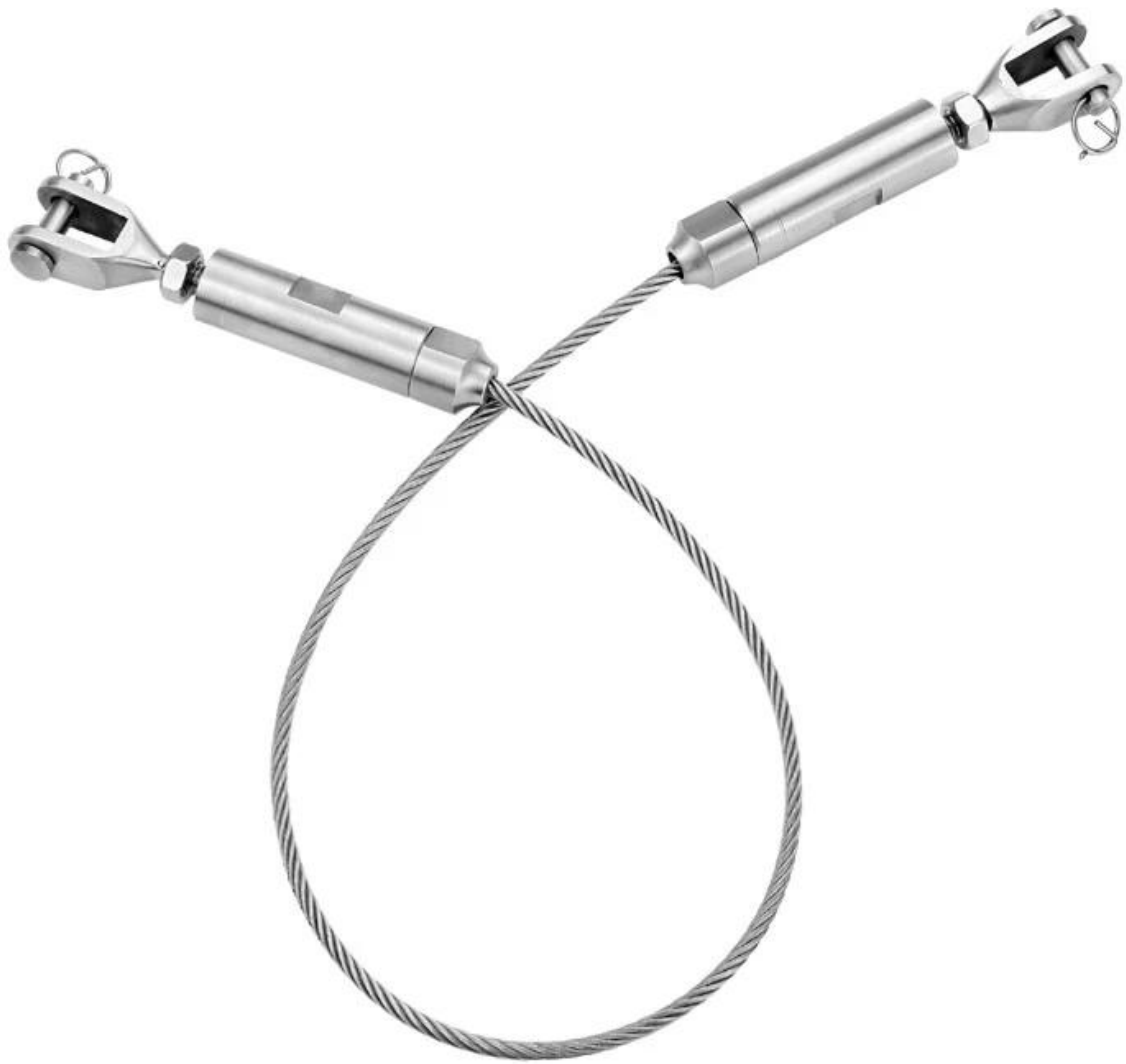

Outdoor 316 Stainless Steel Deck Balustrady z Matte Black Proszek Kolor powlekający łatwy w instalacji. Jest to dobry wybór, gdy masz poręcz drewniany lub stalowy, aby wymienić.

#Features of Outdoor 316 Stainless Steel Deck Rails-

Materiał	316.stacjonarnie.stal
koniec	Matowyczarny,satyna,lustro
KabelbalustradaPocztarozmiar	40 mm/ 50mm.
Górna wielkość poręczy	40/50 mm / 50 * 25mm (można dostosować)
Średnica kabla.	4 mm 5mm.
Instalacja	Łatwy DIY, zapewniamy rysunki instalacyjne

316 Stainless Steel Deck Portail

LCH-124

LCH-123

316 Napinacze kablowe ze stali nierdzewnej do wyboru -

Bezpośredni napinacz kablowy typu T803 -

Rodzaj napinacza kabla T804-

316 Ze stali nierdzewnej Deck Deck Railing Photos-