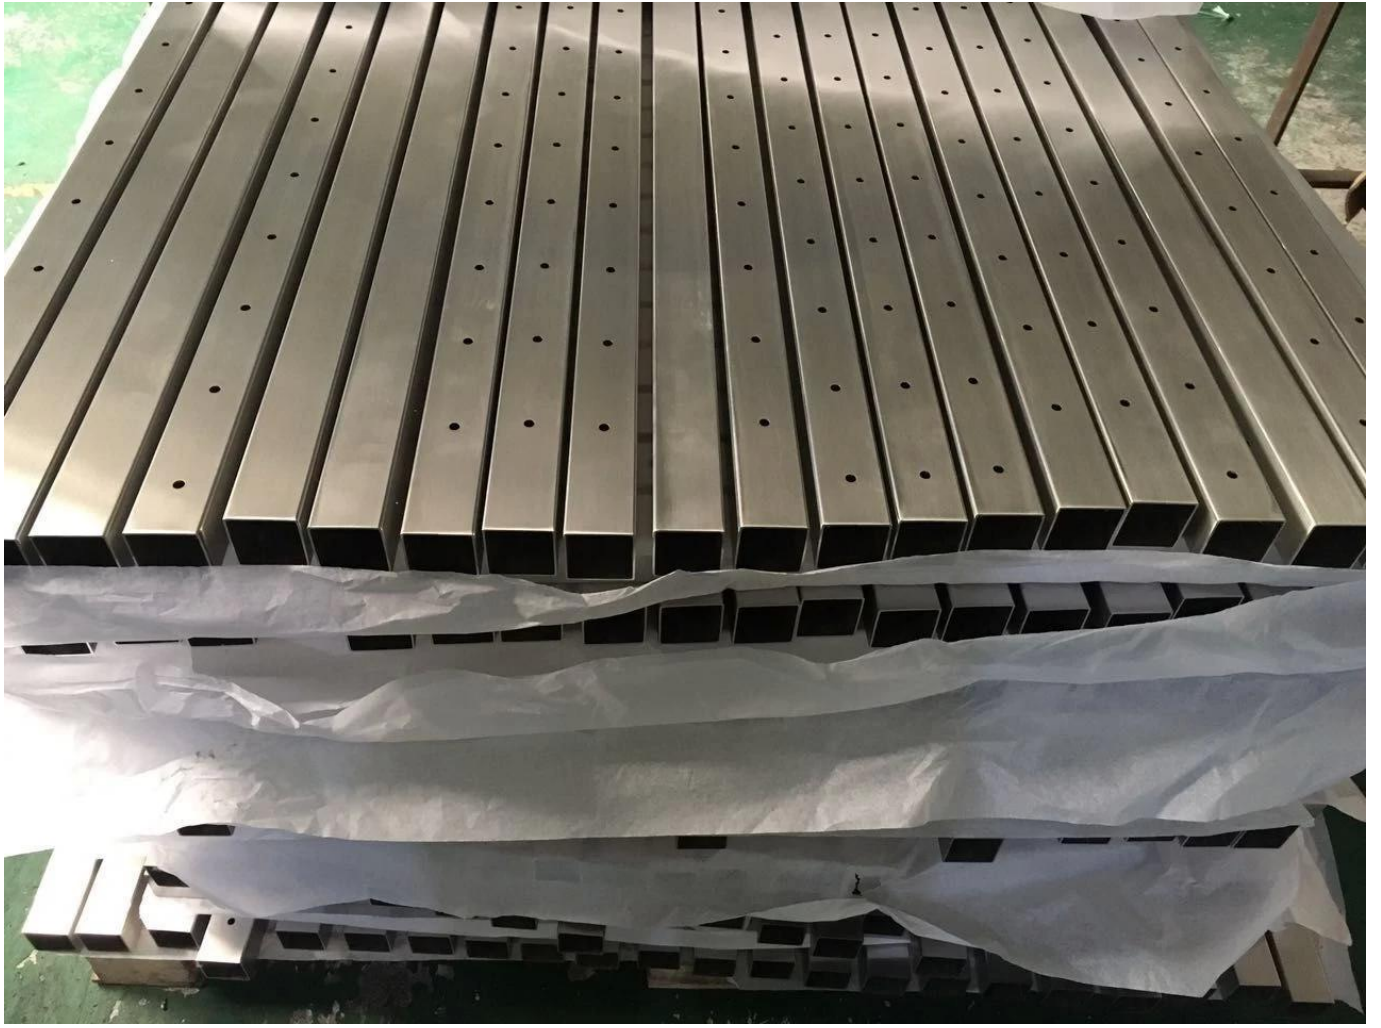

Outdoor 316 Stainless Steel Deck Balustrady z Matte Black Proszek Kolor powlekający łatwy w instalacji. Jest to dobry wybór, gdy masz poręcz drewniany lub stalowy, aby wymienić.

#Features of Outdoor 316 Stainless Steel Deck Rails-

Materiał	316.stacjonarnie.stal
koniec	Matowyczarny,satyna,lustro
KabelbalustradaPocztarozmiar	40 mm/ 50mm.
Górna wielkość poręczy	40/50 mm / 50 * 25mm (można dostosować)
Średnica kabla.	4 mm 5mm.
Instalacja	Łatwy DIY, zapewniamy rysunki instalacyjne

316 Stainless Steel Deck Portail

LCH-124

LCH-123

316 Napinacze kablowe ze stali nierdzewnej do wyboru -

Bezpośredni napinacz kablowy typu T803 -

Rodzaj napinacza kabla T804-

316 Ze stali nierdzewnej Deck Deck Railing Photos-