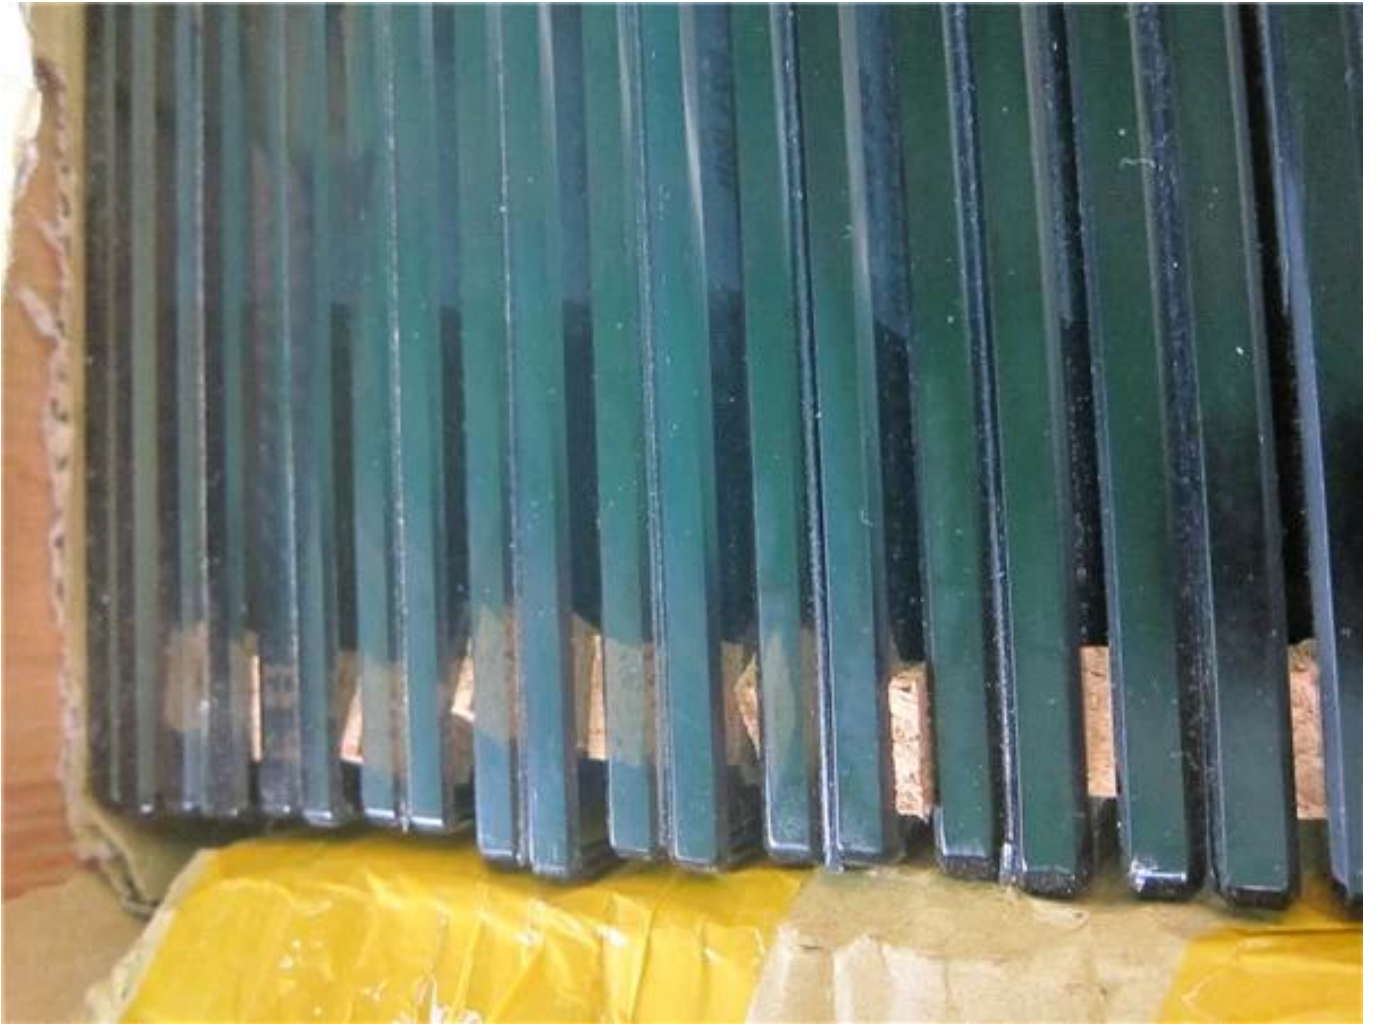

Outdoor Deck Deck Stainless Steel 316 Szybki szklane balustrady do dekoracji domu.

1).Funkcje -

SzkłobalustradaPoczt	42.4 / 50,8 mmśrednica
Pocztawysokość	1067mm.
Szkłogrubość	12mm.
uchwytyrodzaj	betonuchwytlubdrewnouchwyty
montażAccessories.	Dostępny
MOQ.	20.Mierniki

2).Typy postów szklanych balustrad

KEBIL 科比奥®

LCH-106

LCH-107

KEBIL 科比奥®

LCH-108

3).Produkcja i pakowanie szkła hartowanego

Projekt klienta Zdjęcia Outdoor Wood Deck Stainless Steel 316 Balustrada Szklana -