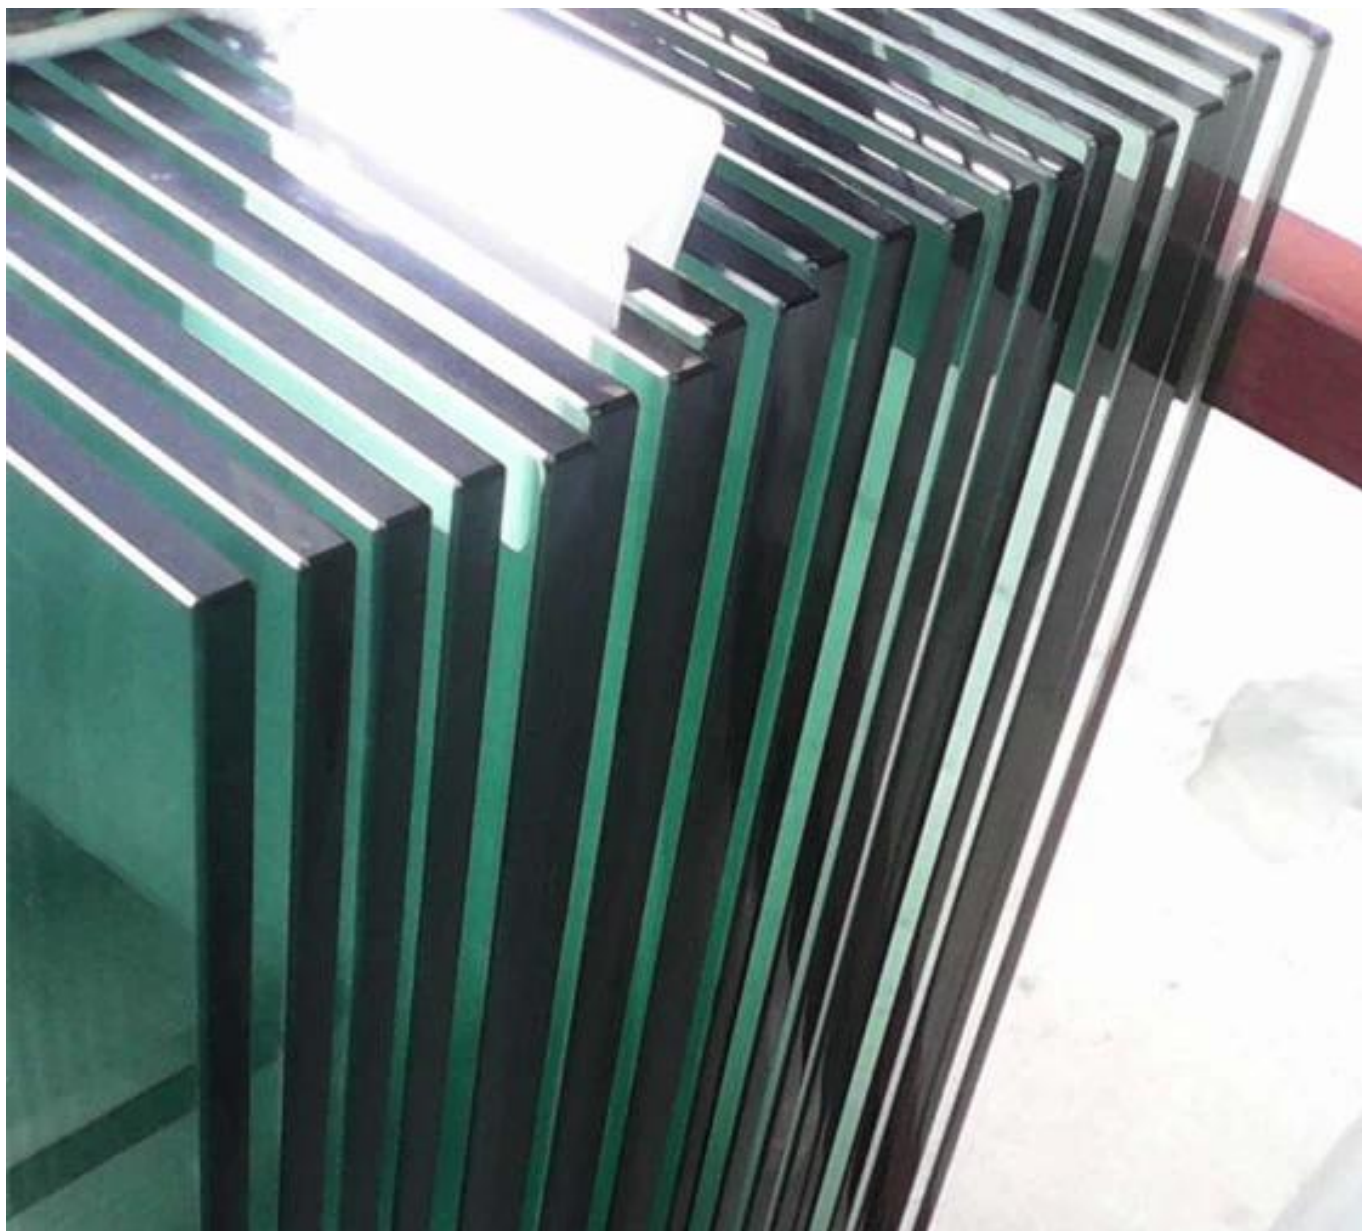

Outdoor Deck Deck Stainless Steel 316 Szybki szklane balustrady do dekoracji domu.

1).Funkcje -

SzkłobalustradaPoczt	42.4 / 50,8 mmśrednica
Pocztawysokość	1067mm.
Szkłogrubość	12mm.
uchwytyrodzaj	betonuchwytlubdrewnouchwyty
montażAccessories.	Dostępny
MOQ.	20.Mierniki

2).Typy postów szklanych balustrad

KEBIL 科比奥®

LCH-106

LCH-107

KEBIL 科比奥®

LCH-108

3).Produkcja i pakowanie szkła hartowanego

Projekt klienta Zdjęcia Outdoor Wood Deck Stainless Steel 316 Balustrada Szklana -