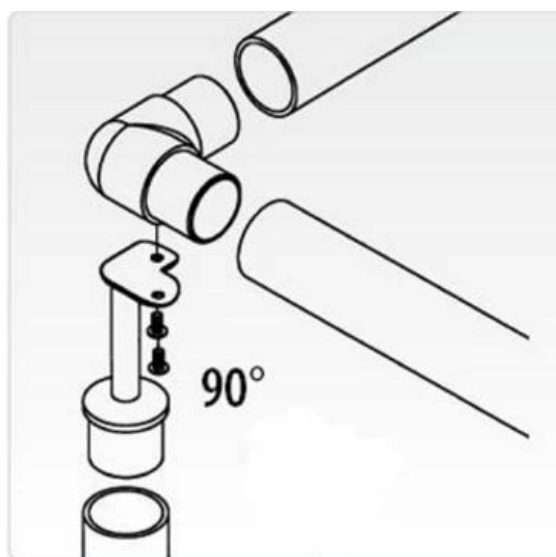

Regulowany łącznik rurowy Kolanko SS304 0-180 stopniowe wsporniki poręczy
Model nr: E306 (regulacja 0-180 stopni)

Model nr: E302 (90 stopni)

Model nr: E304 (180 stopni)

KEBIL 科比奥™

ISO
9001:2008
REGISTERED