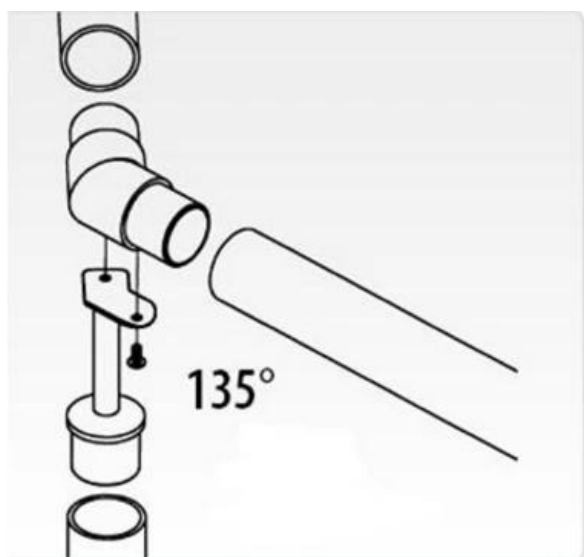

Regulowany łącznik rurowy Kolanko SS304 0-180 stopniowe wsporniki poręczy
Model nr: E306 (regulacja 0-180 stopni)

Model nr: E302 (90 stopni)

Model nr: E304 (180 stopni)

KEBIL 科比奥™

ISO
9001:2008
REGISTERED