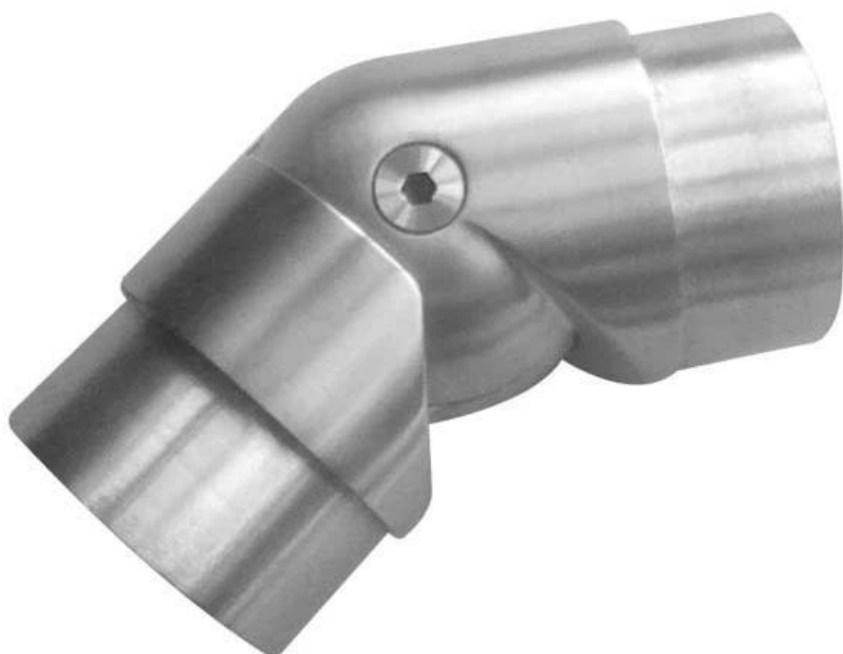

Regulowany łącznik rurowy Kolanko SS304 0-180 stopniowe wsporniki poręczy
Model nr: E306 (regulacja 0-180 stopni)

Model nr: E302 (90 stopni)

Model nr: E304 (180 stopni)

KEBIL 科比奥™

ISO
9001:2008
REGISTERED