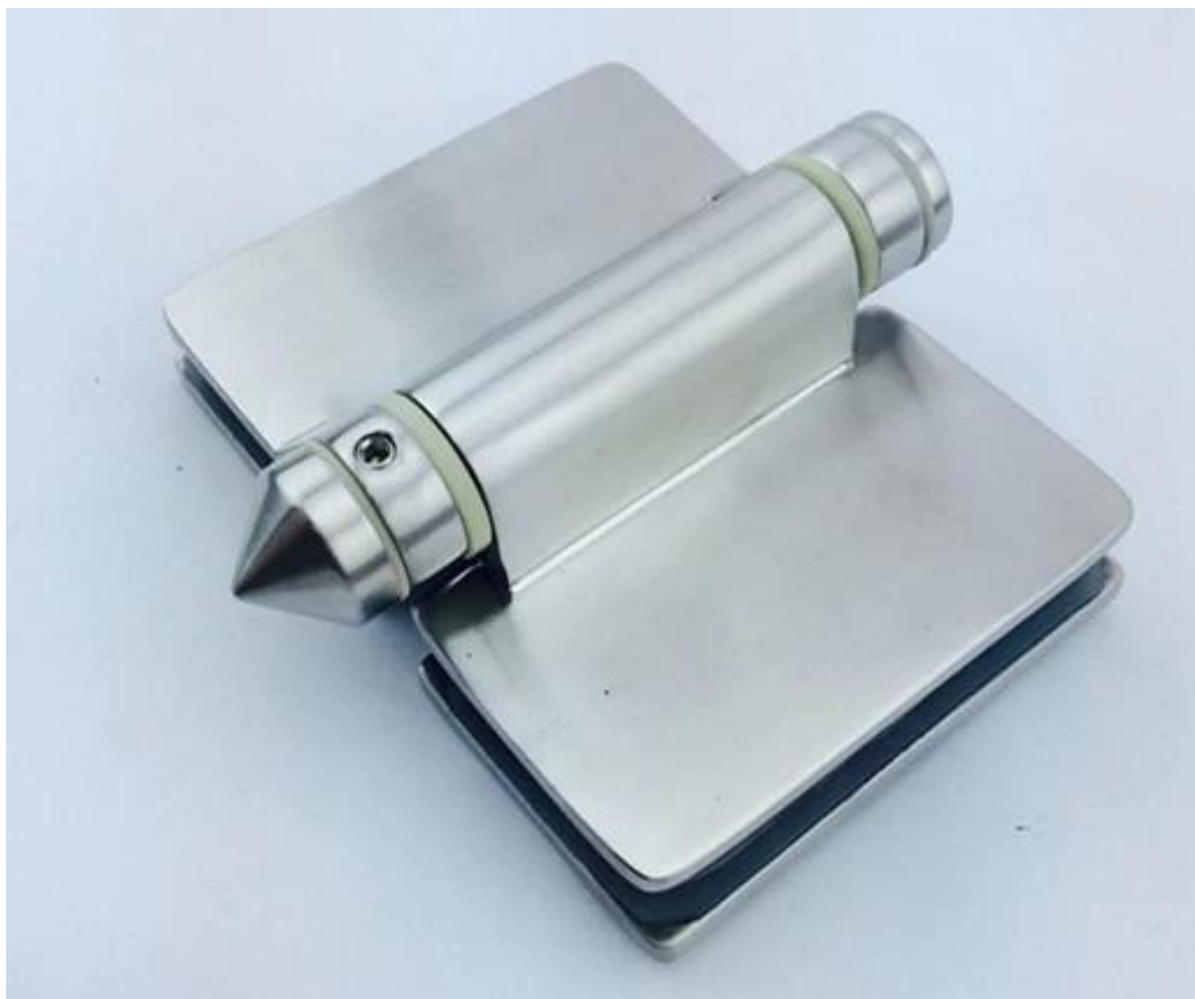

Ogrodzenie Pool Stal nierdzewna Heavy Duty samozamykane szkło sprężynowe do szklanego drzwi 180 stopni [Zawias](#)

Cecha

- Model nr.: **G-G** Zawias: maksymalna waga bramy **30 kg / para**
- Model nr.: **G-G2** Zawias: maksymalna waga bramy **20 kg / para**
- Waga netto: 1229 g / sztukę (zawias ze szkła G-G) G-G2 844 g / sztukę (zawias ze szkła G-G2)
- Maksymalna szerokość skrzydła drzwi: 900 mm
- Do stosowania ze szkłem 8-12.7mm
- Certified: tak, spełniają australijski standard
- średnica otworów 16 mm wymagana w szkłe
- Produkcja metoda: odlewanie (wysoka jakość)
- Sample: dostępne do sprawdzenia jakości przed zamówieniem

Szczegóły dotyczące ogrodzenia Pool Glass to Glass Door Hinge

- Mielone polerowane

- szczotkowana satyna

-Drawing do wielkości otworu wiertła szklanego

-Opakowanie zawiasów na szkło

- (1) jeden kawałek w jednym pudełku. 2 sztuki w jednym pudełku.
- (2) lub opakowania według wymagań klienta

Projekt zawiasu drzwi szklanych

-Szkło hingE jest często Używany z [szkło zatrask](#) i [szkło czop](#)

Szkoło do okrągłego zawiasu i szkła do zawiasu ściennego / kwadratowego dostępne
(1) Szkoło o średnicy 50,8mm zawias drzwiowy