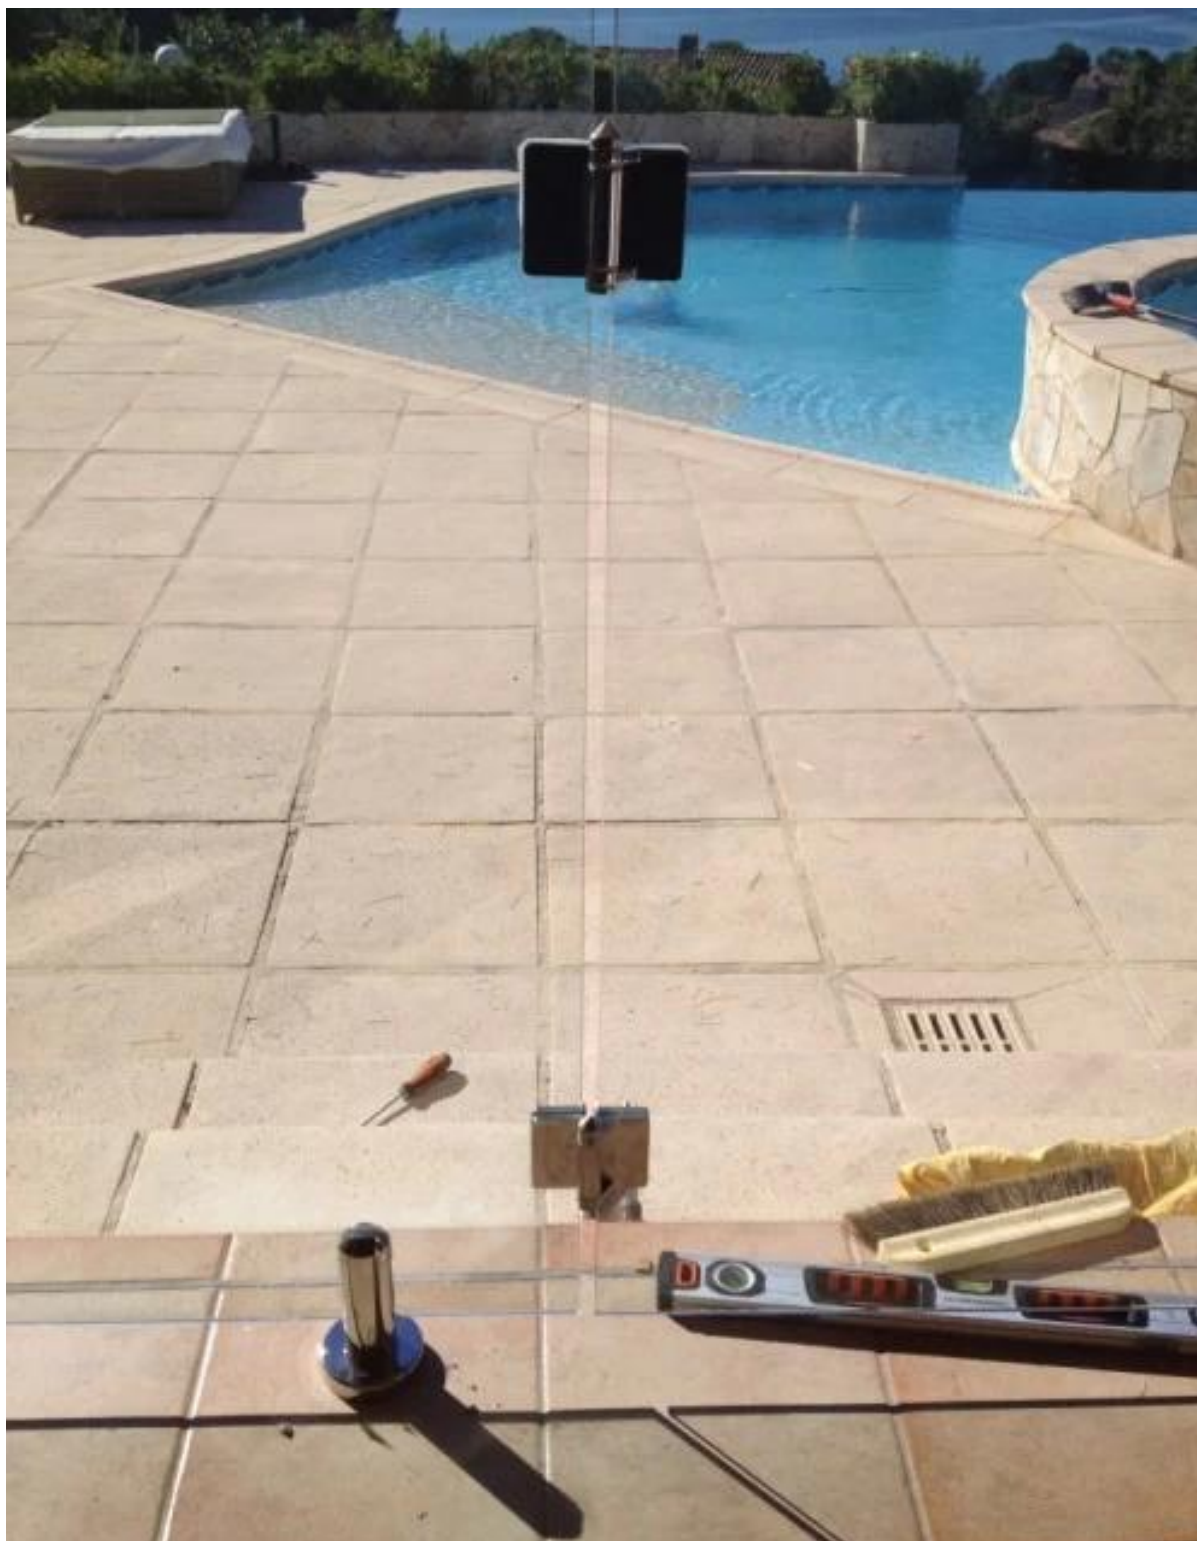

Ogrodzenie Pool Stal nierdzewna Heavy Duty samozamykane szkło sprężynowe do szklanego drzwi 180 stopni [Zawias](#)

Cecha

- Model nr.: **G-G** Zawias: maksymalna waga bramy **30 kg / para**
- Model nr.: **G-G2** Zawias: maksymalna waga bramy **20 kg / para**
- Waga netto: 1229 g / sztukę (zawias ze szkła G-G) G-G2 844 g / sztukę (zawias ze szkła G-G2)
- Maksymalna szerokość skrzydła drzwi: 900 mm
- Do stosowania ze szkłem 8-12.7mm
- Certified: tak, spełniają australijski standard
- średnica otworów 16 mm wymagana w szkłe
- Produkcja metoda: odlewanie (wysoka jakość)
- Sample: dostępne do sprawdzenia jakości przed zamówieniem

Szczegóły dotyczące ogrodzenia Pool Glass to Glass Door Hinge

- Mielone polerowane

- szczotkowana satyna

-Drawing do wielkości otworu wiertła szklanego

-Opakowanie zawiasów na szkło

- (1) jeden kawałek w jednym pudełku. 2 sztuki w jednym pudełku.
- (2) lub opakowania według wymagań klienta

Projekt zawiasu drzwi szklanych

-Szkło hingE jest często Używany z [szkło zatrask](#) i [szkło czop](#)

Szkoło do okrągłego zawiasu i szkła do zawiasu ściennego / kwadratowego dostępne
(1) Szkoło o średnicy 50,8mm zawias drzwiowy