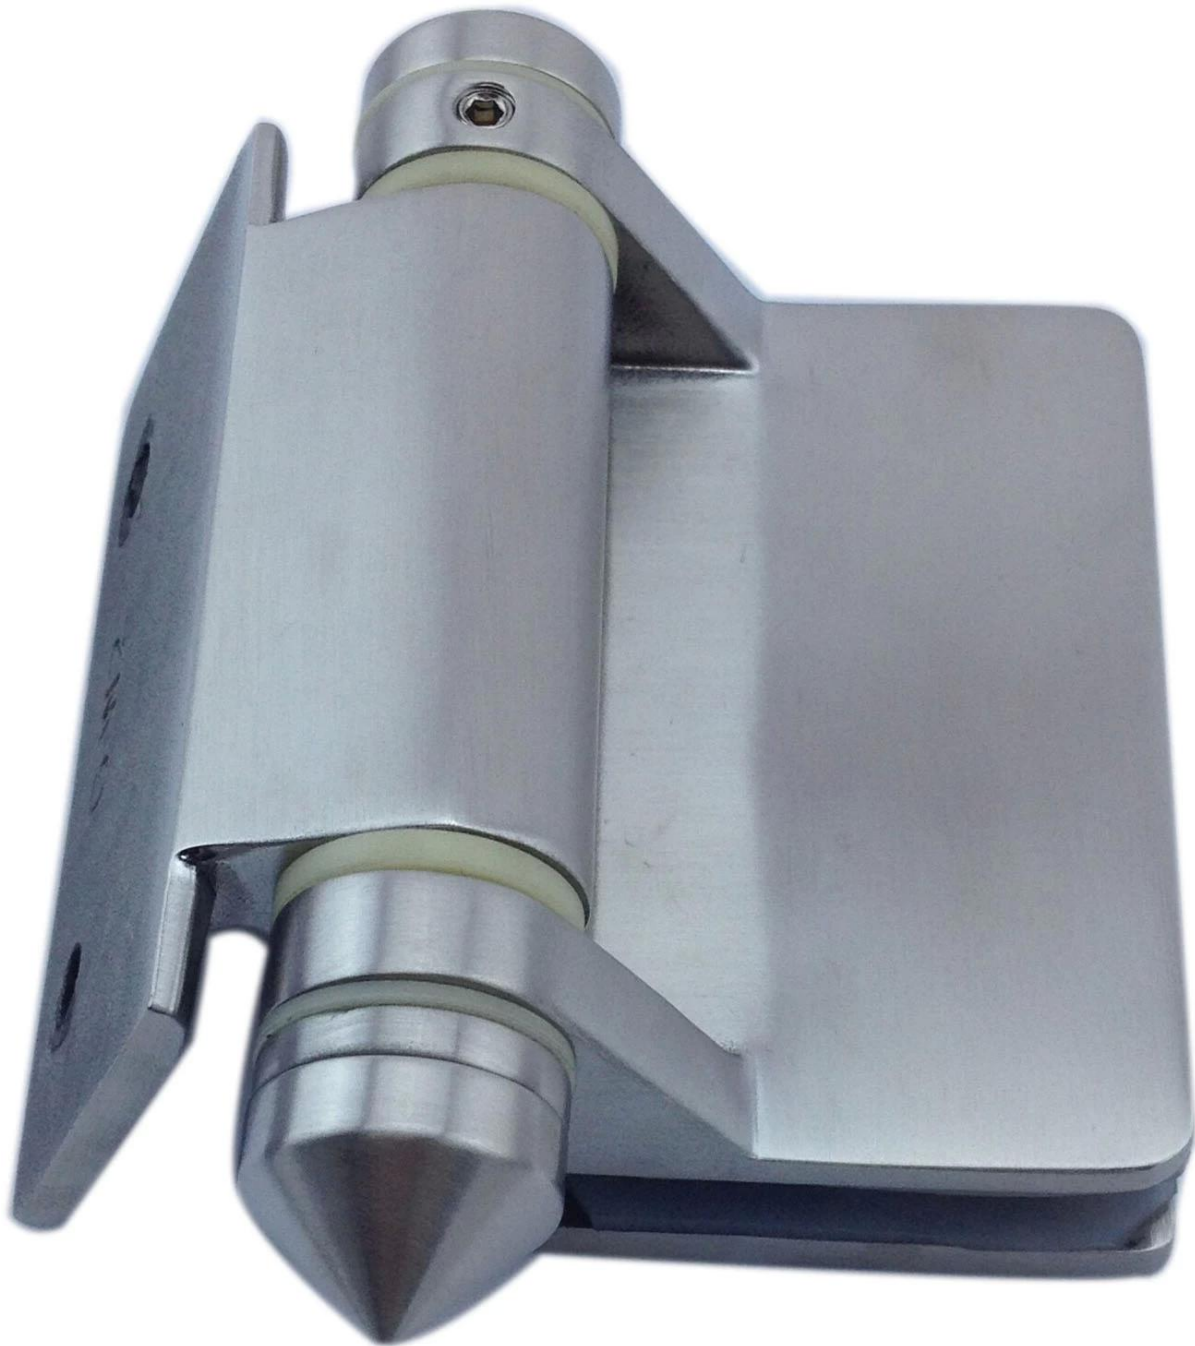

(2) Zawias drzwiowy szklany do ściany / kwadratowy

Fabryka

- -Factory znajduje się w Dongguan w Guangdong, w Chinach.
- inspekcja fabryczna jest mile widziana