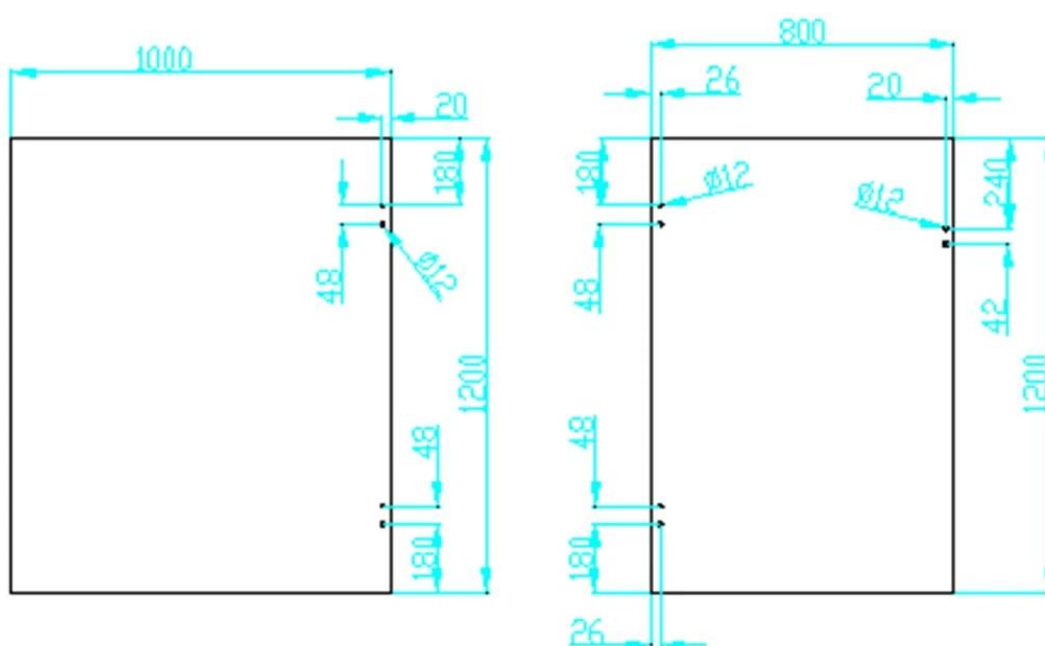

Ogrodzenie Pool Stal nierdzewna Heavy Duty samozamykane szkło sprężynowe do szklanego drzwi 180 stopni [Zawias](#)

Cecha

- Model nr.: **G-G** Zawias: maksymalna waga bramy **30 kg / para**
- Model nr.: **G-G2** Zawias: maksymalna waga bramy **20 kg / para**
- Waga netto: 1229 g / sztukę (zawias ze szkła G-G) G-G2 844 g / sztukę (zawias ze szkła G-G2)
- Maksymalna szerokość skrzydła drzwi: 900 mm
- Do stosowania ze szkłem 8-12.7mm
- Certified: tak, spełniają australijski standard
- średnica otworów 16 mm wymagana w szkłe
- Produkcja metoda: odlewanie (wysoka jakość)
- Sample: dostępne do sprawdzenia jakości przed zamówieniem

Szczegóły dotyczące ogrodzenia Pool Glass to Glass Door Hinge

- Mielone polerowane

- szczotkowana satyna

-Drawing do wielkości otworu wiertła szklanego

-Opakowanie zawiasów na szkło

- (1) jeden kawałek w jednym pudełku. 2 sztuki w jednym pudełku.
- (2) lub opakowania według wymagań klienta

Projekt zawiasu drzwi szklanych

-Szkło hingE jest często Używany z [szkło zatrask](#) i [szkło czop](#)

Szkoło do okrągłego zawiasu i szkła do zawiasu ściennego / kwadratowego dostępne
(1) Szkoło o średnicy 50,8mm zawias drzwiowy