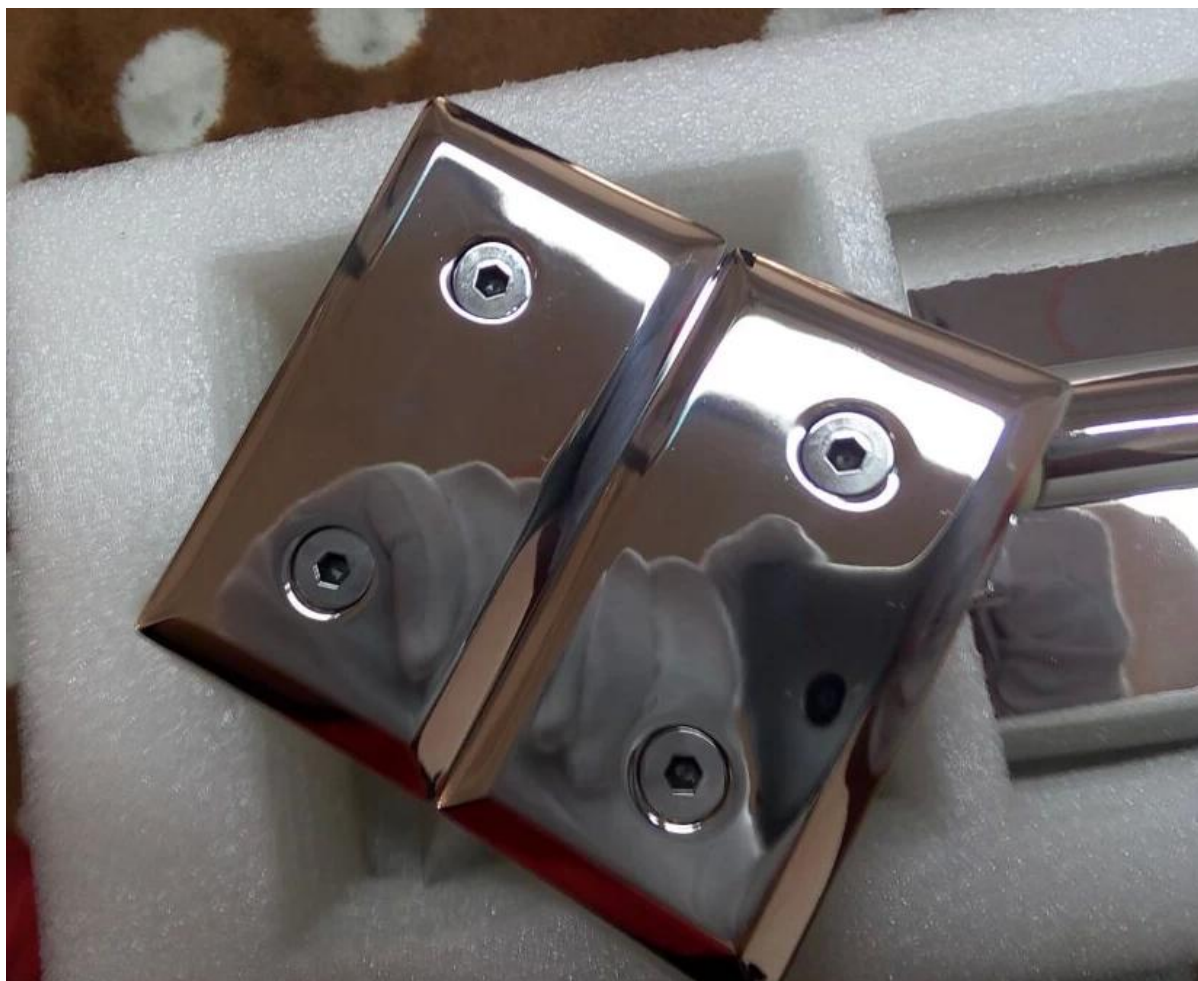

Ogrodzenie Pool Stal nierdzewna Heavy Duty samozamykane szkło sprężynowe do szklanego drzwi 180 stopni [Zawias](#)

Cecha

- Model nr.: **G-G** Zawias: maksymalna waga bramy **30 kg / para**
- Model nr.: **G-G2** Zawias: maksymalna waga bramy **20 kg / para**
- Waga netto: 1229 g / sztukę (zawias ze szkła G-G) G-G2 844 g / sztukę (zawias ze szkła G-G2)
- Maksymalna szerokość skrzydła drzwi: 900 mm
- Do stosowania ze szkłem 8-12.7mm
- Certified: tak, spełniają australijski standard
- średnica otworów 16 mm wymagana w szkłe
- Produkcja metoda: odlewanie (wysoka jakość)
- Sample: dostępne do sprawdzenia jakości przed zamówieniem

Szczegóły dotyczące ogrodzenia Pool Glass to Glass Door Hinge

- Mielone polerowane

- szczotkowana satyna

-Drawing do wielkości otworu wiertła szklanego

-Opakowanie zawiasów na szkło

- (1) jeden kawałek w jednym pudełku. 2 sztuki w jednym pudełku.
- (2) lub opakowania według wymagań klienta

Projekt zawiasu drzwi szklanych

-Szkło hingE jest często Używany z [szkło zatrask](#) i [szkło czop](#)

Szkoło do okrągłego zawiasu i szkła do zawiasu ściennego / kwadratowego dostępne
(1) Szkoło o średnicy 50,8mm zawias drzwiowy