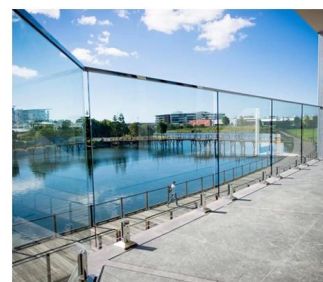

Bariera szkła bezpieczeństwa do basenu i patio

Szklana balkon balustrada

Rake szklane schody

Guardrail bezpieczeństwa do lądowania lub antresoli.

Oprócz naszego **Szklana poręcz na profilach**" Zakres, Kebil oferuje również szereg balustrad szkła Dostosowane do Twoich potrzeb: Mocowanie punktu, mocowanie zacisku, mocowanie profilu bocznego, oprawione z każdej strony, z postami itp.