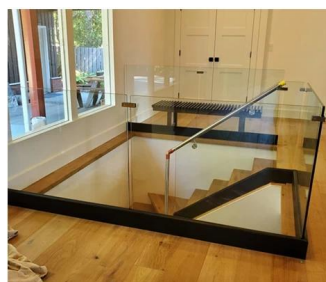

Popularne szpilki stacjonarne czarne szkło Matowe, mocowanie szklarni

Nazwa	Solidne szklane szpilki do balustrady i poręczy
Model nr.	SF-50.
Średnica	50 mm
Proces produkcji	Obróbka CNC.
Materiał	Stal nierdzewna 304/316.
Skończone	Satyna / lustro / czern
Instalacja	Szklana ściana
Do grubości szkła	10-19mm
MOQ.	10 sztuk na przedmiot

Bariera szkła bezpieczeństwa do basenu i patio

Szklana balkon balustrada

Rake szklane schody

Guardrail bezpieczeństwa do lądowania lub antresoli.

Oprócz naszego **Szklana poręcz na profilach**" Zakres, Kebil oferuje również szereg balustrad szkła Dostosowane do Twoich potrzeb: Mocowanie punktu, mocowanie zacisku, mocowanie profilu bocznego, oprawione z każdej strony, z postami itp.