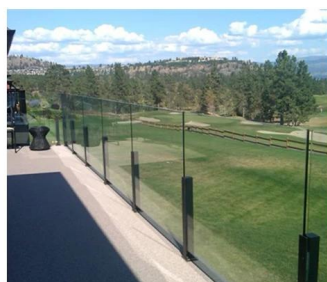

Popularne szpilki stacjonarne czarne szkło Matowe, mocowanie szklarni

Nazwa	Solidne szklane szpilki do balustrady i poręczy
Model nr.	SF-50.
Średnica	50 mm
Proces produkcji	Obróbka CNC.
Materiał	Stal nierdzewna 304/316.
Skończone	Satyna / lustro / czern
Instalacja	Szklana ściana
Do grubości szkła	10-19mm
MOQ.	10 sztuk na przedmiot

The. szklana poręcz jest barierą bezpieczeństwa, która staje się coraz bardziej popularna.

Jest przede wszystkim ochronną poręczą, która chroni swoich użytkowników przed możliwymi upadkami.

ZA **mocowanie punktu**.szklana poręcz ma różne aplikacje:

Bariera szkła bezpieczeństwa do basenu i patio

Szklana balkon balustrada

Rake szklane schody

Guardrail bezpieczeństwa do lądowania lub antresoli.

Oprócz naszego **Szklana poręcz na profilach**" Zakres, Kebil oferuje również szereg balustrad szkła Dostosowane do Twoich potrzeb: Mocowanie punktu, mocowanie zacisku, mocowanie profilu bocznego, oprawione z każdej strony, z postami itp.