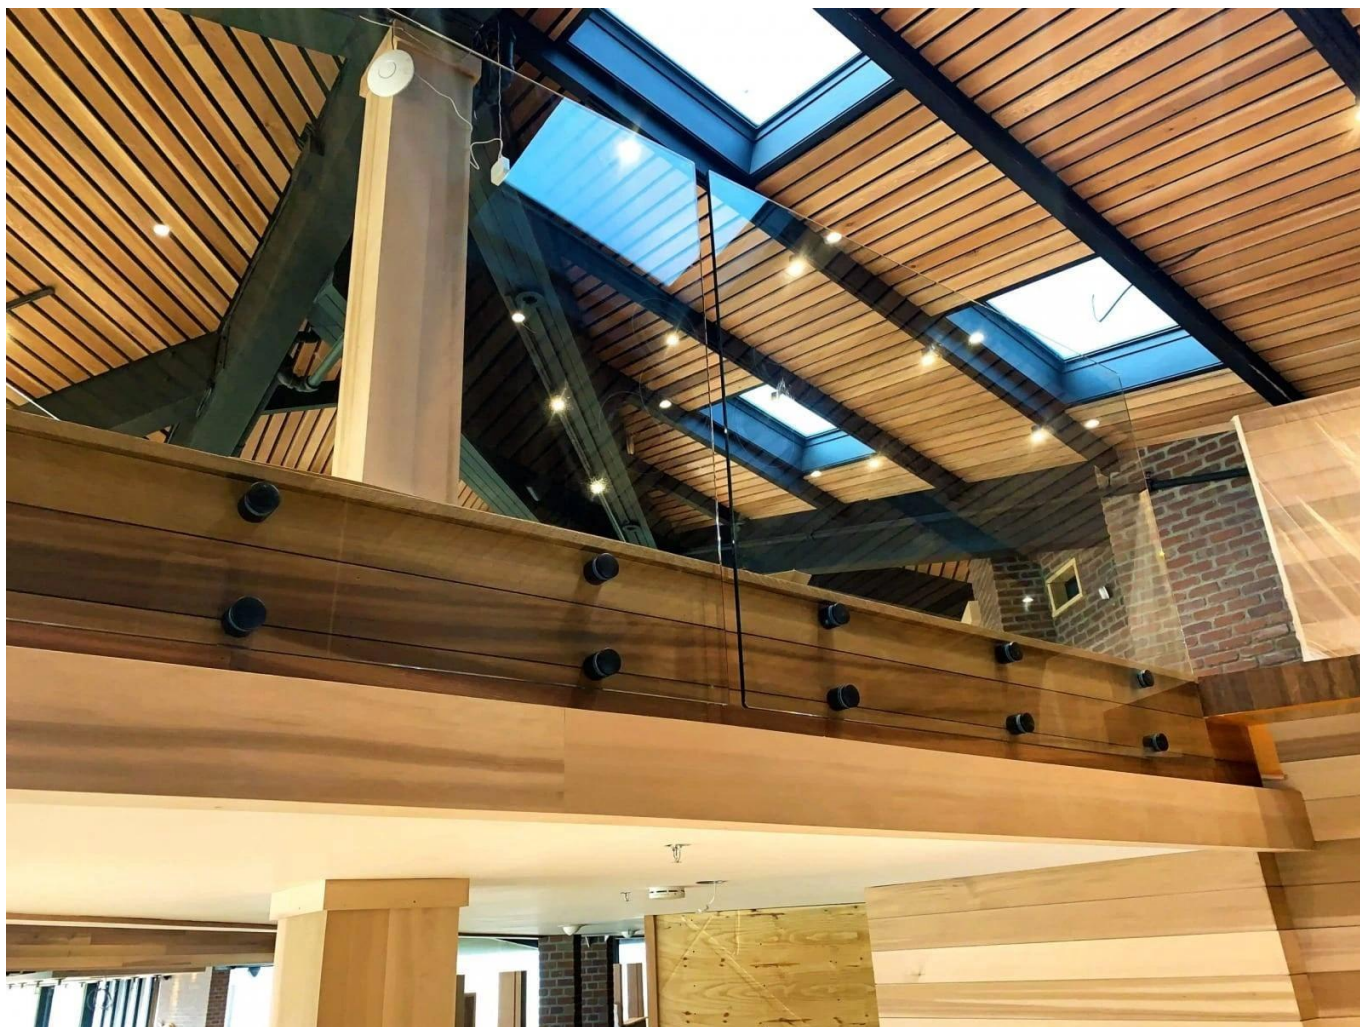

Popularne szpilki stacjonarne czarne szkło Matowe, mocowanie szklarni

Nazwa	Solidne szklane szpilki do balustrady i poręczy
Model nr.	SF-50.
Średnica	50 mm
Proces produkcji	Obróbka CNC.
Materiał	Stal nierdzewna 304/316.
Skończone	Satyna / lustro / czern
Instalacja	Szklana ściana
Do grubości szkła	10-19mm
MOQ.	10 sztuk na przedmiot

The. szklana poręcz jest barierą bezpieczeństwa, która staje się coraz bardziej popularna.

Jest przede wszystkim ochronną poręczą, która chroni swoich użytkowników przed możliwymi upadkami.

ZA **mocowanie punktu**.szklana poręcz ma różne aplikacje:

Bariera szkła bezpieczeństwa do basenu i patio

Szklana balkon balustrada

Rake szklane schody

Guardrail bezpieczeństwa do lądowania lub antresoli.

Oprócz naszego **Szklana poręcz na profilach**" Zakres, Kebil oferuje również szereg balustrad szkła Dostosowane do Twoich potrzeb: Mocowanie punktu, mocowanie zacisku, mocowanie profilu bocznego, oprawione z każdej strony, z postami itp.