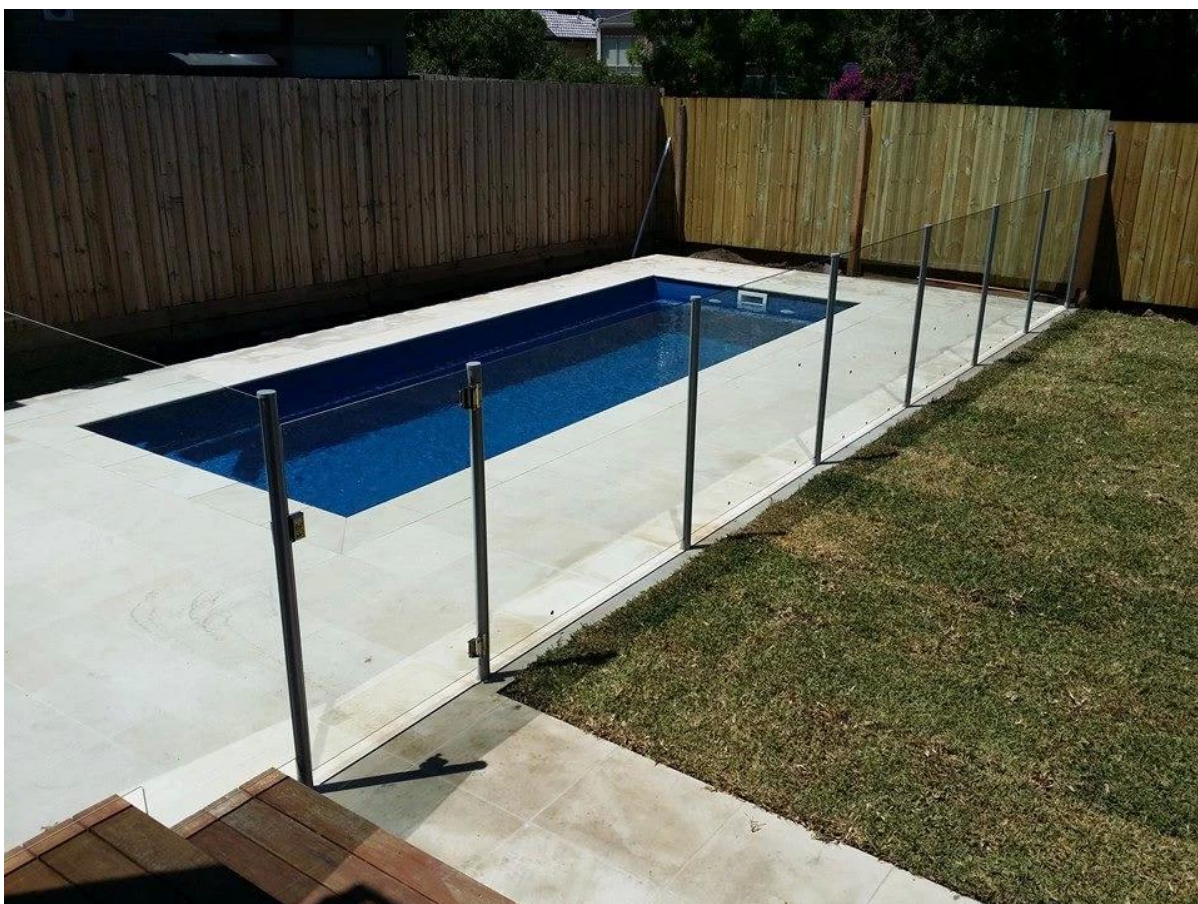

Malowanie proszkowe aluminium po Wypełnienie z hartowanego szkła wzorów balkon balustrady

**KEBIL** 科比奥™

**ISO**  
9001:2008  
REGISTERED

**Factory Audit**

glass to  
round post hinge

glass to  
round post latch

[www.launch-china.cn](http://www.launch-china.cn)

Szkoło zatrask link:

[ze stali nierdzewnej ciężkich zatrask sprężynowy zatrask szkło bramy,](#)  
[ogrodzenia bramy zatrask basen](#)

Szkoło link Zawias:

[morskie areade po rundzie szkła zawiasu, wiosna loaded szkło zawias,](#)  
[ciężkich zawias ze stali szlachetnej](#)