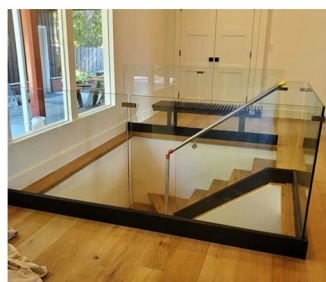

## Profesjonalny hurtownia Metal Metal Material Standoff Stair Stair Stair Balkon bezramowy

Nazwa	Szpilki stacjonarne ze szkła solidnego na balkon i schodek bezramowy
Model nr.	SF-50.
Średnica	50mm.
Proces produkcji	Obróbka CNC.
Materiał	Stal nierdzewna 304/316.
Skończone	Satyna / lustro / czern
Instalacja	Szklana ściana
Do grubości szkła	10-19mm
MOQ.	10 sztuk na przedmiot

ten szklana poręcz jest barierą bezpieczeństwa, która staje się coraz bardziej popularna.

Jest przede wszystkim ochronną poręczą, która chroni swoich użytkowników przed możliwymi upadkami.

A **mocowanie punktu**.szklana poręcz ma różne aplikacje:

Bariera szkła bezpieczeństwa do basenu i patio

Szklana balkon balustrada

Rake szklane schody

Guardrail bezpieczeństwa do lądowania lub antresoli.

Oprócz naszego **Szklana poręcz na profilach**" Zakres, Kebil oferuje również szereg balustrad szkła Dostosowane do Twoich potrzeb: Mocowanie punktu, mocowanie zacisku, mocowanie profilu bocznego, oprawione z każdej strony, z postami itp.