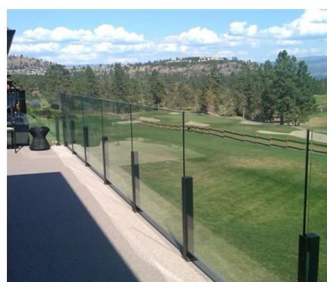

## Profesjonalny hurtownia Metal Metal Material Standoff Stair Stair Stair Balkon bezramowy

Nazwa	Szpilki stacjonarne ze szkła solidnego na balkon i schodek bezramowy
Model nr.	SF-50.
Średnica	50mm.
Proces produkcji	Obróbka CNC.
Materiał	Stal nierdzewna 304/316.
Skończone	Satyna / lustro / czern
Instalacja	Szklana ściana
Do grubości szkła	10-19mm
MOQ.	10 sztuk na przedmiot

ten szklana poręcz jest barierą bezpieczeństwa, która staje się coraz bardziej popularna.

Jest przede wszystkim ochronną poręczą, która chroni swoich użytkowników przed możliwymi upadkami.

A **mocowanie punktu**.szklana poręcz ma różne aplikacje:

Bariera szkła bezpieczeństwa do basenu i patio

Szklana balkon balustrada

Rake szklane schody

Guardrail bezpieczeństwa do lądowania lub antresoli.

Oprócz naszego **Szklana poręcz na profilach**" Zakres, Kebil oferuje również szereg balustrad szkła Dostosowane do Twoich potrzeb: Mocowanie punktu, mocowanie zacisku, mocowanie profilu bocznego, oprawione z każdej strony, z postami itp.