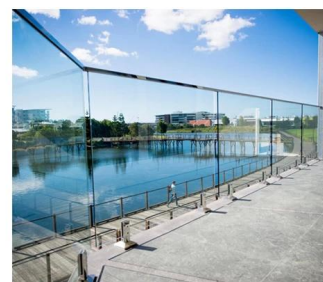

ten szklana poręcz jest barierą bezpieczeństwa, która staje się coraz bardziej popularna.

Jest przede wszystkim ochronną poręczą, która chroni swoich użytkowników przed możliwymi upadkami.

A **mocowanie punktu**.szklana poręcz ma różne aplikacje:

Bariera szkła bezpieczeństwa do basenu i patio

Szklana balkon balustrada

Rake szklane schody

Guardrail bezpieczeństwa do lądowania lub antresoli.

Oprócz naszego **Szklana poręcz na profilach**" Zakres, Kebil oferuje również szereg balustrad szkła Dostosowane do Twoich potrzeb: Mocowanie punktu, mocowanie zacisku, mocowanie profilu bocznego, oprawione z każdej strony, z postami itp.