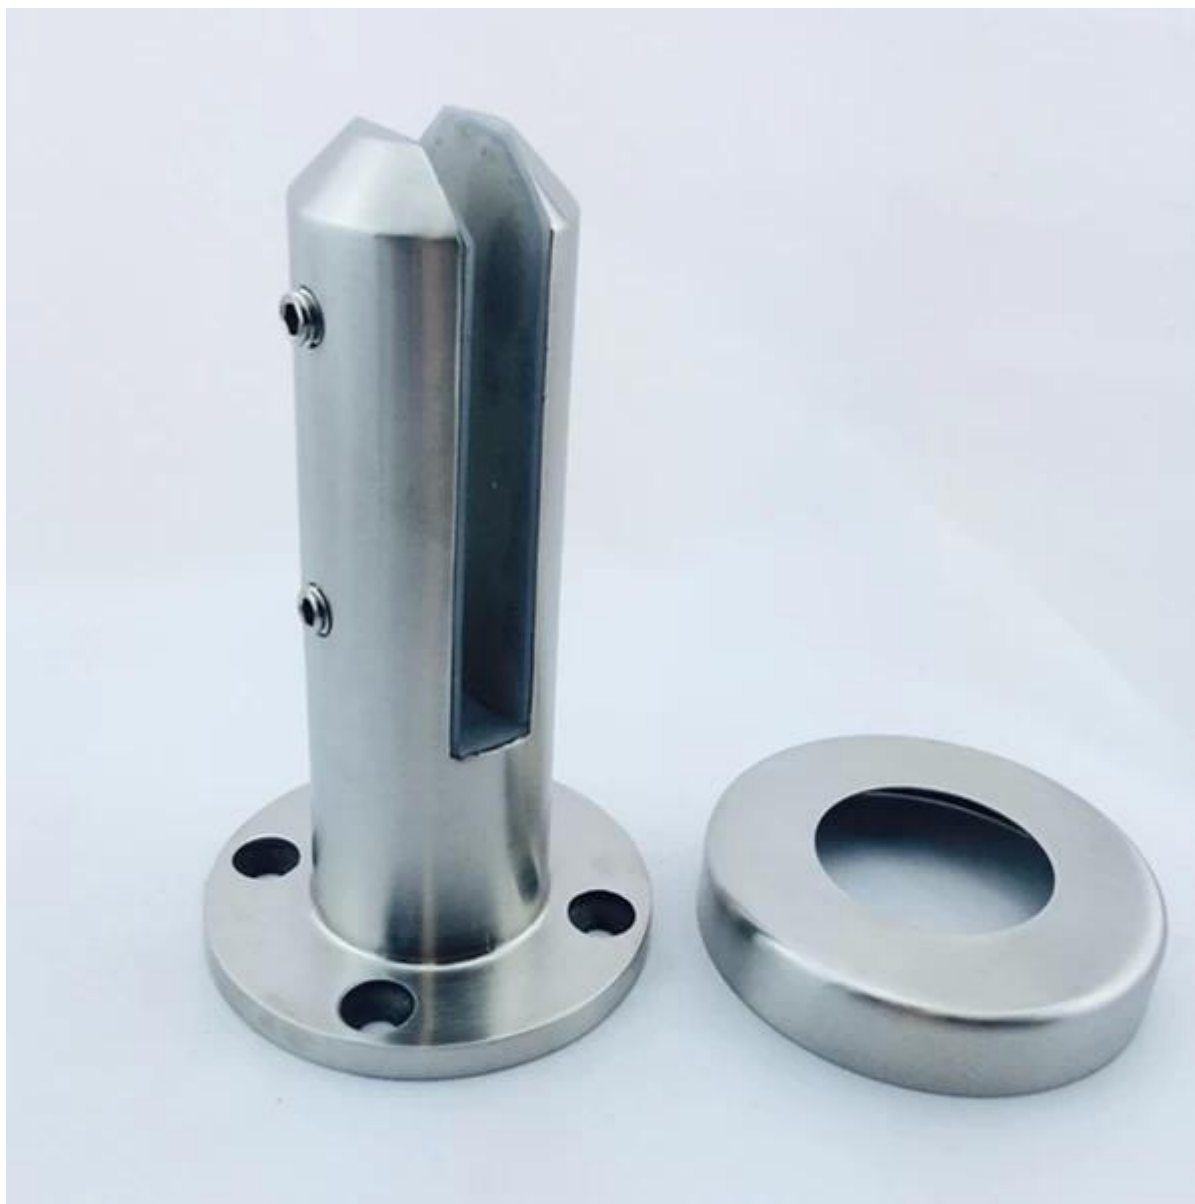

Ogrodzenie ochronne szkło Czop okrągły szkło płyta bazowa

KMS-2

Wysokość: 168mm

Waga: około 1,2 kg

Baza rozmiar płyty: Dia100mm

Szkło rozmiar klip: Dia50mm

[płyta podstawy Uchwyt szkła, bezramowe kurek szkło, okrągłe szkła kurek na podłodze](#)

[porcelana 12mm bezramowa kurek balustrada dostawca, stal nierdzewna szkło czop 12mm ogrodzenia basenu](#)

Wykończenie: satyna i lustro

[stal nierdzewna 316 szkło kurek, płyta podstawy kwadratowy czop, producentem i dostawcą szkła kurek](#)

RBM-2

Mirror

Satin

Projekt:

Odkryty basen płot

Trzymaj dzieci z dala od zalany niebezpieczeństwie.

Pokład odkryty i balkon

KMS-2 z mini [Gniazdo góry](#)