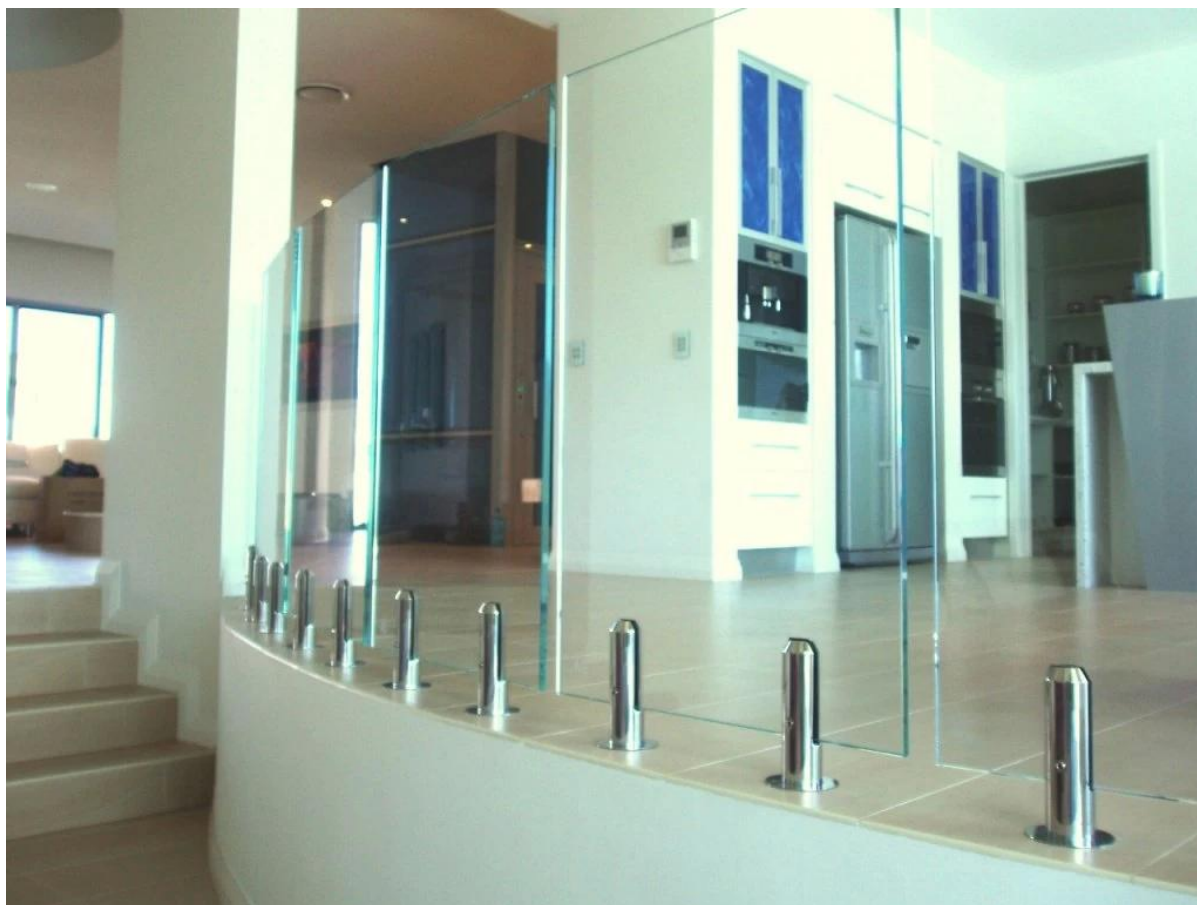

RCM rdzeń ze stali nierdzewnej wiertć szklany okrągły uchwyt mocujący w ziemi

RCM

Różnica obróbka powierzchni:

RCM

Mirror

Satin

Projekt

Szkło wewnątrz plot

Szklana balustrada plac zabaw

Odkryty basen ogrodzenia