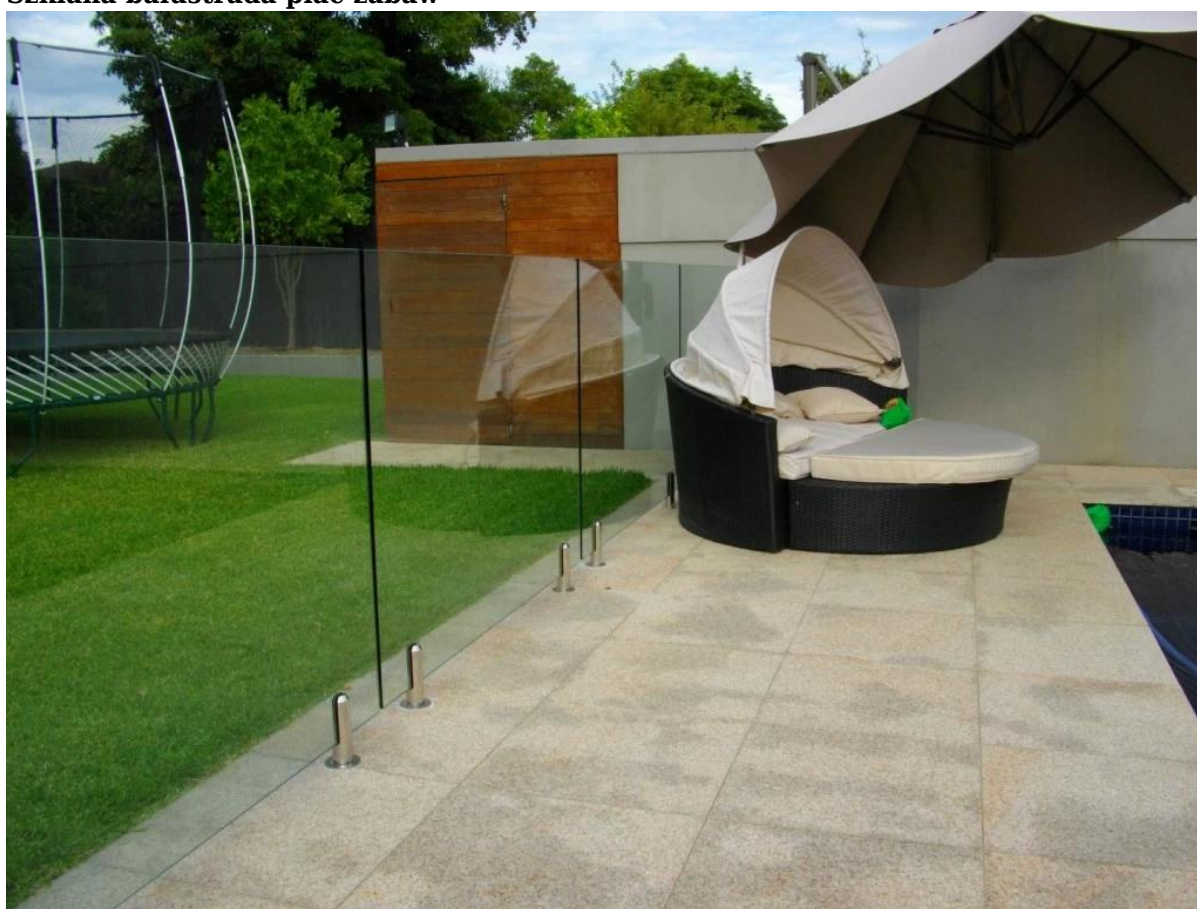

RCM rdzeń ze stali nierdzewnej wiertć szklany okrągły uchwyt mocujący w ziemi

RCM

Różnica obróbka powierzchni:

RCM

Mirror

Satin

Projekt

Szkło wewnątrz plot

Szklana balustrada plac zabaw

Odkryty basen ogrodzenia