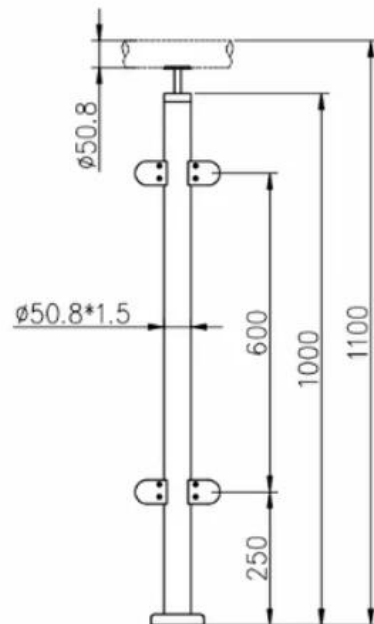

1-way post

2-way 180° post

2-way 90° post

Pocztarysunek

Wysokość można zmienić na Twoje potrzeby

KEBIL 科比奥®

KEBIL 科比奥®

KEBIL 科比奥®

Masaprodukcja

Post bez górnej poręczy do półramowej szyny szklanej

Post z górną poręczą

Uszczelka

1 sztuk Plastikowy torbapokryty, zapakowane z jeden karton

Projektrysunek

Jeśli jesteś zainteresowany tym produktem, skontaktuj się z nami.