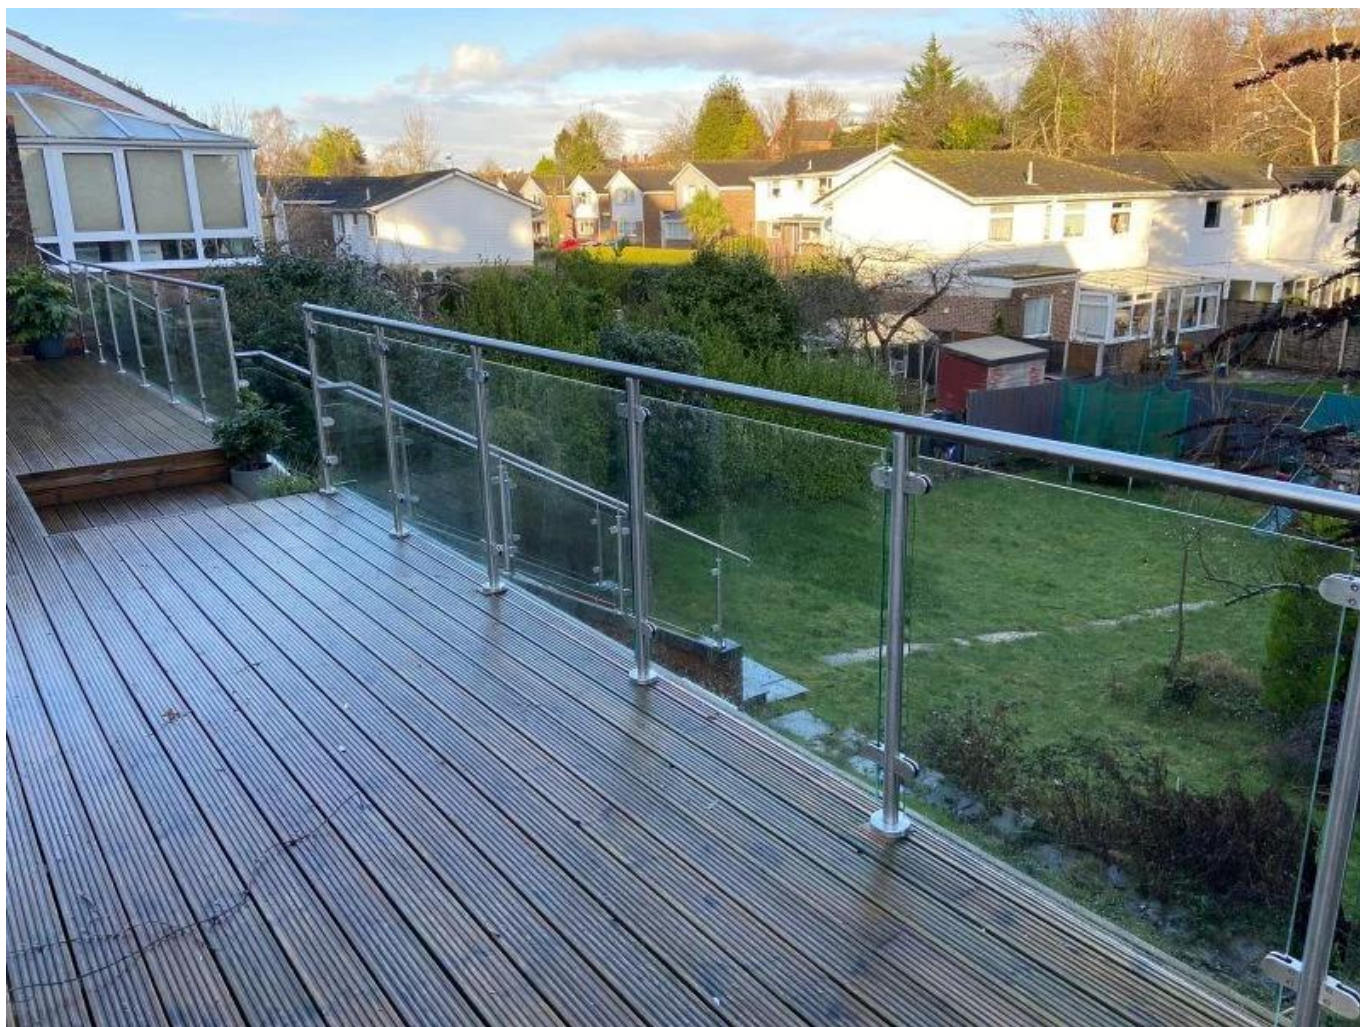

OkrągłyszklóbalustradatralkadlabalkonszklóbalustradaSystemy

W tym produkty: post, śruby do podłogi, szkło hartowane, górna poręcz, czapka końcowa do poręczy, złącza rur do poręczy.

Produktpokazać

Trzy typy z górną poręczą

1-way post

2-way 180° post

2-way 90° post

Pocztarysunek

Wysokość można zmienić na Twoje potrzeby

KEBIL 科比奥®

KEBIL 科比奥®

KEBIL 科比奥®

Masaprodukcja

Post bez górnej poręczy do półramowej szyny szklanej

Post z górną poręczą

Uszczelka

1 sztuk Plastikowy torbapokryty, zapakowane z jeden karton

Projektrysunek

Jeśli jesteś zainteresowany tym produktem, skontaktuj się z nami.