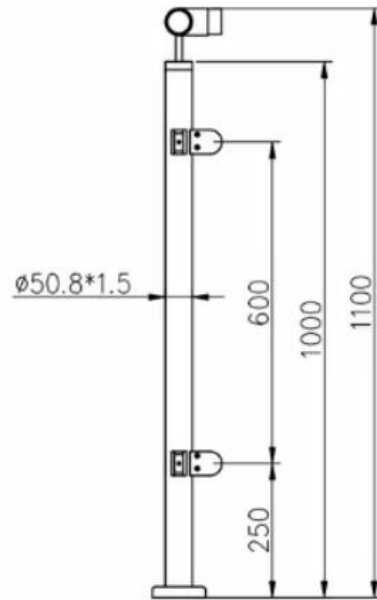

1-way post

2-way 180° post

2-way 90° post

Pocztarysunek

Wysokość można zmienić na Twoje potrzeby

KEBIL 科比奥®

KEBIL 科比奥®

KEBIL 科比奥®

Masaprodukcja

Post bez górnej poręczy do półramowej szyny szklanej

Post z górną poręczą

Uszczelka

1 sztuk Plastikowy torbapokryty, zapakowane z jeden karton

Projektrysunek

Jeśli jesteś zainteresowany tym produktem, skontaktuj się z nami.