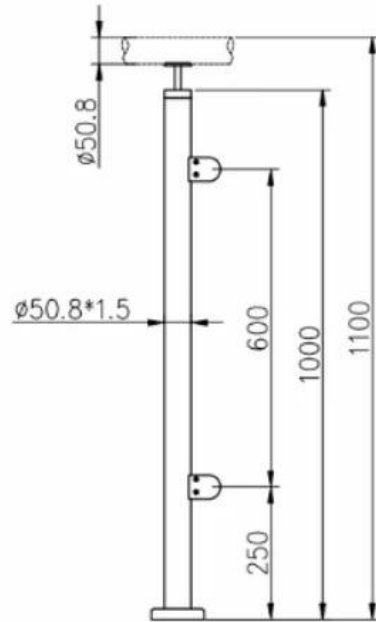

1-way post

2-way 180° post

2-way 90° post

Pocztarysunek

Wysokość można zmienić na Twoje potrzeby

KEBIL 科比奥®

KEBIL 科比奥®

KEBIL 科比奥®

Masaprodukcja

Post bez górnej poręczy do półramowej szyny szklanej

Post z górną poręczą

Uszczelka

1 sztuk Plastikowy torbapokryty, zapakowane z jeden karton

Projektrysunek

Jeśli jesteś zainteresowany tym produktem, skontaktuj się z nami.