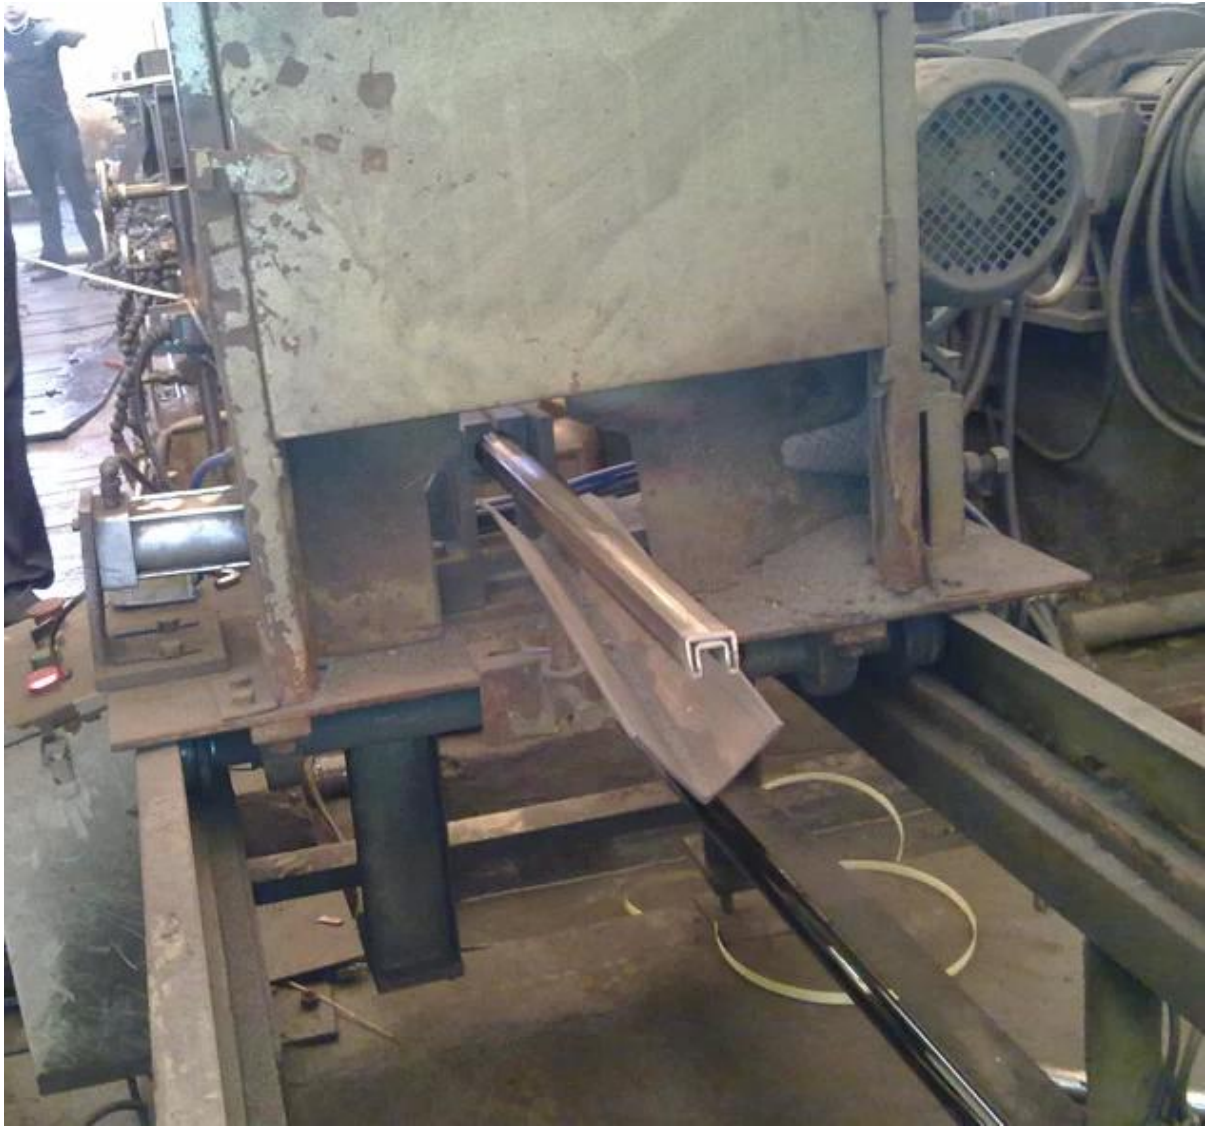

Fabryka i certyfikacja