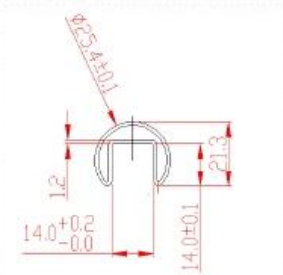

Opis

ze stali nierdzewnej 316L, 8K wypolerowanà lub okrągłe Sex poręczy

Zdjęcia	Nazwa elementu	Rozmiar	Waga netto	Opakowania	Aplikacji
	runda rury handraill	φ25mm 5,8 m na długości	6kg\5,8 m	kartonowy rękaw lub drewno kontener	balkonem Poręcze szklane balustrady, Deck handail szkło poręcze, schody Poręcze balustrady szklane, ogród ogrodzenia,
	zwykłe gumowe	14x14mm 2.9m na długości	\\		
	180 ° złącze	φ25mm poręczy rury	50g		
	90 ° złącze		128g		
	Zaślepka		31g		
	rury do ściany łącznika		80g		

Round slot handrail & fittings

slot handrail length : 5.8 meters

round handrail fittings :

round cap

round wall to rail connector

round 180 deg. connector

round 90 deg. connector

Szczegóły

Projektu

Poręcz Sex i [okrągła](#) na balkon szkło poręcz projektowanie

Ze stali nierdzewnej okrągłe Sex poręczy i [patowa](#) do projektowania poręczy na zewnątrz

Pakowanie i dostawa

--Dostawy czas: 15-20 dni nad morzem