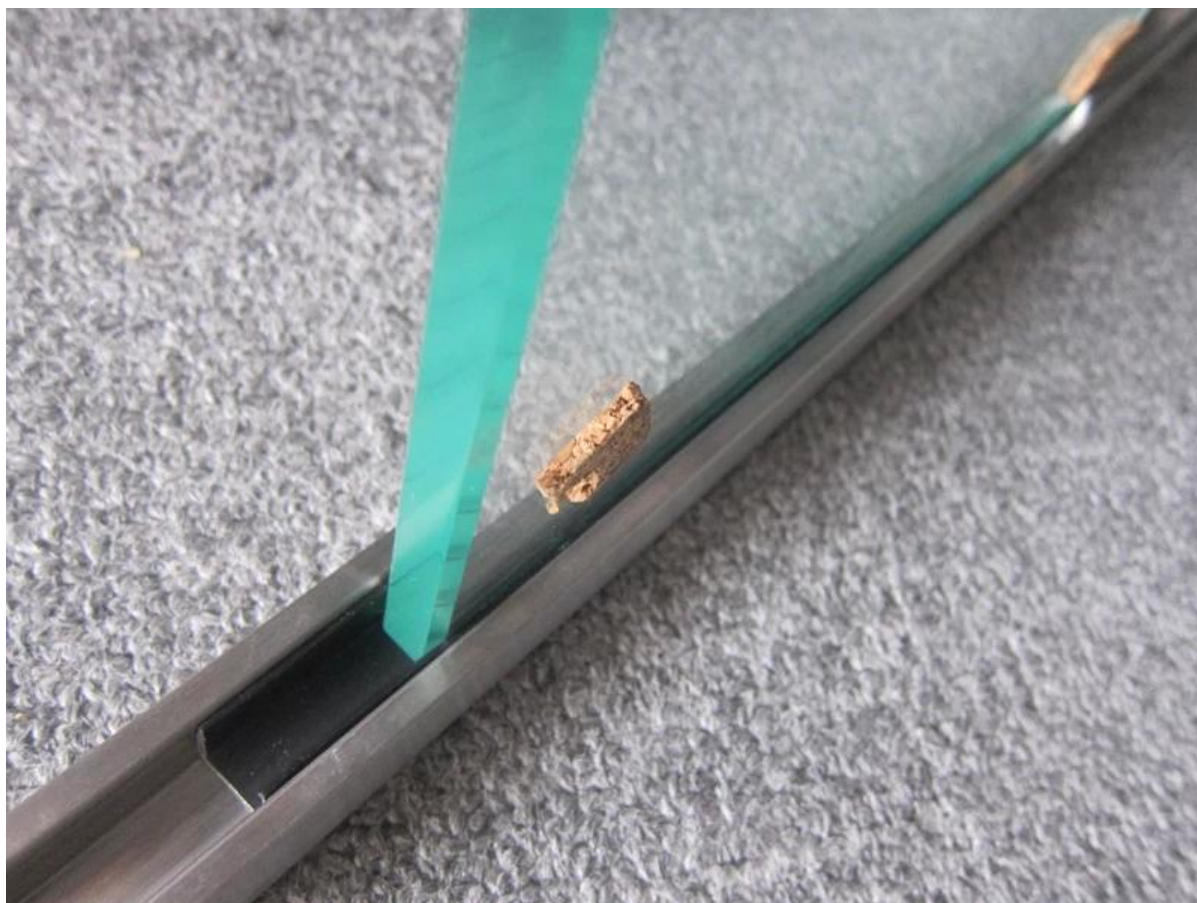

Opis

ze stali nierdzewnej 316L, 8K wypolerowanà lub okrągłe Sex poręczy

Zdjęcia	Nazwa elementu	Rozmiar	Waga netto	Opakowania	Aplikacji
	runda rury handraill	φ25mm 5,8 m na długości	6kg\5,8 m	kartonowy rękaw lub drewno kontener	balkonem Poręcze szklane balustrady, Deck handail szkło poręcze, schody Poręcze balustrady szklane, ogród ogrodzenia,
	zwykłe gumowe	14x14mm 2.9m na długości	\\		
	180 ° złącze	φ25mm poręczy rury	50g		
	90 ° złącze		128g		
	Zaślepka		31g		
	rury do ściany łącznika		80g		

Round slot handrail & fittings

slot handrail length : 5.8 meters

round handrail fittings :

round cap

round wall to rail connector

round 180 deg. connector

round 90 deg. connector

Szczegóły

Projektu

Poręcz Sex i [okrągła](#) na balkon szkło poręcz projektowanie

Ze stali nierdzewnej okrągłe Sex poręczy i [patowa](#) do projektowania poręczy na zewnątrz

Pakowanie i dostawa

--Dostawy czas: 15-20 dni nad morzem