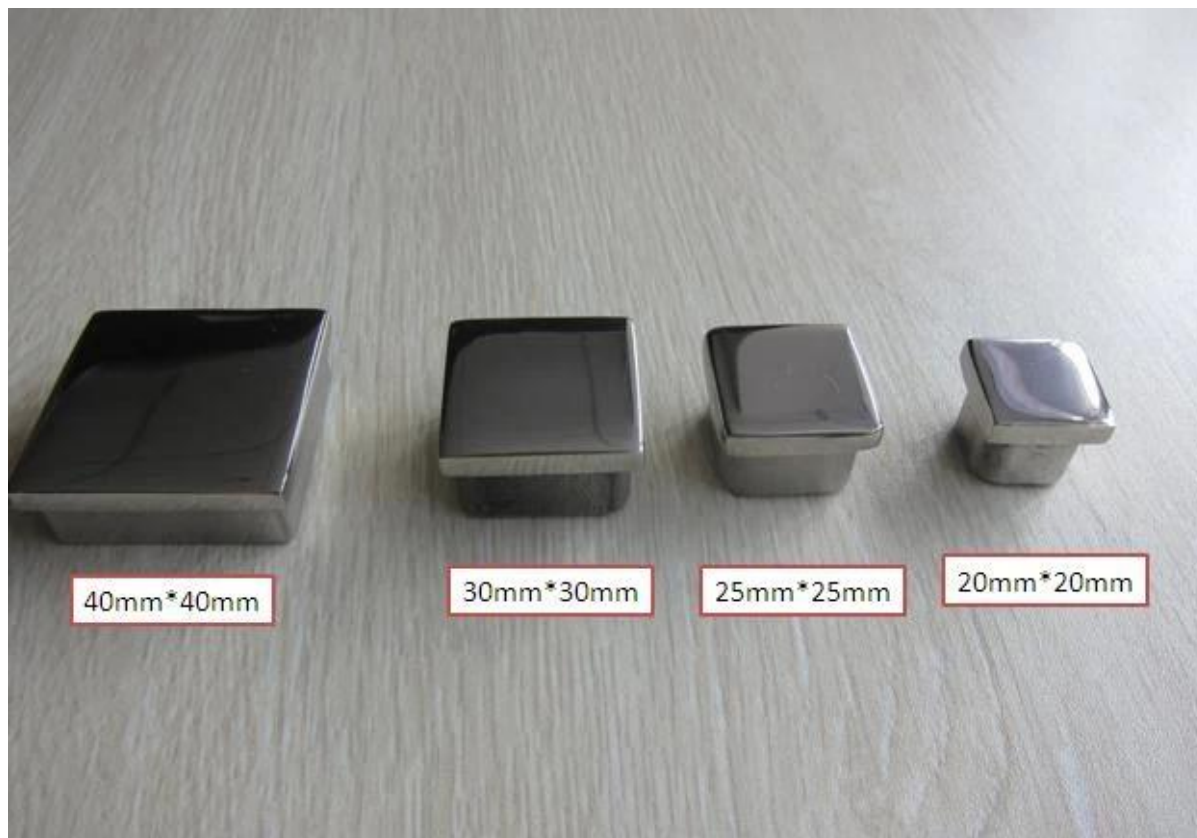

Okrągły zaślepka ze stali nierdzewnej do poręczy schodów

LCH-209

[okrągły stal nierdzewna cap koniec postu, szczotkowana okrągłe zaślepki](#)

LCH-209

Kopuła góry LCH-213

[zaślepka ze stali nierdzewnej do poręczy okrągłej rury, poręcze ze stali nierdzewnej okrągły Zaślepka na po schodach](#)

LCH-213

LCH-214

[rury ze stali nierdzewnej okrągłe zaślepka](#)

LCH-214

LCH-215

LCH-215

Zaślepka rury kwadratowe LCH-211

[Plac zaślepka ze stali nierdzewnej do poręczy](#)

[ze stali nierdzewnej 304 lub 316 zaślepka](#)