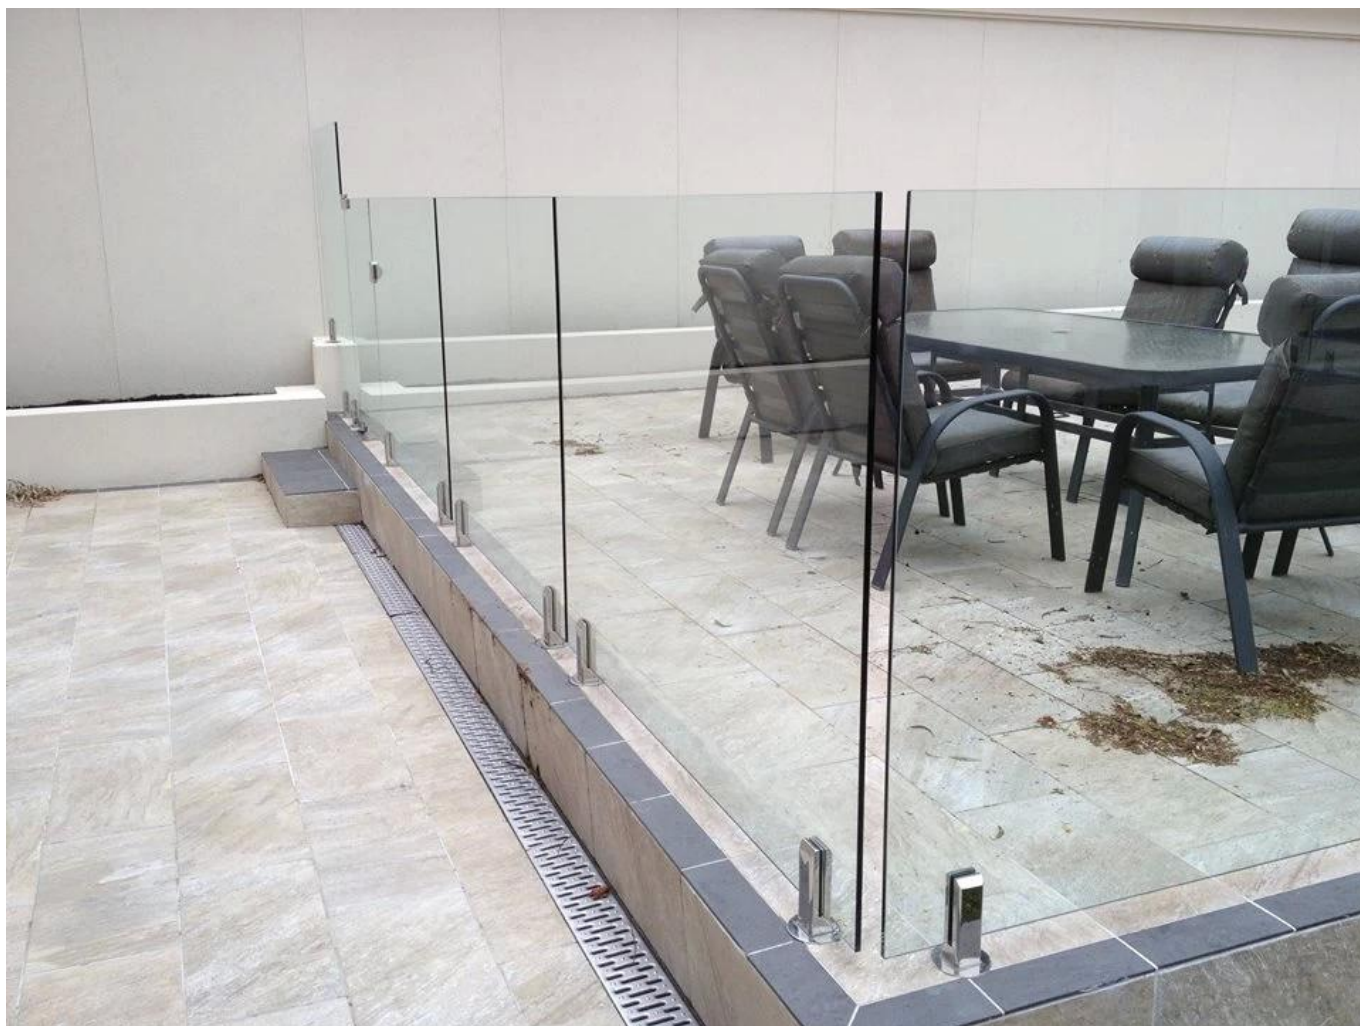

## SS316 szczotkowane czop na szklanej balustrady

Model No .: SBM-2

Model No .: SCm2

Model No .: KMS-2

Model No .: RCM-2

2014/03/19

Jeśli masz jakiegokolwiek zainteresowanie naszymi produktami, prosimy przejść do naszego [strona główna](#), A my pomożemy Ci znaleźć tże produkty trzeba. lub contactus dla rekomendacji.