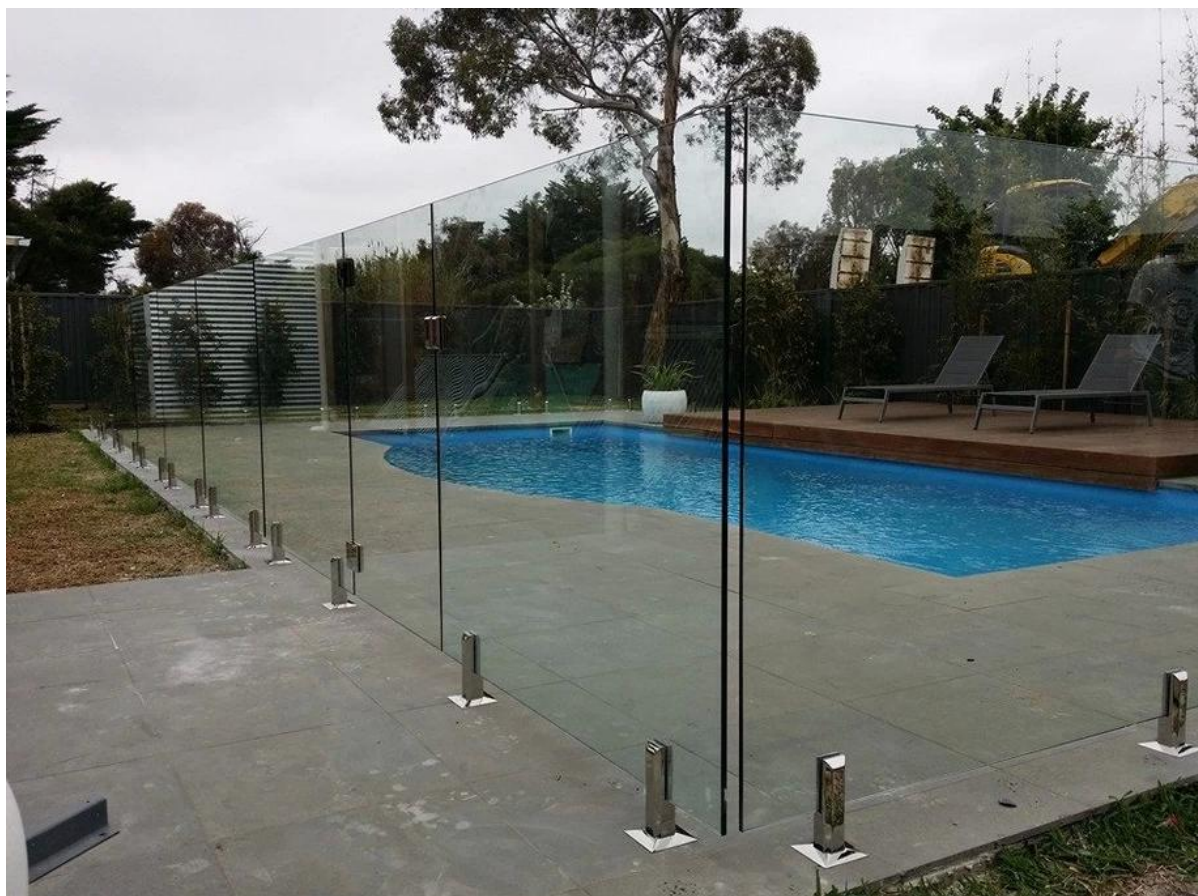

square glass spigot

To Susie ^ . ^ Witamy w kontakt. Dziękuję.