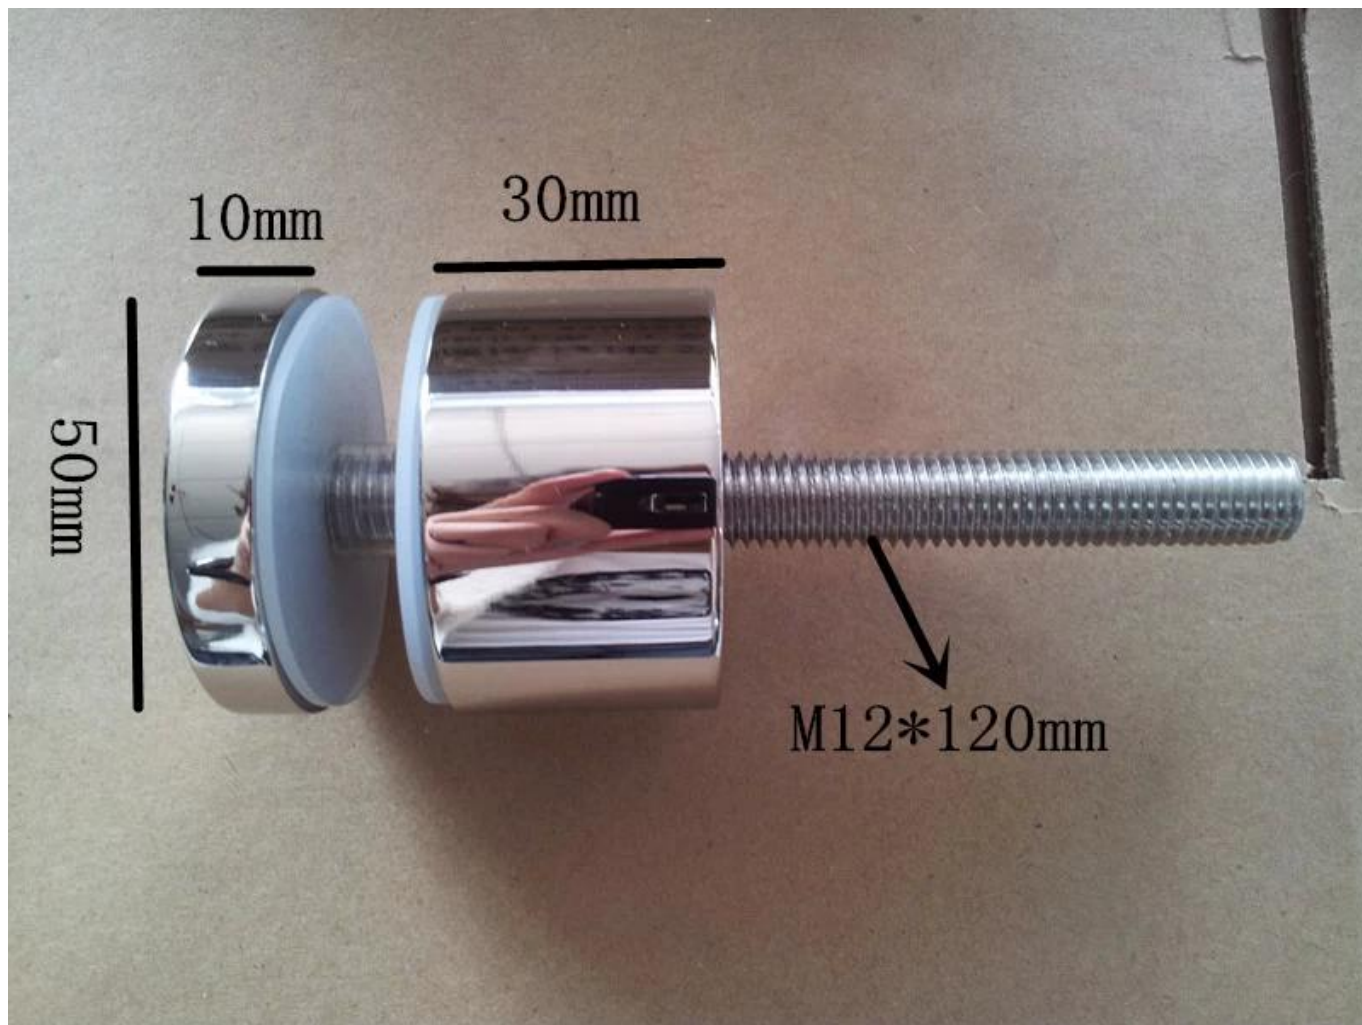

SS316 patowa dla nowoczesnych poręczy balkonu

materiał: Satinless nierdzewna 316

Wykończenie: satyna lub lustro

dla grubości szkła: 10-19mm

SF-30: 30 * cap 10mm, 30 * 25mm ciała

SF-50: 50 * cap 10mm, 50 * 30mm ciała

SF-50T: 50 * 10mm nasadki, 50 * 30mm ciała, 200 * 100 * 10mm płyta montażowa

SF-30

montaż do wall (M8 Śruba * 100)

mounting do ściany (M8 * Śruba 50mm)

SF-50

mounting do ściany (M12 * śruby 120mm)

do montażu Drewno (M12 * śruby 72mm)