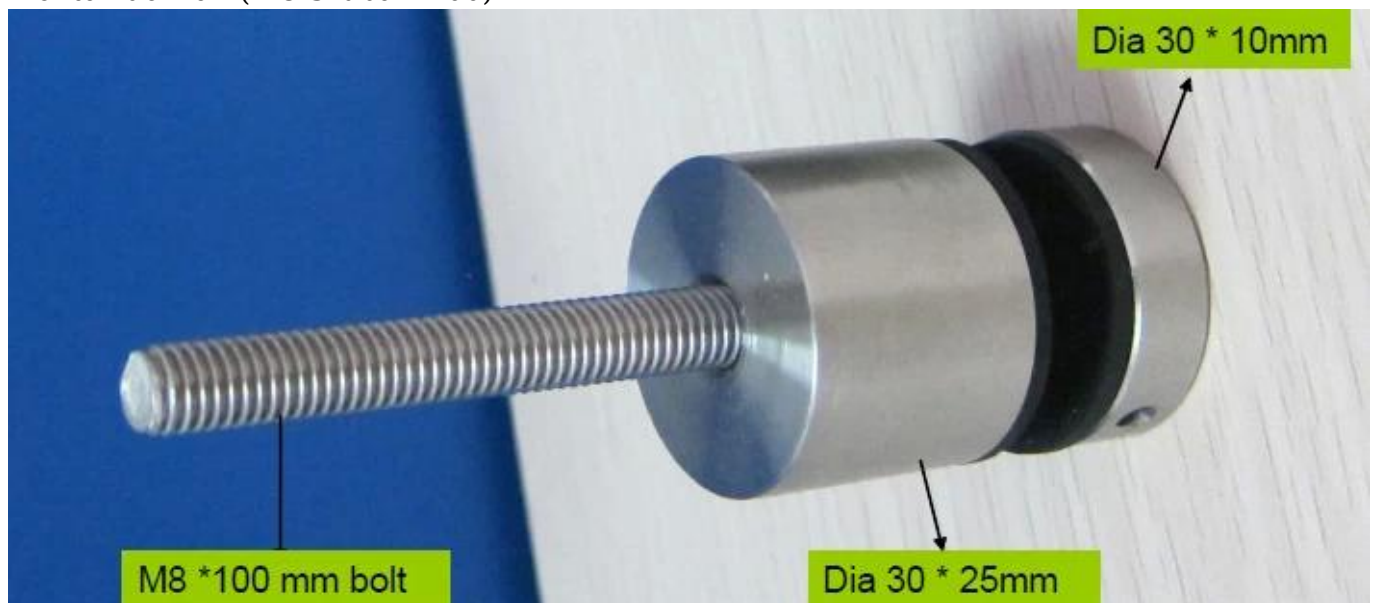

SS316 patowa dla nowoczesnych poręczy balkonu

materiał: Satinless nierdzewna 316

Wykończenie: satyna lub lustro

dla grubości szkła: 10-19mm

SF-30: 30 * cap 10mm, 30 * 25mm ciała

SF-50: 50 * cap 10mm, 50 * 30mm ciała

SF-50T: 50 * 10mm nasadki, 50 * 30mm ciała, 200 * 100 * 10mm płyta montażowa

SF-30

montaż do wall (M8 Śruba * 100)

mounting do ściany (M8 * Śruba 50mm)

SF-50

mounting do ściany (M12 * śruby 120mm)

do montażu Drewno (M12 * śruby 72mm)