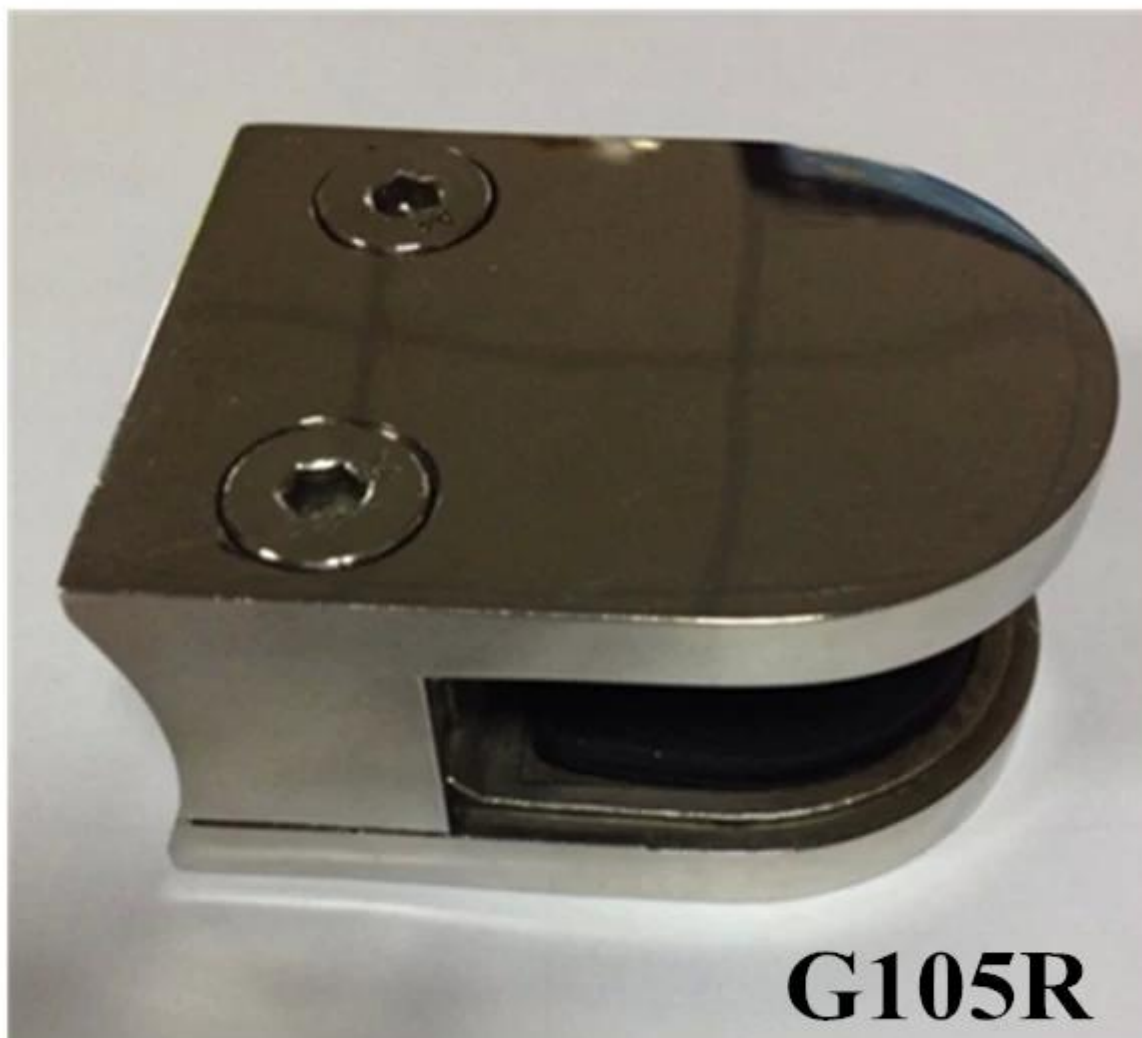

Bezpieczeństwo 10-12mm używane szkło balustrada szkło zapięcie

G105R

Okrągły kształt z powrotem D

Do 12mm szkła na okrągłej postu Dia42.4mm lub 50,8 mm

[Opaska ze stali nierdzewnej okrągłe szkła do projektowania schodów, okrągły ze stali szlachetnej porcelany po poręczy na balkonie szkło zacisk](#)

G105

Mieszkanie z powrotem

[IS09001: stal nierdzewna 2008 zacisk D szkło dla balustrady ze szkła hartowanego 10-12mm](#)

Inny Powierzchnia: szlifowana i lustro

[Opaska ze stali nierdzewnej, szkła, szkła do przechowywania klip szkło, balkon / taras zacisk balustrada](#)

Satin

Mirror

G105

Jeśli lubisz zacisk kwadratowy kształt szkła, G102 będzie spełniać twoje wymagania oraz ale G102 pasować tylko do 8-10mm szklanego ogrodzenia
[Stal nierdzewna schody szklane balustrady szklane zapięcie stosowane](#)

G102

[kwadrat ze stali nierdzewnej typu szkło na schodach zacisk, zacisk ze stali nierdzewnej Szkło z płaską podstawą do poręczy balkonu](#)

G102

G102R do rury okrągłej postu

[Używane szkło balustrada ze stali nierdzewnej okrągłe szkło zacisk tylny](#)