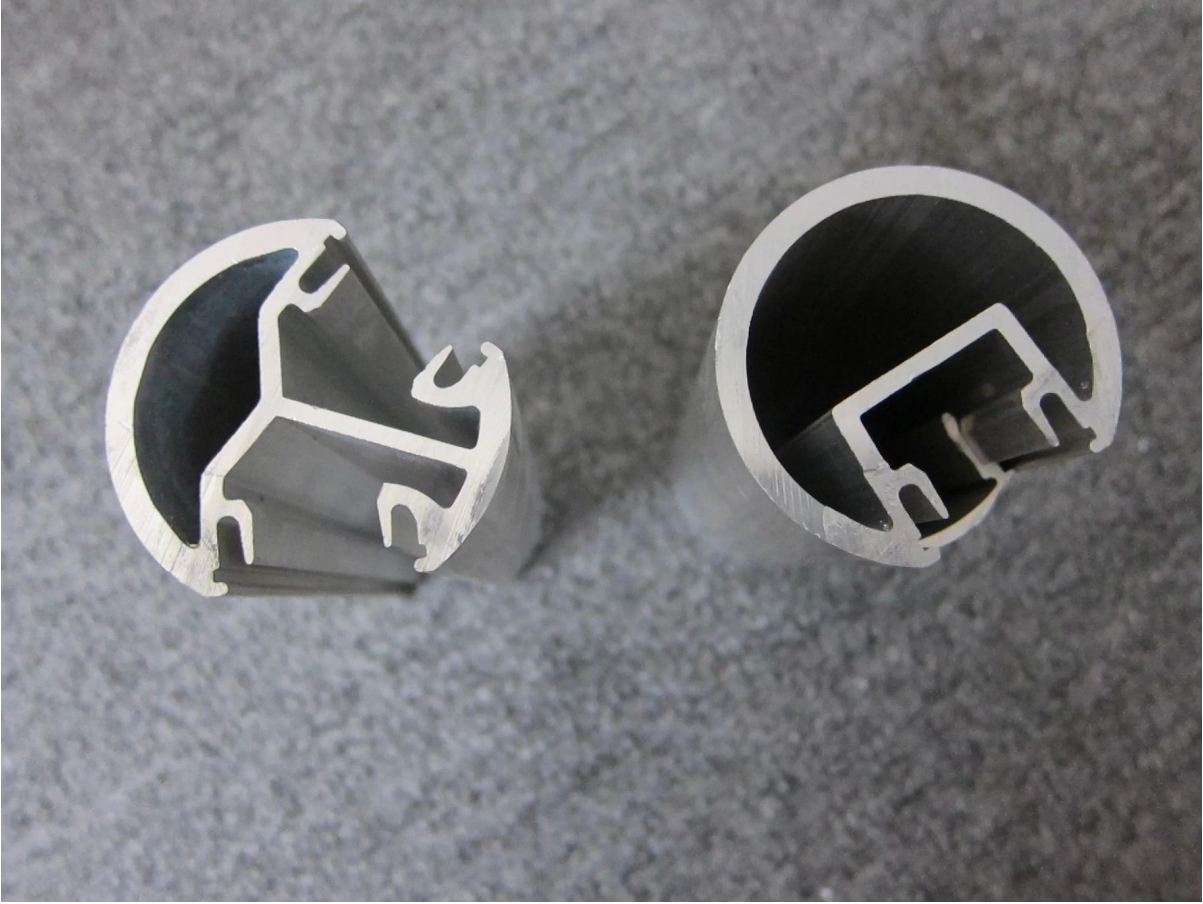

Bezpieczeństwo aluminiowe poręcze dla rodziny jest dziecko

Mamy 2 rodzaje poręczy aluminium:

Plac alumnum poręcze

Okragły balustrada aluminiowa

Oto zdjęcia:

Shenzhen Uruchom Co., Ltd.

Dodaj: sala 612, budynek 3, Zhongxing miasto przemysłowe, Chuangye Road, Nanshan, Chiny, kod pocztowy 518054