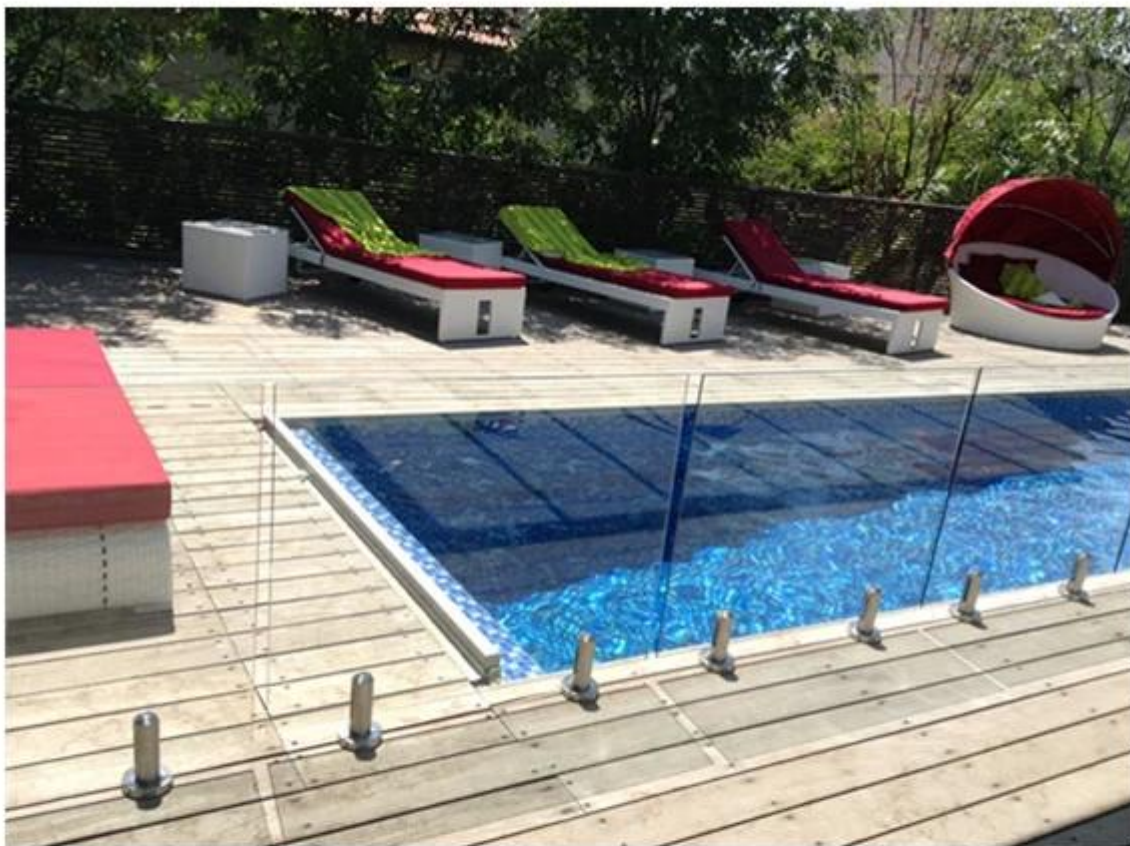

Jeśli chcesz zachować widok bezramowa balustrada jest najlepszym wyborem. Bezramowa obudowa szklana balustrada obejmuje czop stal nierdzewna, szkło, stal i szkło zawias stalowy zatrask stal nierdzewna, szkło. Są one używane razem basen ogrodzenia i balkonem.

Pokaż produkt

1. Płyta ze stali nierdzewnej szkło podstawa i rdzeń czop typu wiertło

[316 ze stali nierdzewnej na balkonie kurek szkło, stal nierdzewna Czop basen chiny szermierka](#)

[porcelana kurek szkła ze stali nierdzewnej dla basenu ogrodzenia, zawiasy ze stali nierdzewnej oraz zatrzask na basen ogrodzenia fabryki porcelany](#)

frameless glass balustrade

glass balustrade system

Zawias 2.stainless stali szkła (szkło do szkła zawiasy, szkło do zawiasów i po rundzie szkła do ściany zawias)

[316 ze stali nierdzewnej basen miękki zawias blisko fabryki porcelany, stali nierdzewnej basen bezramowa zawias standard australijski](#)