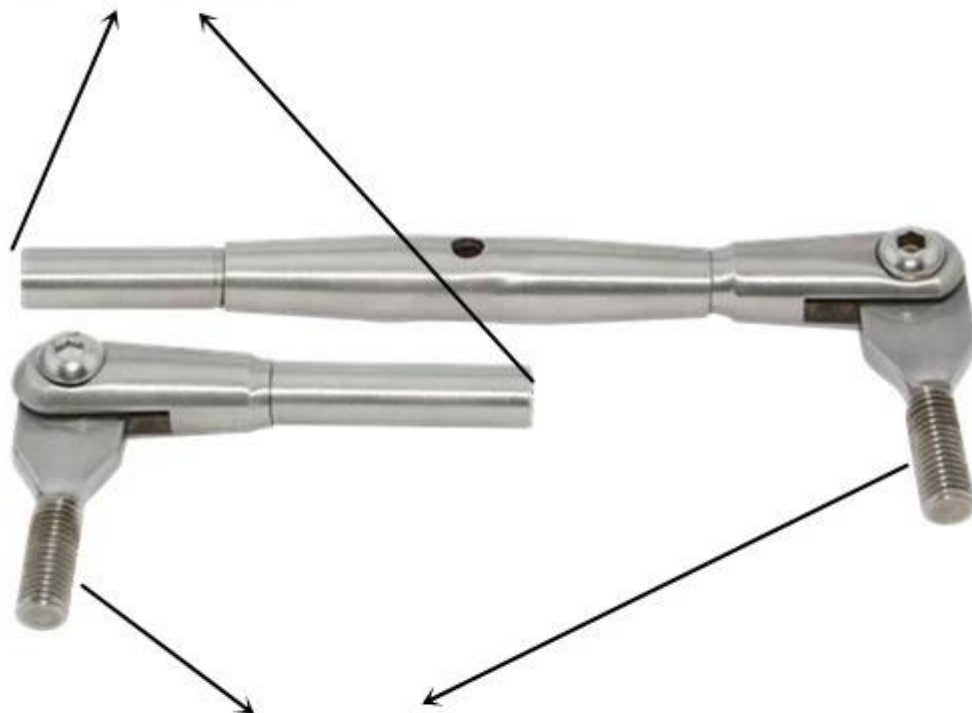

Shenzhen Uruchom stal napięta lina kabel na ogrodzenie z drutu

balustrady balustrady ze stali nierdzewnej System drut, kabel wysokiego napięcia drut stalowy, drut kabel okucia

for 4mm cable

embedded to concret

T804

[napinacz linowy, tensor kabla, śruby rzymskie,](#)

Drut stalowy na liny regulacja barierki, poręcze napinacz kabel do kabla, drutu liny balustrady na balkonie i schodach

Drut ze stali nierdzewnej balustrada na układ linowy odkrytym balkonem i schody

Inny rodzaj Tenser kablowymi

Inne rodzaje poręczy, kliknij poniższy link:

[System zakrzywione schody szklane balustrady na stal nierdzewna szkło balkon poręcze, balustrady na zewnątrz systemu](#)

Dzięki za odwiedziny!