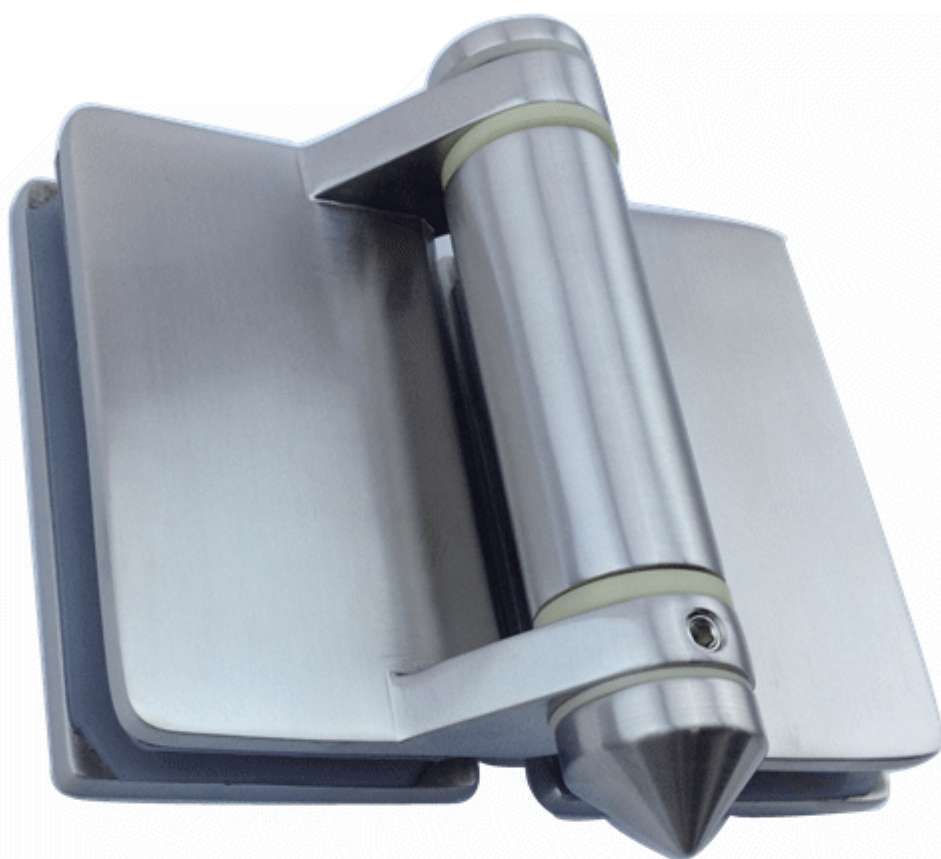

Szkło basen ogrodzenie kurek z Shenzhen premiery jest przez precyzyjne odlewanie w jednym kawałku i bardzo wysokie standardy jakości.

Zajmujemy się głównie eksport basen ogrodzenia czop do Australii, Nowej Zelandii, Kanadzie, USA, Wielkiej Brytanii itp Wszystkie wzory naszych czopy spełniają normy jakości i przepisów budowlanych.

Mamy **4 modele basen ogrodzenia czop** do wyboru:

kwadratowy czop płyta podstawy (SBM).

Czop okrągły płyta podstawy (RBM)

RBM

Czop kwadratowy rdzeń wiertła (SCM)

SCM

Czop okrągły wiertło rdzenia (RCM)

RCM

***Informacje pakowania:***

Nasze czopy szklane ogrodzenie basenu będą pakowane osobno w białe pola, każdy czop będziemy Ci 1 szt klucz imbusowy. 10 szt lub 12 szt kurek szkła będą pakowane w karton.

Oto niektóre zdjęcia do pakowania basen ogrodzenia czopy:

2014/03/19

Shenzhen uruchomienie króćce nie tylko oferuje basen ogrodzenia szklane, ale także zawiasy bramy i zatrzaski magnetyczne:

***bramy ze stali nierdzewnej 316 zawias :***

**G-G2**

Brama zawias magnetyczny basen: