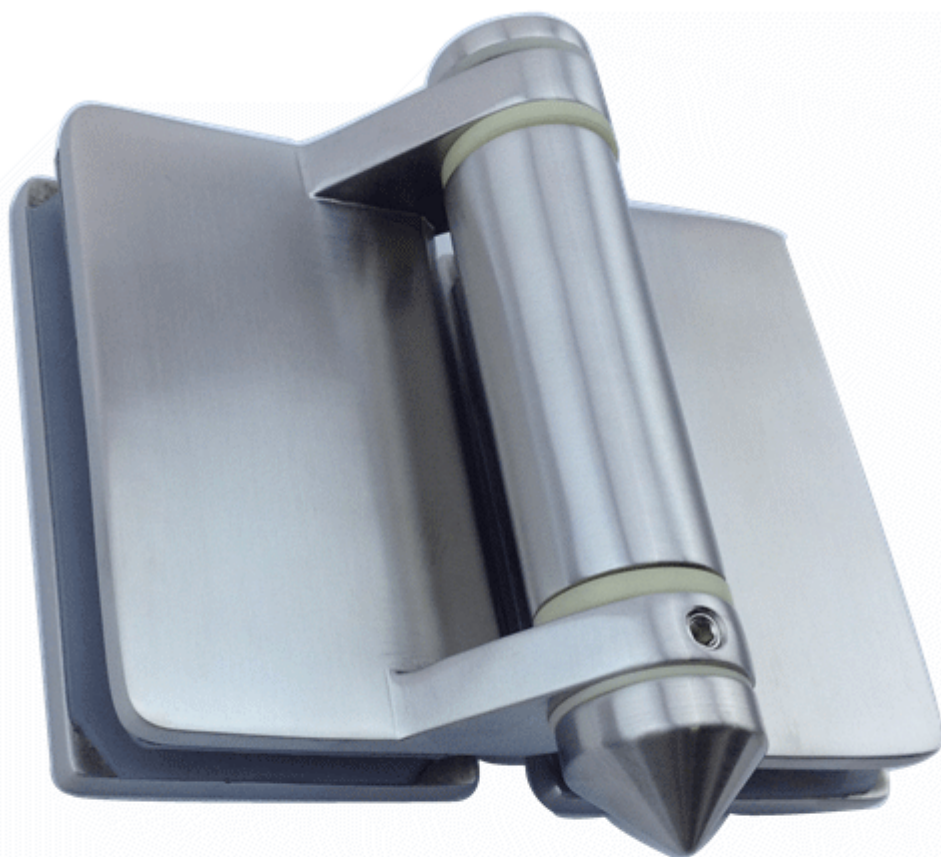

Shenzhen uruchomienie ma ew konstrukcja zawiasu drzwi szklane na basen aplikację bramy ogrodzenia teraz!

Stal nierdzewna **ZAWIAS SZKŁO GATE**

Specyfikacje.

materialny	garde morskie 316 SS
Wykończenie	polerowana i szczotkowana
Keywaords	basen bramy Zawias, szkło zawias, zawias sprężynowy
dla grubości szkła	Grubość szkła 8mm-12mm
dla typu szkła	normalne szkło, szkło laminowane
Test zmęczenie	100000 razy
zawias self-characteristics	własny lub automatycznie zawiasy sprężynowe zamykające
modele zawiasów	1.glass do szkła zawiasu 2.glass do zawiasu po rundzie 3.glass do kwadratu post / ściany zawias
zawias wagi	∴ 0,46 kg na szkło do szkła zawiasu B. 0,37 kg szkła do zawiasu po rundzie C. 0,38 kg szkła na placu Pocztowym / ściany zawias
szkło brama / kąt otwarcia drzwi	90 stopni i 90 stopni na zewnątrz
Pakiet zawias	plastikowa torba i białe pudełko z neutralnym opakowaniu
warunki płatności	T / T (30/70 lub 50/50) i Western Union i Alibaba powierniczy itp
Próbka czas dostawy	w ciągu 7 dni
czas realizacji produkcji	w ciągu 25 dni po złożeniu
Methods wysyłki	DHL, FedEx, UPS itp kurier dla małego rozkazu; wysyłka statek morski dla dużego rozkazu
warunki handlowe	EXW, FOB Shenzhen, CIF miejsce przeznaczenia portu, CNF miejsce przeznaczenia portu, C & amp; C port docelowy itp

Nowy zawias jest o wiele cięższe wagi i lepiej niż normalne sprężyny zawiasu sprzedawany na rynku w tej chwili.

Mamy 3 modele do wyboru:

szkło do szkła zawias G-G2, aplikacja w pełni bezramowe ogrodzenia basenu

wymagane żadne otwory czop okrągły pokład duplex 2.205 do 10-12mm szkła

Australia standardowy kurek szklany basen, ogrodzenia ze stali nierdzewnej szkło Czop, kwadratowy czop

zawias drzwi, szkło zawias bramy, kute żelazo, stal nierdzewna 316, wysokiej jakości

Chiny Shenzhen tani basen ze stali nierdzewnej szkło zawias bramy ogrodzenia bramy zamykanie zawiasu siebie

Szkło do ściany regulowany zawias drzwi, szkło do kwadratu zawias pocztowy, bramy Zawias sprężynowy