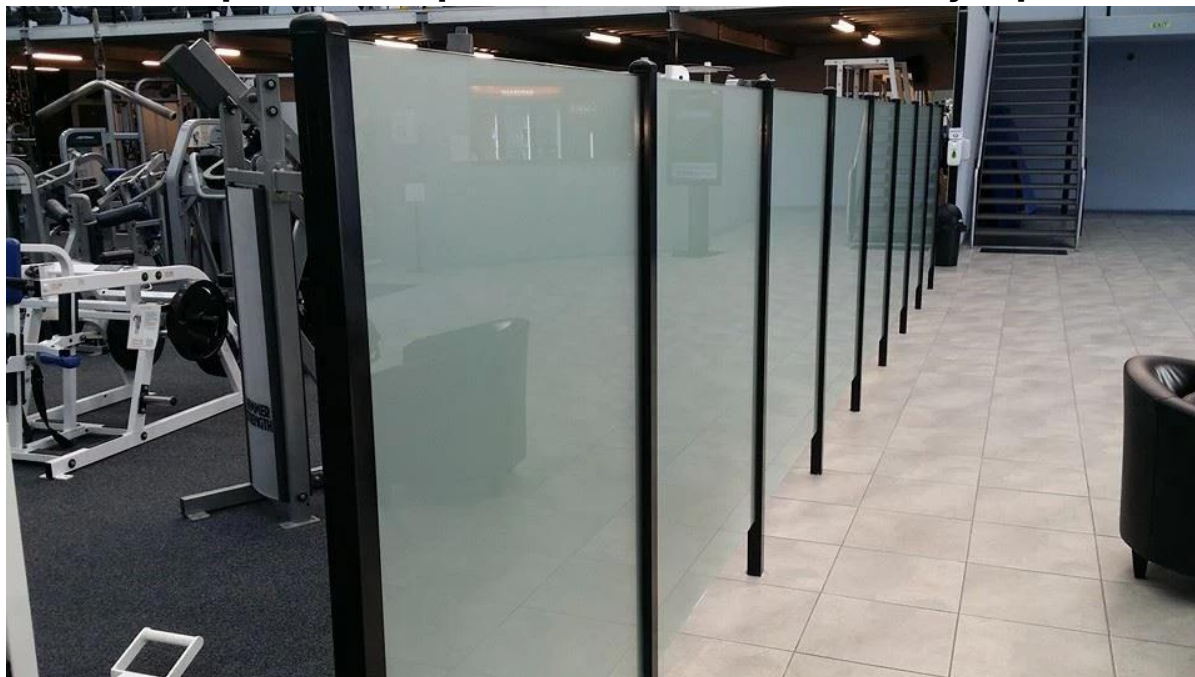

Szklana balustrada aluminiowa jest najtańszy projekty poręczy na schodach zewnętrznych.

Shenzhen uruchomienie produkuje całe zestawy z poręczami, w tym aluminium, balustrady postu (i zamontować zarówno powierzchni, szklane panele ogrodzeniowe, poręcze i armatury dla związku.

Postów aluminium balustrady:

Square Typ:

Aluminium powlekane proszkowo w kolorze czarnym po

Balustrada aluminiowa malowana proszkowo w kolorze srebrnym:

Szklane panele ogrodzeniowe dla poręcze do kroków na zewnątrz: