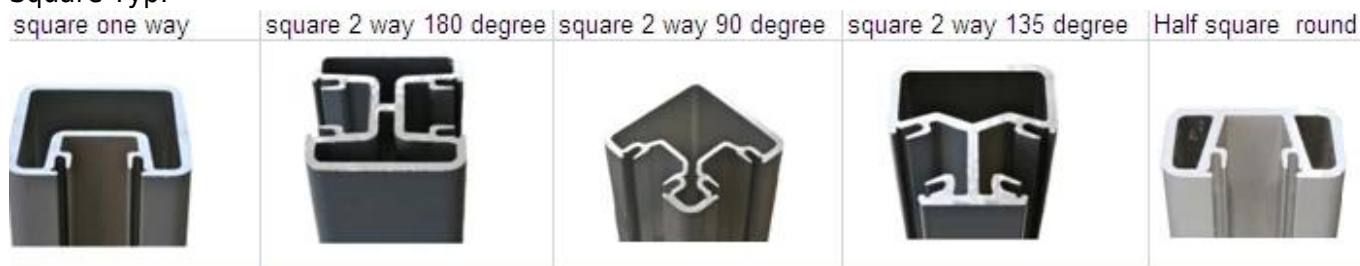

Szklana balustrada aluminiowa jest najtańszy projekty poręczy na schodach zewnętrznych.

Shenzhen uruchomienie produkuje całe zestawy z poręczami, w tym aluminium, balustrady postu (i zamontować zarówno powierzchni, szklane panele ogrodzeniowe, poręcze i armatury dla związku.

Postów aluminium balustrady:

Square Typ:

Aluminium powlekane proszkowo w kolorze czarnym po

Balustrada aluminiowa malowana proszkowo w kolorze srebrnym:

Szklane panele ogrodzeniowe dla poręcze do kroków na zewnątrz: