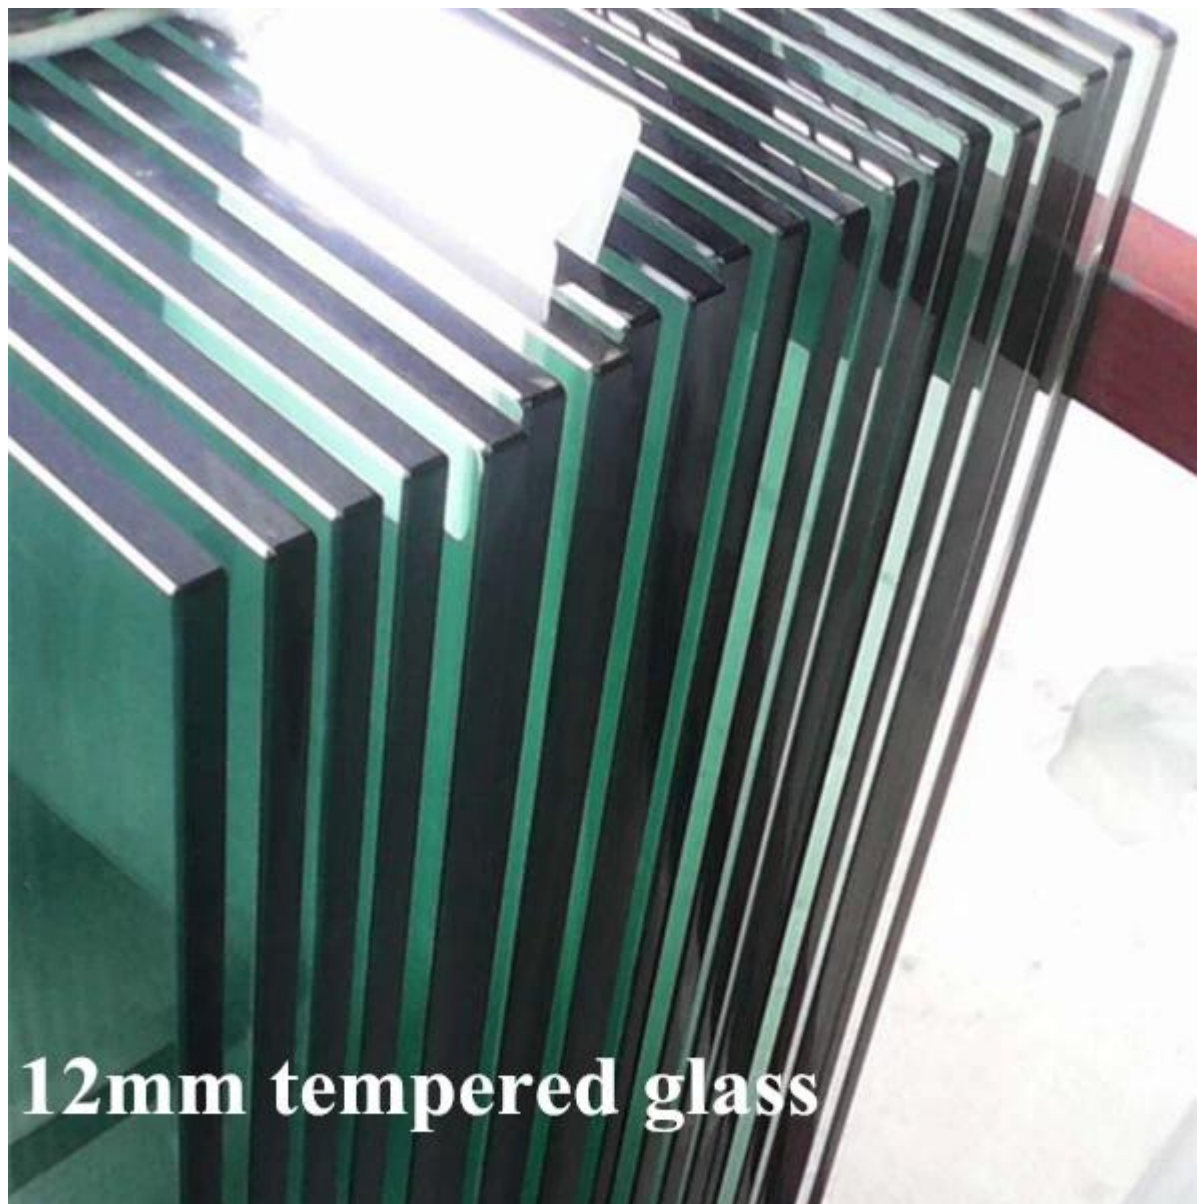

Postów aluminium balustrady:

Square Typ:

Aluminium powlekane proszkowo w kolorze czarnym po

Balustrada aluminiowa malowana proszkowo w kolorze srebrnym:

Szklane panele ogrodzeniowe dla poręcze do kroków na zewnątrz: