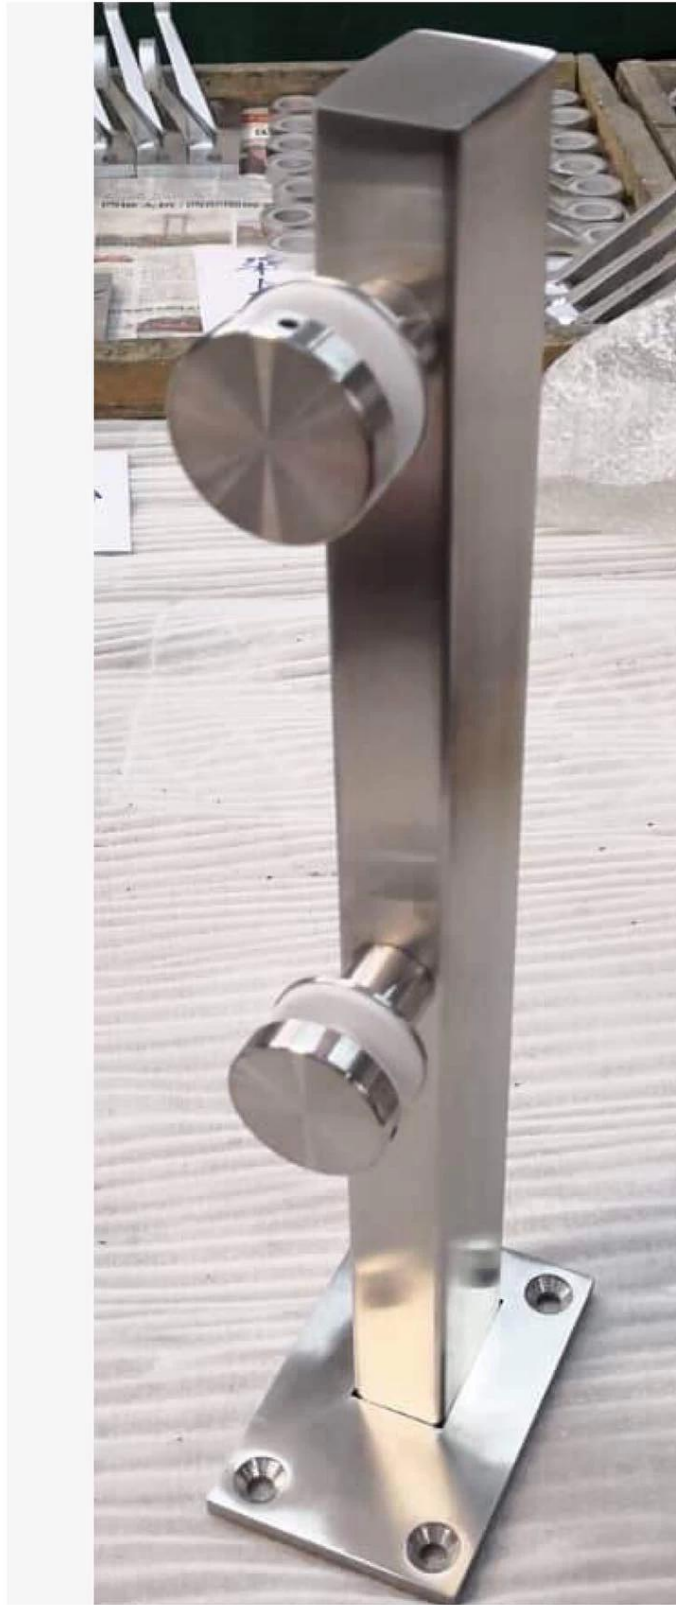

## Side Mount Mini Post Bezramowa Railing, Strażnicy szkła do montażu pocztowego

### Zajęcia:

Używamy minimalnych, prostokątnych postów kształtowych, stali nierdzewnej lub aluminium. Szkło jest przymocowane do postów z regulowanymi standalkami.

**Top Mount Mini Post / Clear lub Black Anoded Mini Post / Stal nierdzewny**