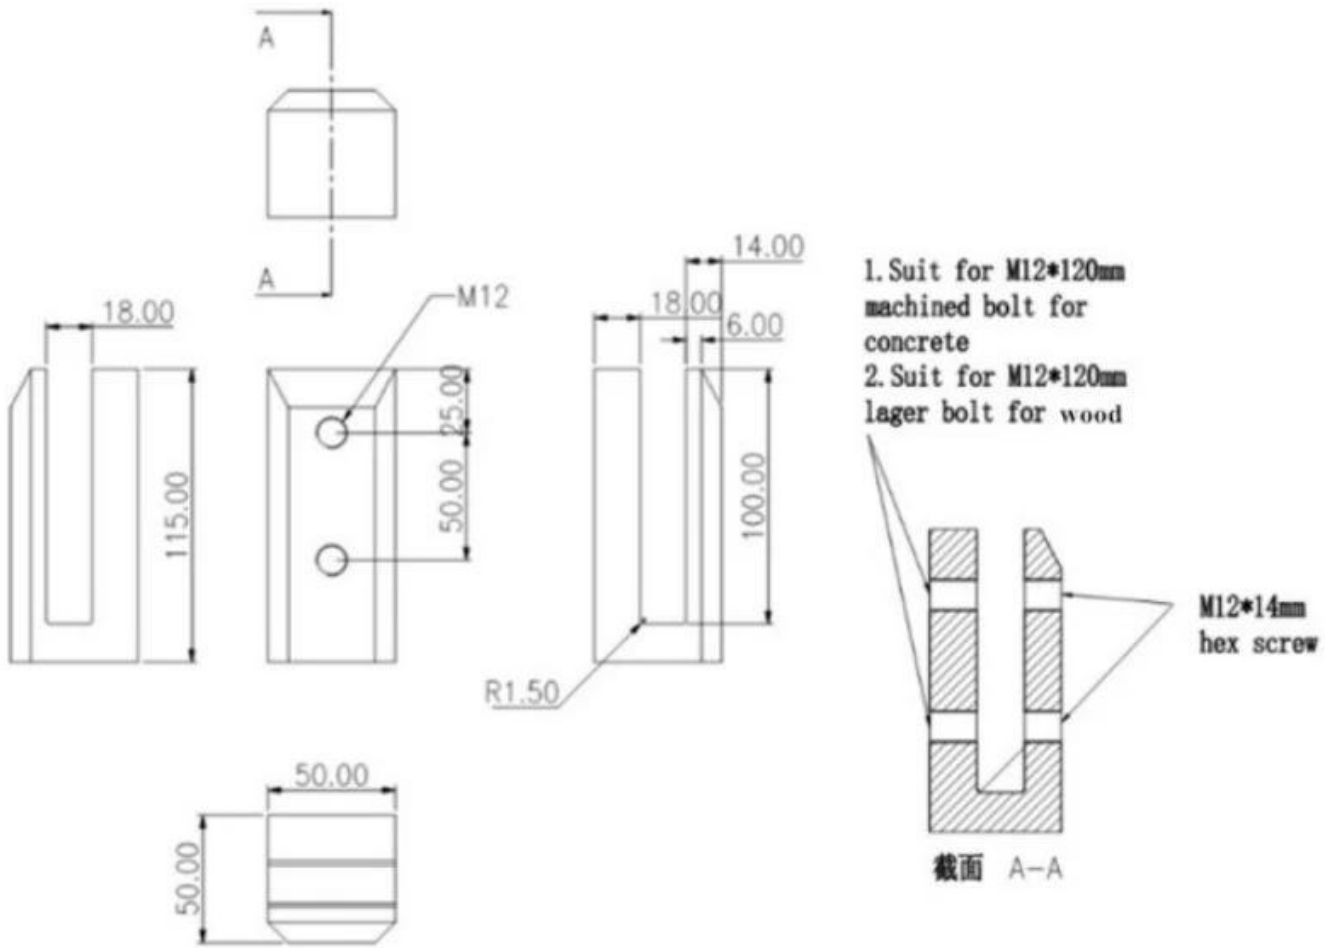

ProduktOkular.

Nazwa produktu	Czop szklany na bok
Materiał	Dupleks 2205 Stal nierdzewna
Wykończenie powierzchni	Lustro polerowane, satyna szczotkowana, matowa czarna
Grubość szkła	8-13.52mm, szkło bez otworu
Rozmiary	Jak na rysunku
Podanie	Balkonowy balustrada, poręcz pokładowy itp.
MOQ.	10 sztuk

Produktpokazać

Rysunek techniczny

Pakowanie i produkcja masowa

1 sztuk w jednym białym pudełku, 12 sztuk w pudełku kreskówki

Obraz projektu.

Jeśli jesteś zainteresowany tym produktem, skontaktuj się ze mną.
Frank Fang. sales02@launch-china.cn.
Whatsapp / Telefon: +8615906261741