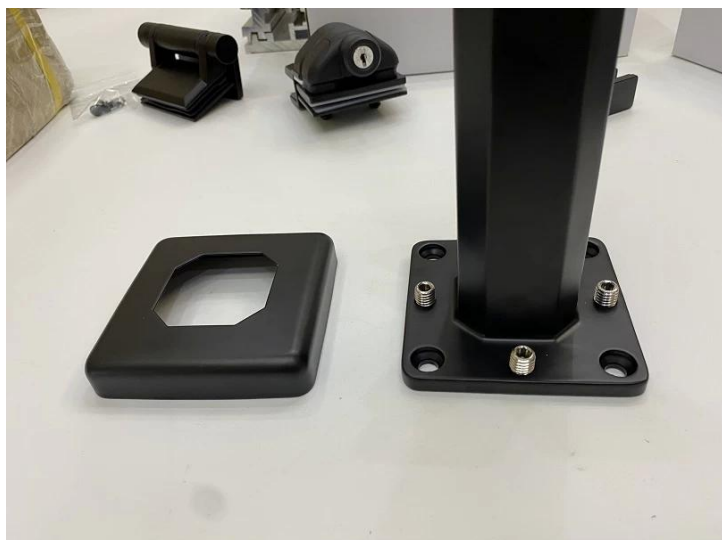

Glass Railing Spigot: