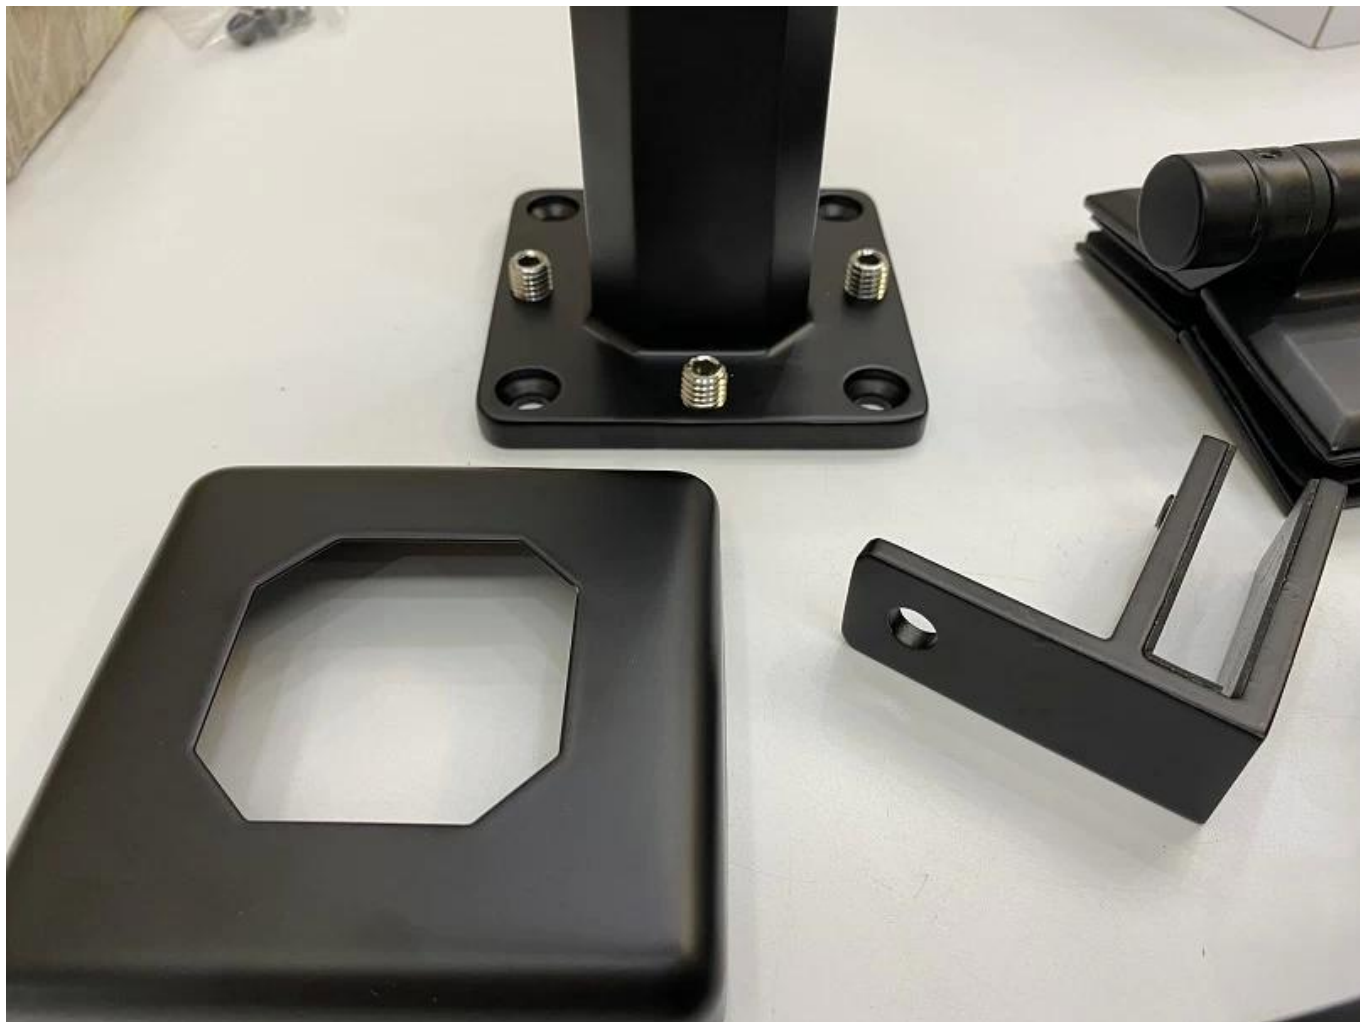

Korzyść:

SBM Spigot jest popularnym rodzajem uchwyty szkła i bezmartej szyny szkła Style.It szeroko stosowany w basenie i niektórych wysokiej klasy domu lub Rezydencja, która może zaferować otwarte i wygodne pole widzenia. O instalacji łatwo jest naprawić szkło przez dokręcanie śrub.

JasnyzdjęciadlaThe.powierzchnialeczenie: