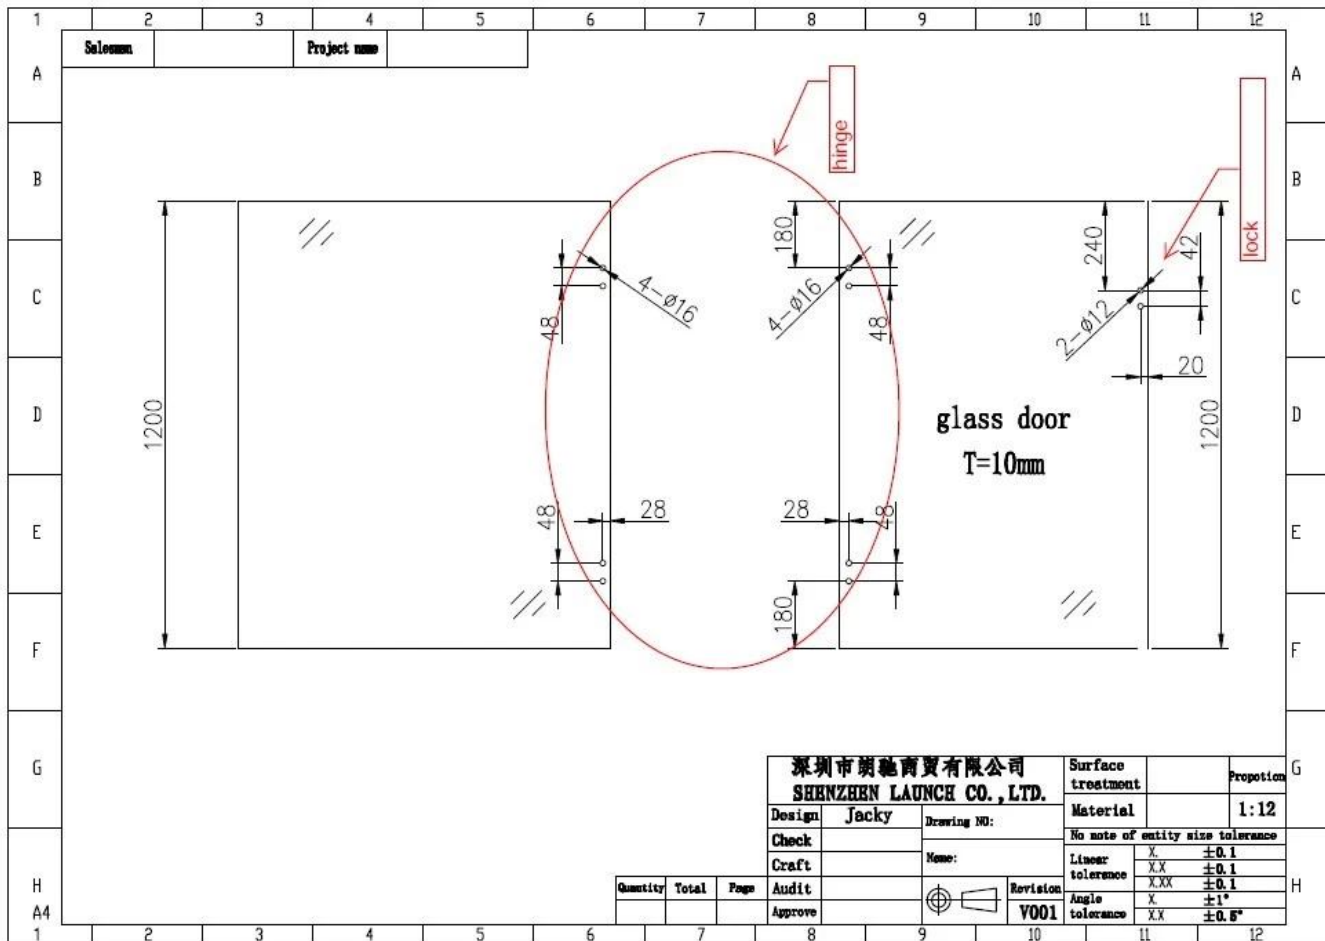

I. Cechy zawiasu bramy szklanej

Zawias
szkło do
szkła
model G-
G

Zawias
do szkła
do ściany,
model G-
W

SZKŁO
do
zawiasu
słupka
okrągłego
,model G-
R

II. Szklany rysunek otworu do szklanej bramy

III. Zdjęcia projektowe zawiasu szklanej bramy ze stali nierdzewnej