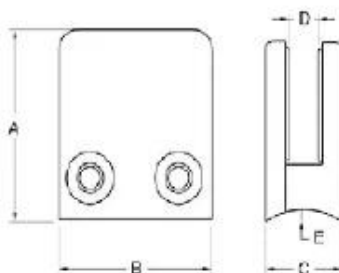

**Uchwyt ze stali nierdzewnej kwadratowe szkła, szkła klip garnitur balustrady szklane 8-10mm**

**G102 ponownie wykorzystane na płaski ściany / podłogi / kwadratowy postu**

**Szkła 8-10mm**

[Stal nierdzewna schody szklane balustrady szklane stosowany zacisk](#)

**G102**

**Wymiar G102**

[Typ kwadratowy stal nierdzewna Szkło dla schodów zacisk, zacisk ze stali nierdzewnej szkło z płaską podstawą do poręczy balkonu](#)

Material	Stainless steel 304/ 316
Finish	satin / mirror polished

Model No.	A	B	C	D	E
G102	44	44	25	11	0
G102R	48	44	25	11	R-21.5