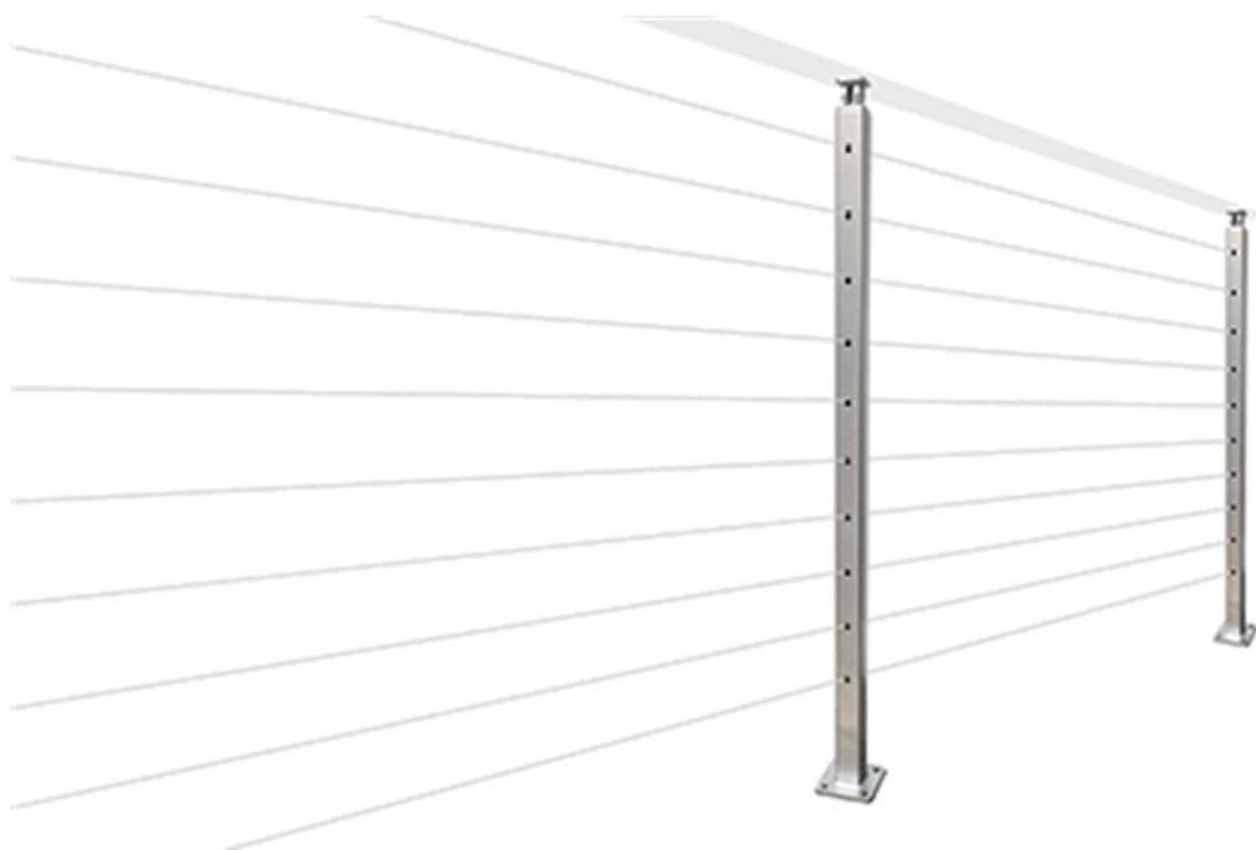

Jakość i nowoczesne projekty Systemy kabli nierdzewnej do pokładów i schodów. Łatwy w instalacji systemu poręczy kablowej ze wszystkimi niezbędnymi armaturami dostępnymi.

1) .Features -

Pozycja	Systemy balustradowe ze stali nierdzewnej
Materiał	SS 304 dla krytych; 316 SS na zewnątrz
koniec	satyna, lustro, matowy czarny
Posternator kablowy	Okrągłe 42.4 / 50,8 mm; kwadratowy 40 / 50mm
Najlepsza poręcz	Okrągłe 42.4 / 50,8 mm; kwadratowy 40 / 50mm; Prostokątny 50 * 25mm
Średnica kabla.	4 mm 5mm 6mm.
Napinacz kablowy	Skoczka typu T803.
MOQ.	10 metrów

2). Porozumienie poręcz

Satynowe wykończenie górne

Matowa czarna proszkowa powłoka -

Kolejka kablowa do montażu powięcia -

LCH-123

Płaski pasek ze stali nierdzewnej

LCH-124

3) Zdjęcia produkcyjne słupków kablowych -

Modele napinacza kablowego do systemów balustrad kablowych

4). Całkowite poręcze opinie z naszych klientów

KEBIL 科比奥®

Zapraszamy do wysłania nam zapytania, aby uzyskać cytaty na swoje projekty.