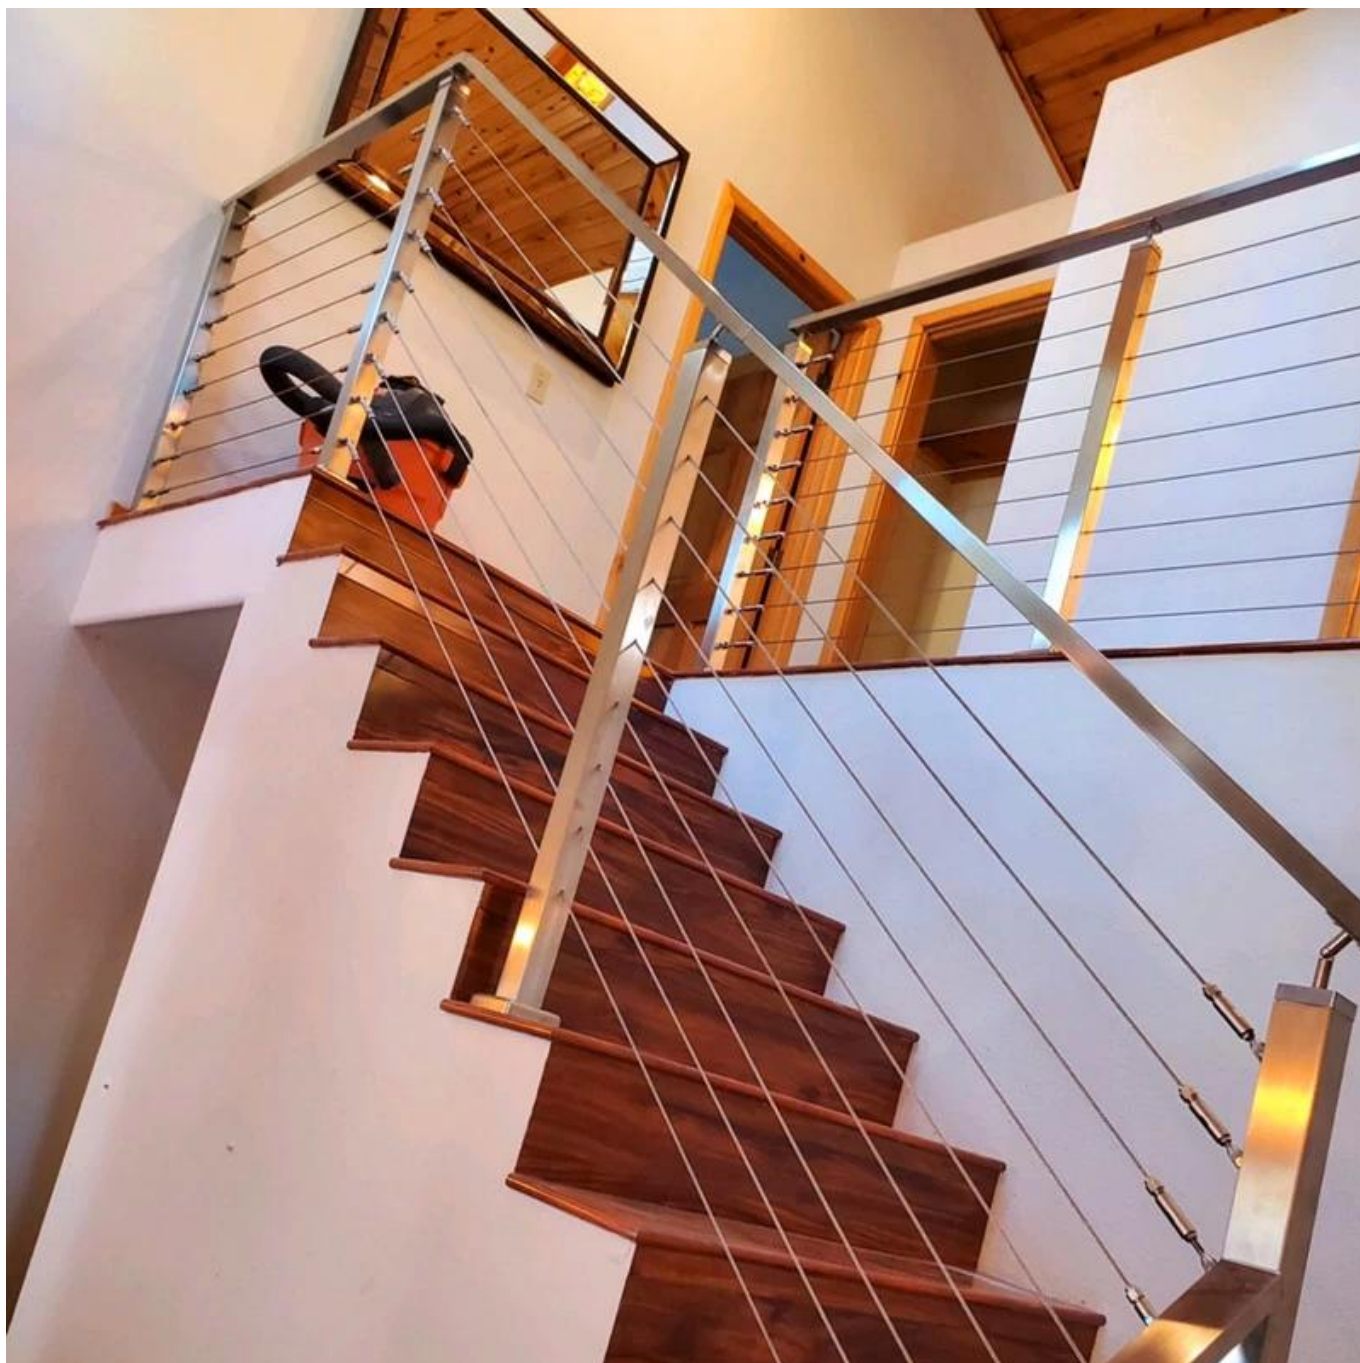

Zapraszamy do wysłania nam zapytania, aby uzyskać cytaty na swoje projekty.