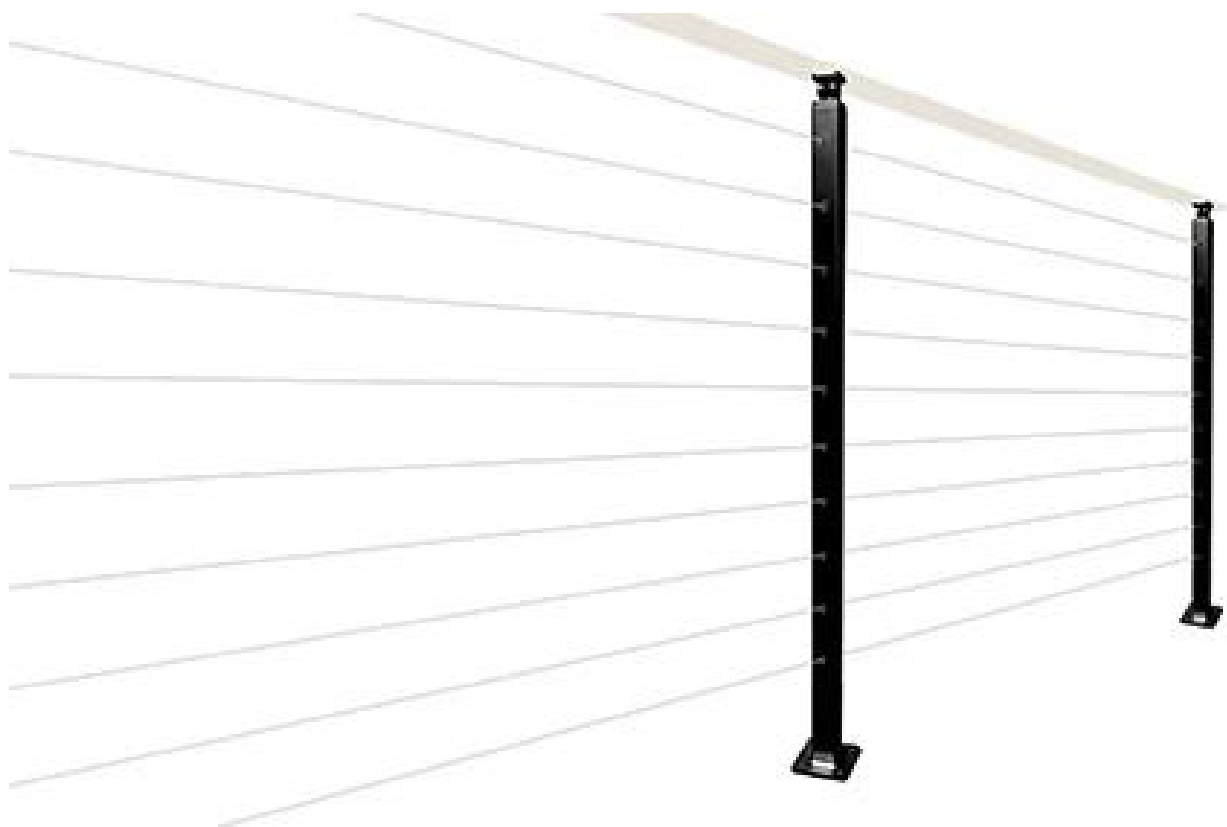

Jakość i nowoczesne projekty Systemy kabli nierdzewnej do pokładów i schodów. Łatwy w instalacji systemu poręczy kablowej ze wszystkimi niezbędnymi armaturami dostępnymi.

1) .Features -

Pozycja	Systemy balustradowe ze stali nierdzewnej
Materiał	SS 304 dla krytych; 316 SS na zewnątrz
koniec	satyna, lustro, matowy czarny
Posternator kablowy	Okrągłe 42.4 / 50,8 mm; kwadratowy 40 / 50mm
Najlepsza poręcz	Okrągłe 42.4 / 50,8 mm; kwadratowy 40 / 50mm; Prostokątny 50 * 25mm
Średnica kabla.	4 mm 5mm 6mm.
Napinacz kablowy	Skoczka typu T803.
MOQ.	10 metrów

2). Porozumienie poręcz

Satynowe wykończenie górne

Matowa czarna proszkowa powłoka -

Kolejka kablowa do montażu powięcia -

LCH-123

Płaski pasek ze stali nierdzewnej

LCH-124

3) Zdjęcia produkcyjne słupków kablowych -