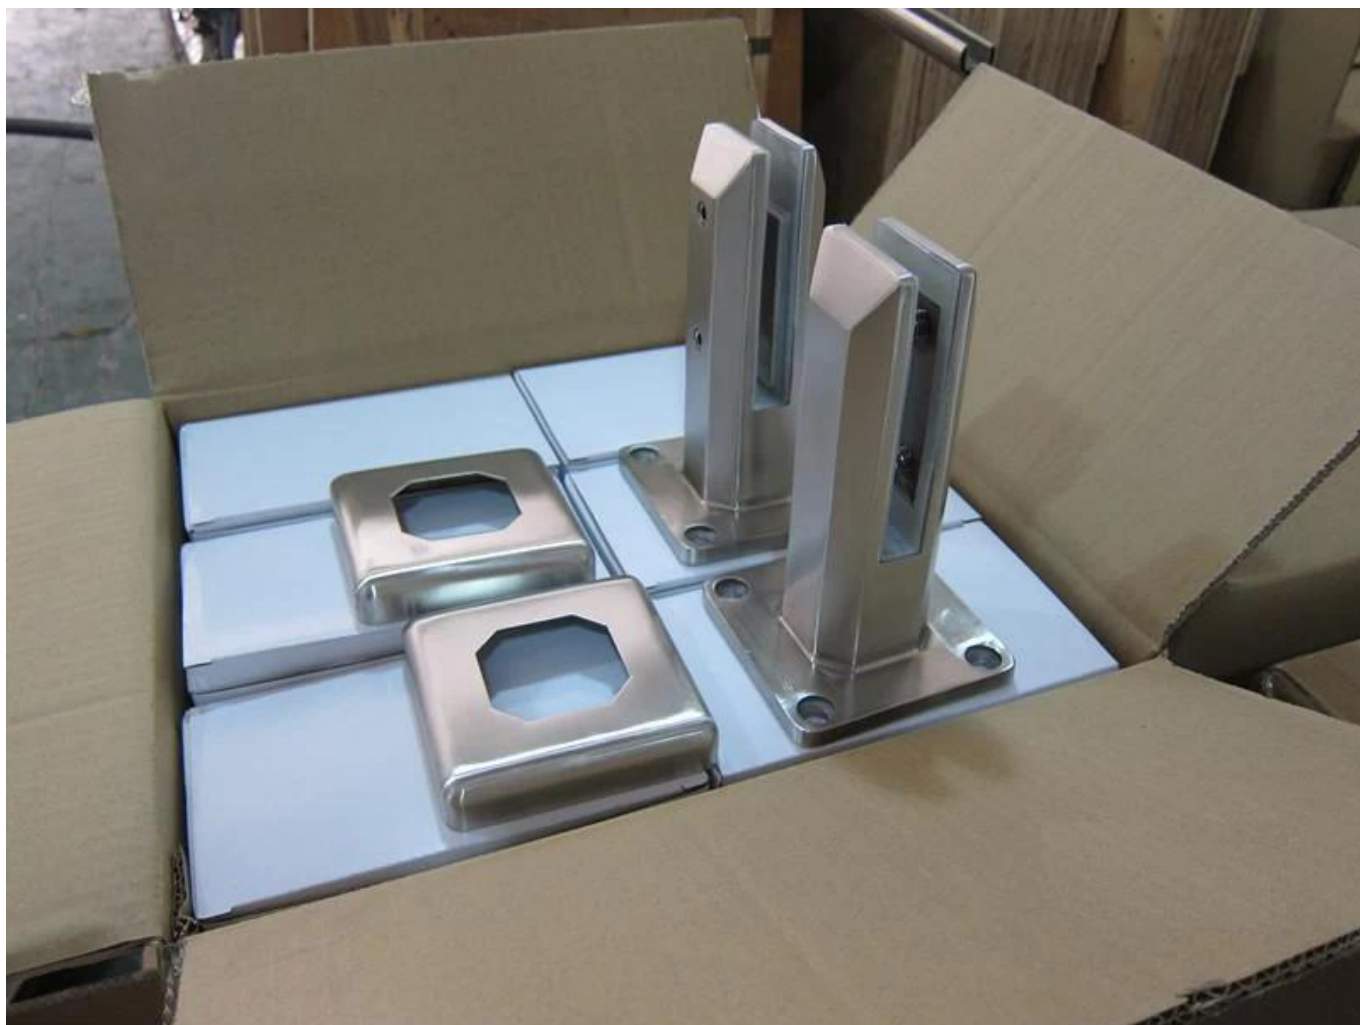

Stal nierdzewna 316 bezramowy pielęgnacja ogrodzenia szcztokowanego kwadratowego szkła

Główne cechy:

- Australijski Standard AS 1926.1-2012: Bariery bezpieczeństwa do basenów
 - Morska stal nierdzewna Dupleks 2205
 - Dostępne wykończenia w satynowej, lustrze i elektro-poszycie w różnych kolorach
 - Łatwa instalacja DIY.
 - Dwie projekty czopy: kwadratowe i okrągłe
 - Czopy można zainstalować na ziemi lub za pomocą płyty podstawowej
 - Fit Fit Glass (nie wymaga żadnych otworów w szkłe)
 - Garnitury 8-13.52mm Grube szkło
 - 50mm profil przedni
 - 4 x 11mm licznik zatopionych otworów do śruby drewna lub instalacji śruby
 - Dodatkowe 4 otwory w płycie podstawowej ze śrubami
- Regulacja poziomowania**
- Nadaje się do budowania balustrady szkła lub ogrodzenia basenu
 - Duże zapasy dostępne dla modeli na gorąco
 -

Czarny polerowanyZe stali nierdzewnej Clamp Clamp Szklany Ogrodzenie
Pool Spigm RBM:

Rysunek techniczny:

Uszczelka:

Zdjęcia projektu:

[SBM w lustrzanym wykończeniu:](#)

SBM w satynowym wykończeniu:

Shenzhen Launch Co., Ltd jest profesjonalną produkcją z projektowaniem, produkcją i sprzedażą sprzętu ze stali nierdzewnej, kształtek szklanych, akcesoriów poręczy i innych produktów.