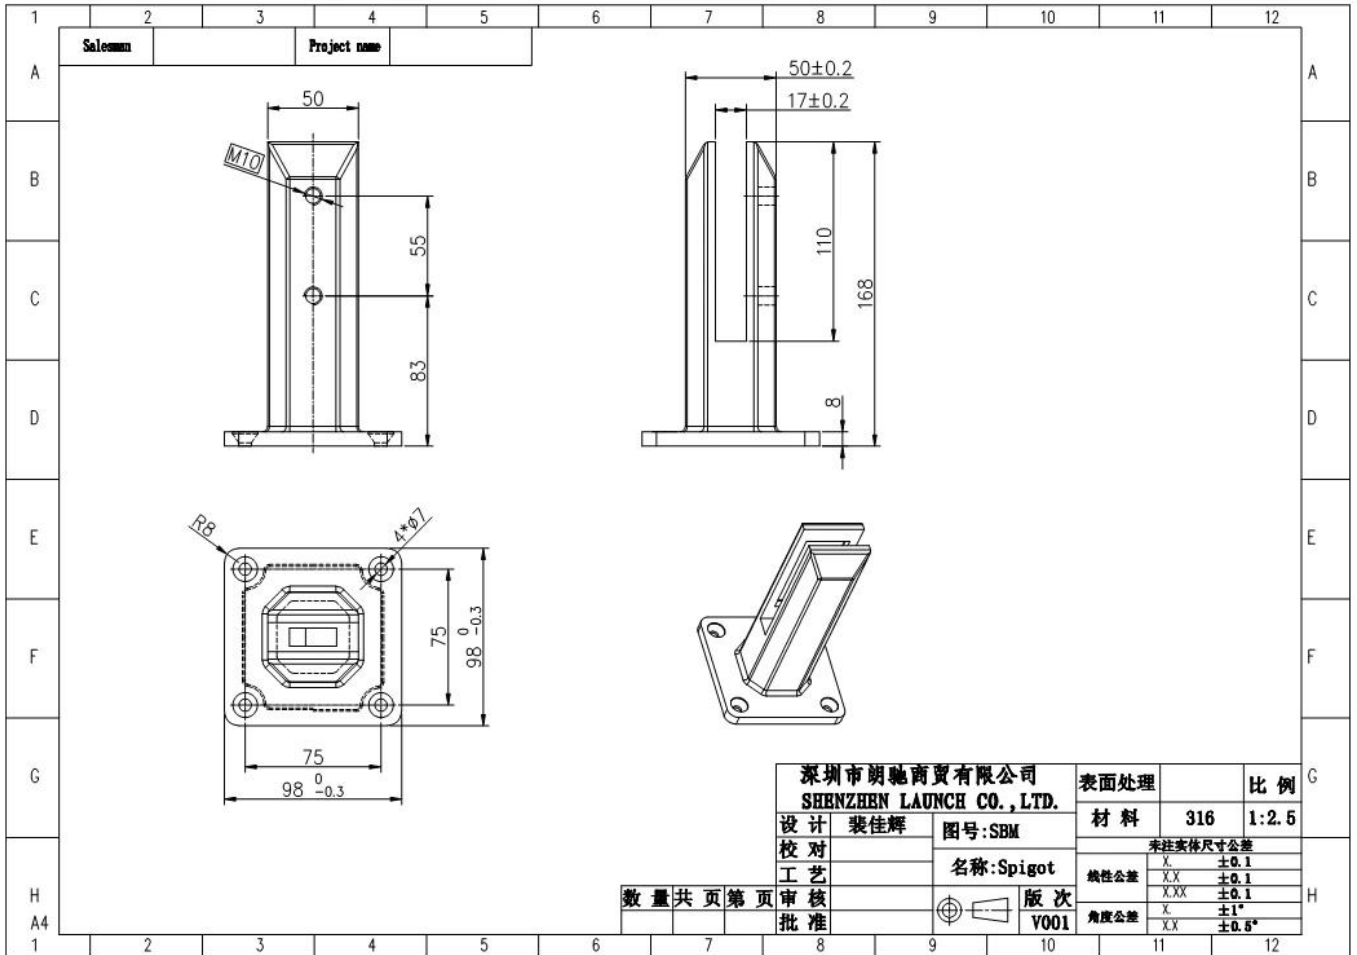

Uszczelka: