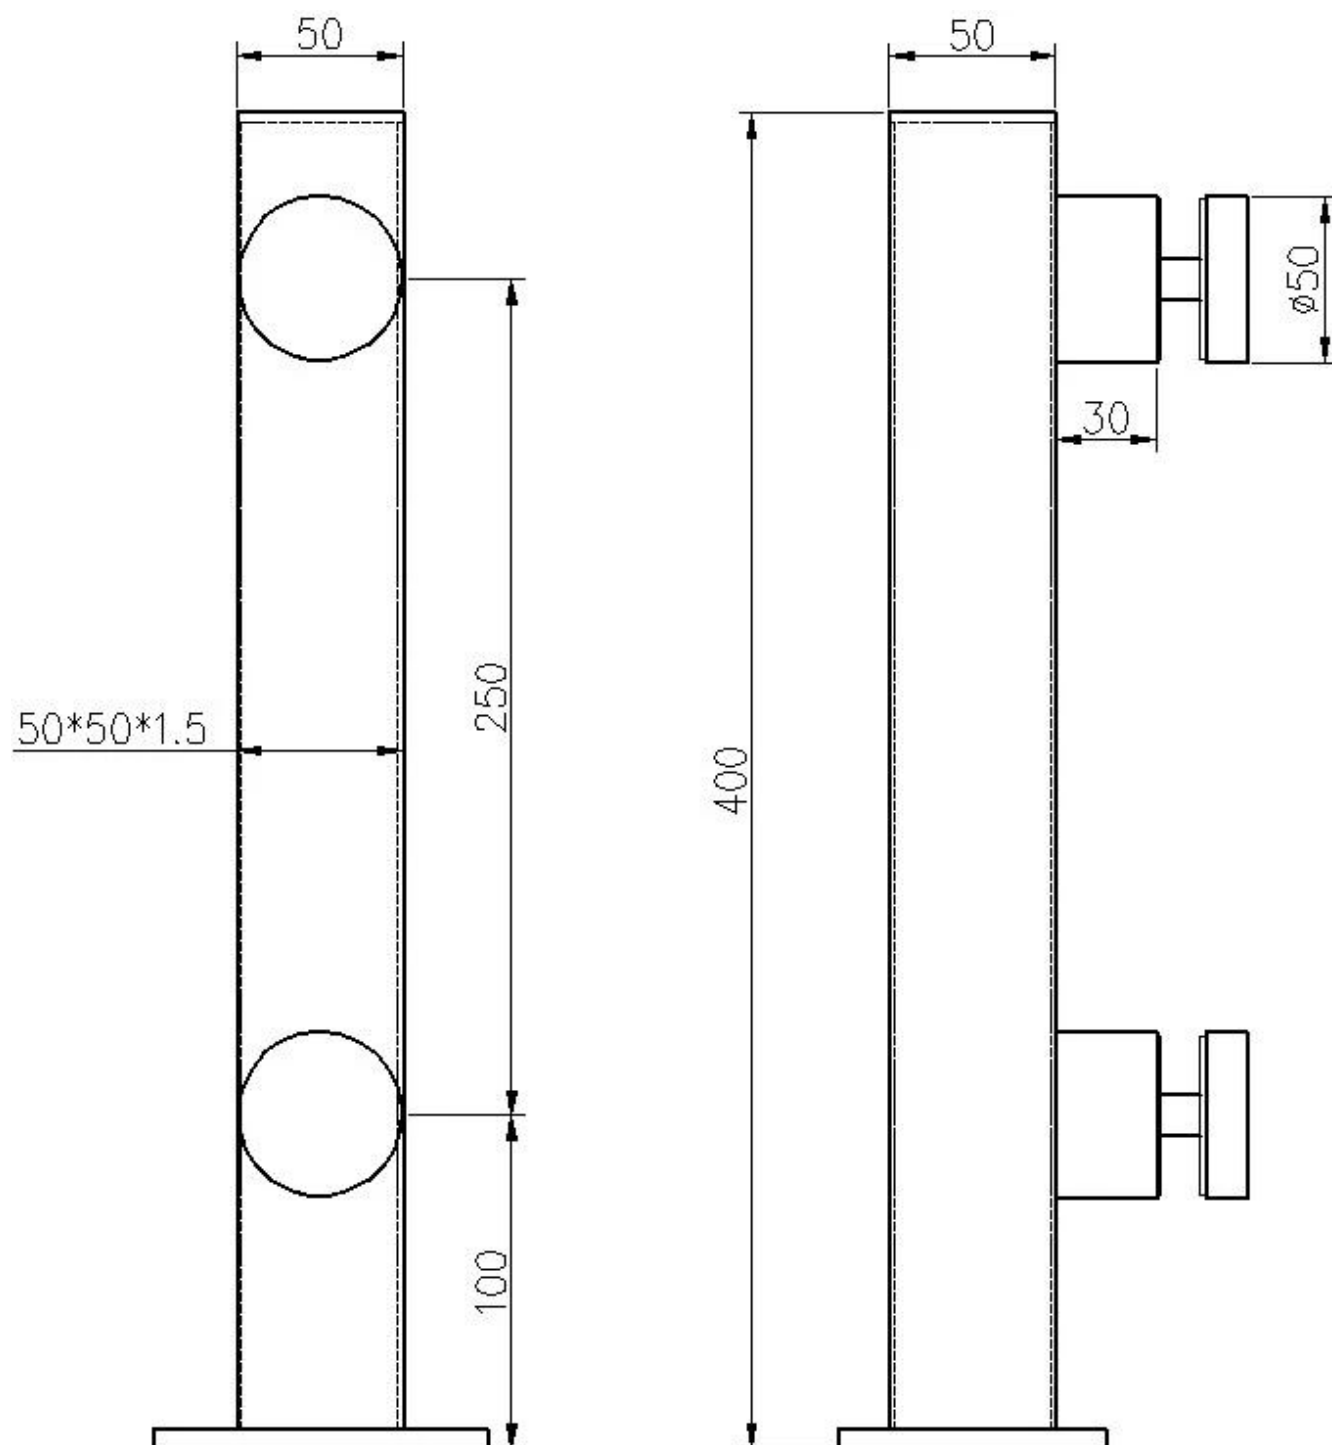

Rysunek techniczny:

Zdjęcia z projektu: