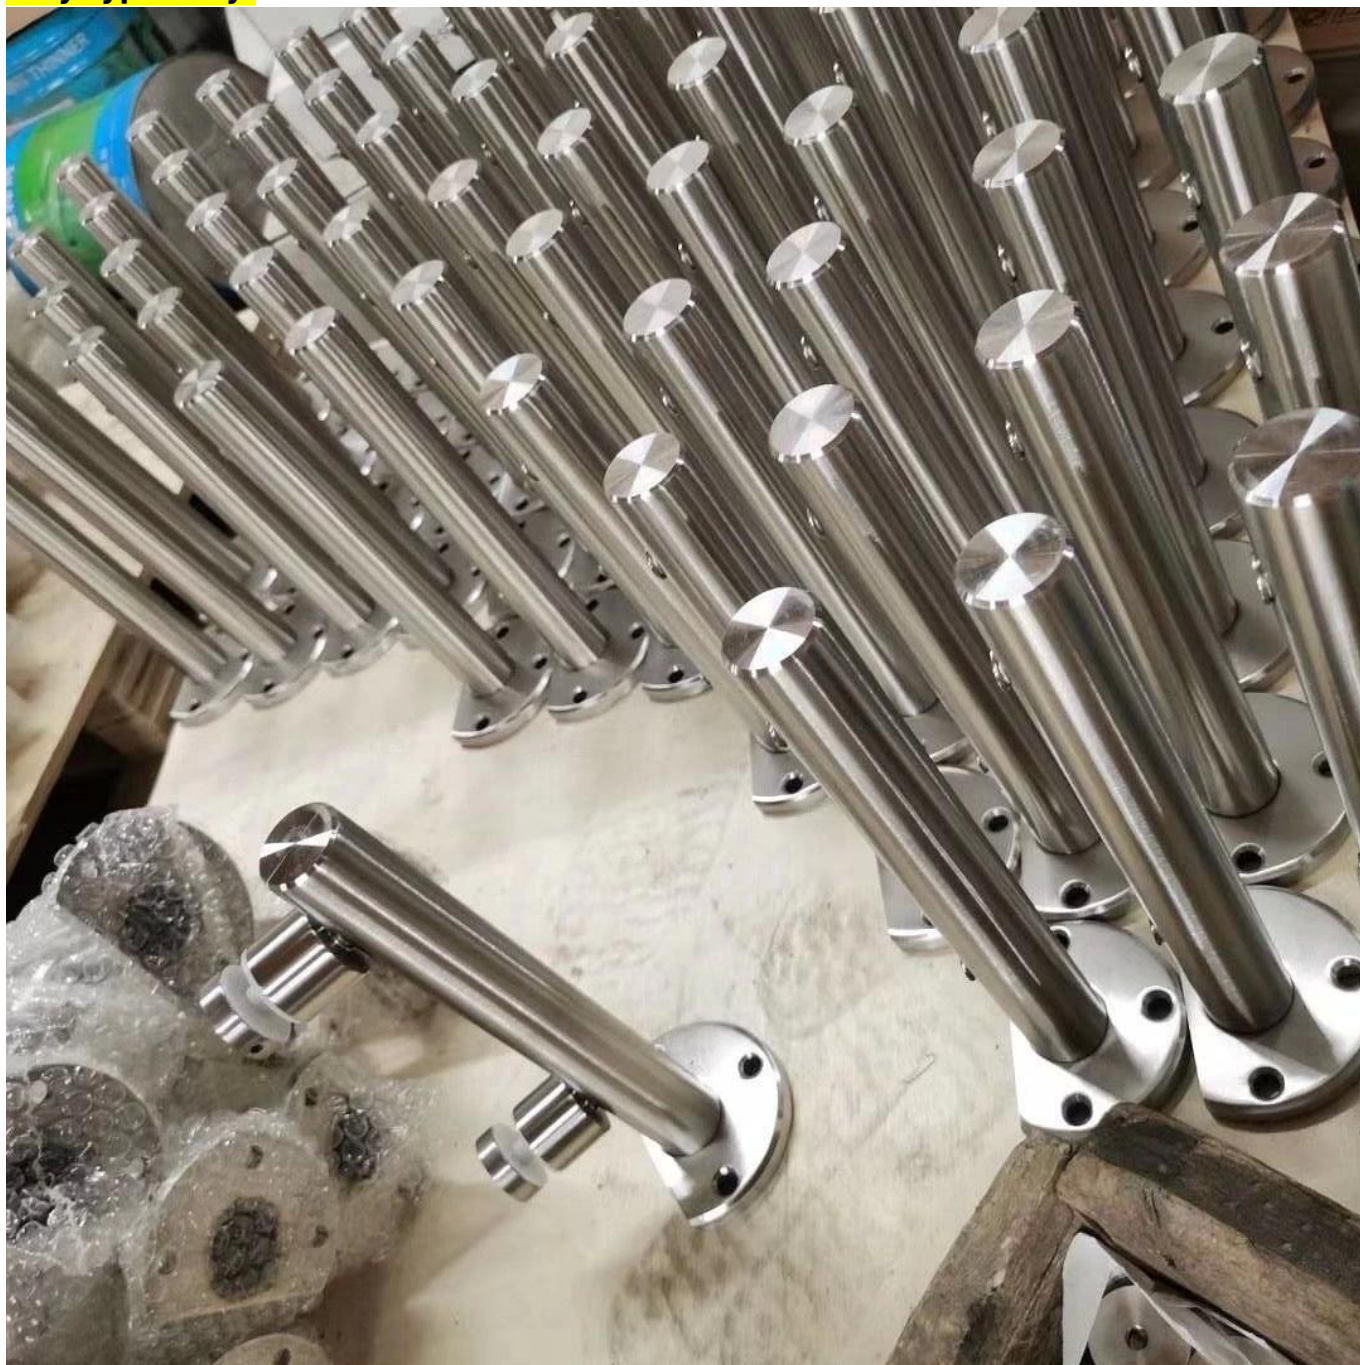

Inny typ rundy:

Zapraszamy do kontaktu w celu uzyskania szczegółowych informacji:

Wendy: sales04@launch-china.cn

HP / WhatsApp: +86 159 8933 9827