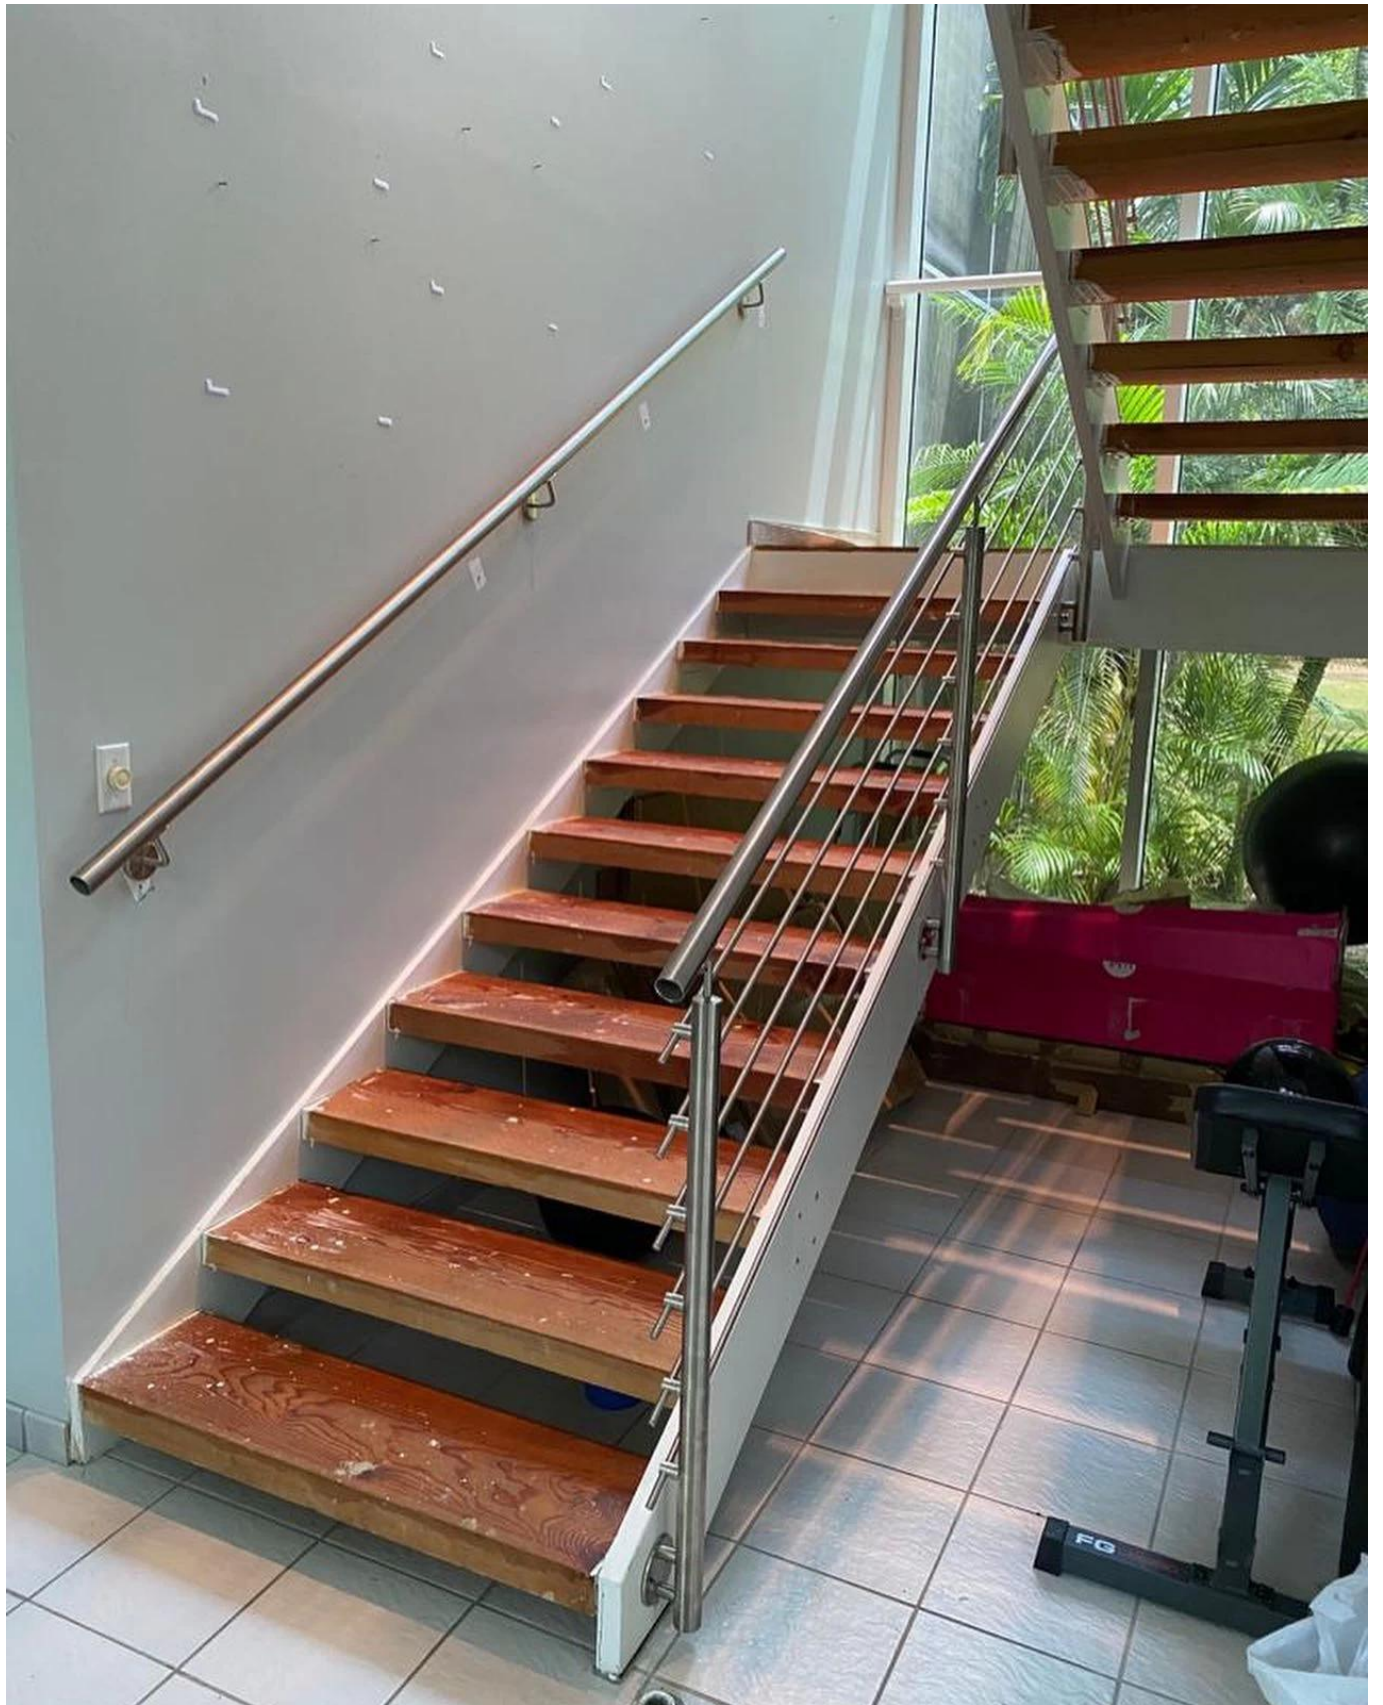

Specyfikacja produktu:

ProduktNazwa	Balustrada ze stali nierdzewnej z poręczką prętową
Materiał	Stal nierdzewna 304 lub 316
Skończyć	Lustro polerowane lub satynowe szczotkowane
Rozmiar	Φ50.8 * H1100 (mm)
Wymiar poprzeczny / pręta	Średnica 12mm.
Poręcz	Do dyspozycji
Instalacja	Błyszczący / śruby / śruby do wybuchu
Montowanie	Zamontowany na górę / powieź
Podanie	balustrada balkonowa, poręcz pokładowy, poręcz ganku, balustrada tarasowa, poręcz schodowy
Armatura	Wszystkie odlewy i solidne

Pokaż produkty

KEBIL 科比奥®

Czarny Proszek Pokryty Skończyć:

Opakowanie i dostawa:

Szczegóły pakowania:

EPE + Wewnętrzna skrzynka + karton; Drewniana rama.

Można go zmienić zgodnie z wymaganiami klientów.

Czas realizacji: 10-15 dni roboczych po otrzymaniu Desposit.