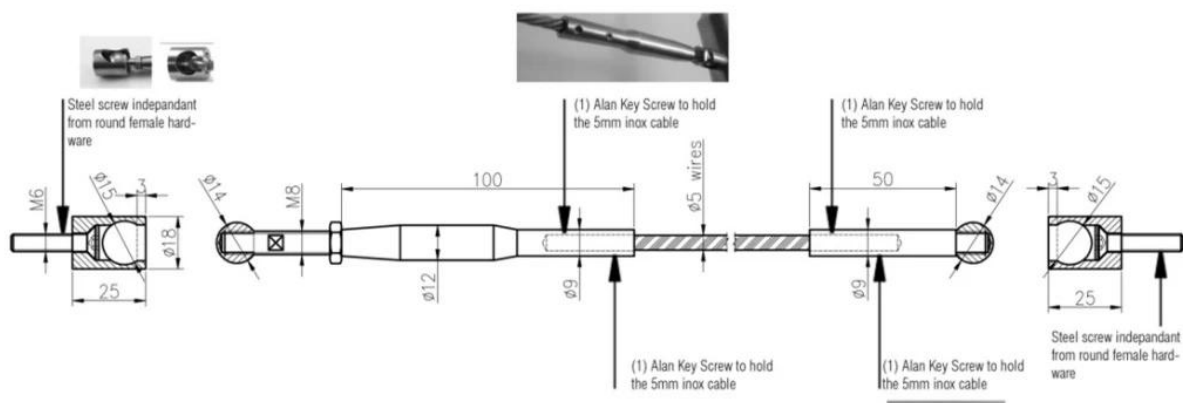

Produkt Pokazać

Produkt Nazwa	Poragowce kablowe ze stali nierdzewnej Regulowane napinacze kablowe Armatura kablowa
Model Nie.	T809.
Materiał	SS304 / SS316.
Powierzchnia koniec	Satyna / lustralubtak jaklienciwymaganie
Kabel Średnica	3mm,4mm,5mm.
Typ śruby	może być z mocowaniem śruby do stali / betonu lub przycisku śruby do drewna
Podanie	Wnętrz lub Na wolnym powietrzu kabel balustrada system

Techniczny Rysunek

Zdjęcia produkcyjne

Inny typy kabeł napinacze są dostępne

Instalacja

T803 cable fitting , installation instructions

Type 1: without hydraulic crimper

Type 2: with hydraulic crimper

Mount to steel or concrete