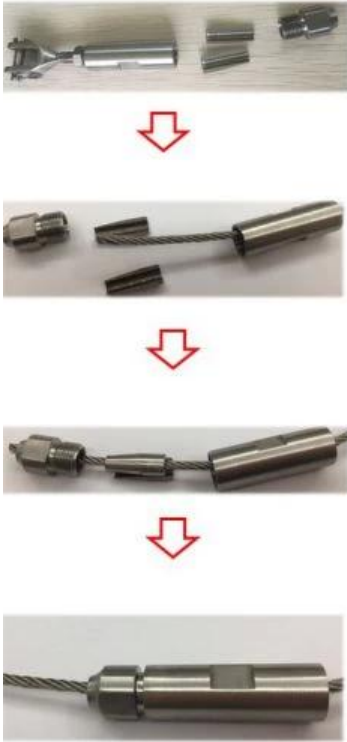

Produkt Pokazać

Produkt Nazwa	Poragowce kablowe ze stali nierdzewnej Regulowane napinacze kablowe Armatura kablowa
Model Nie.	T809.
Materiał	SS304 / SS316.
Powierzchnia koniec	Satyna / lustralubtak jaklienciwymaganie
Kabel Średnica	3mm,4mm,5mm.
Typ śruby	może być z mocowaniem śruby do stali / betonu lub przycisku śruby do drewna
Podanie	Wnętrz lub Na wolnym powietrzu kabel balustrada system

Techniczny Rysunek

Zdjęcia produkcyjne

Inny typy kabeł napinacze są dostępne

Instalacja

T803 cable fitting , installation instructions

Type 1: without hydraulic crimper

Type 2: with hydraulic crimper

Mount to steel or concrete