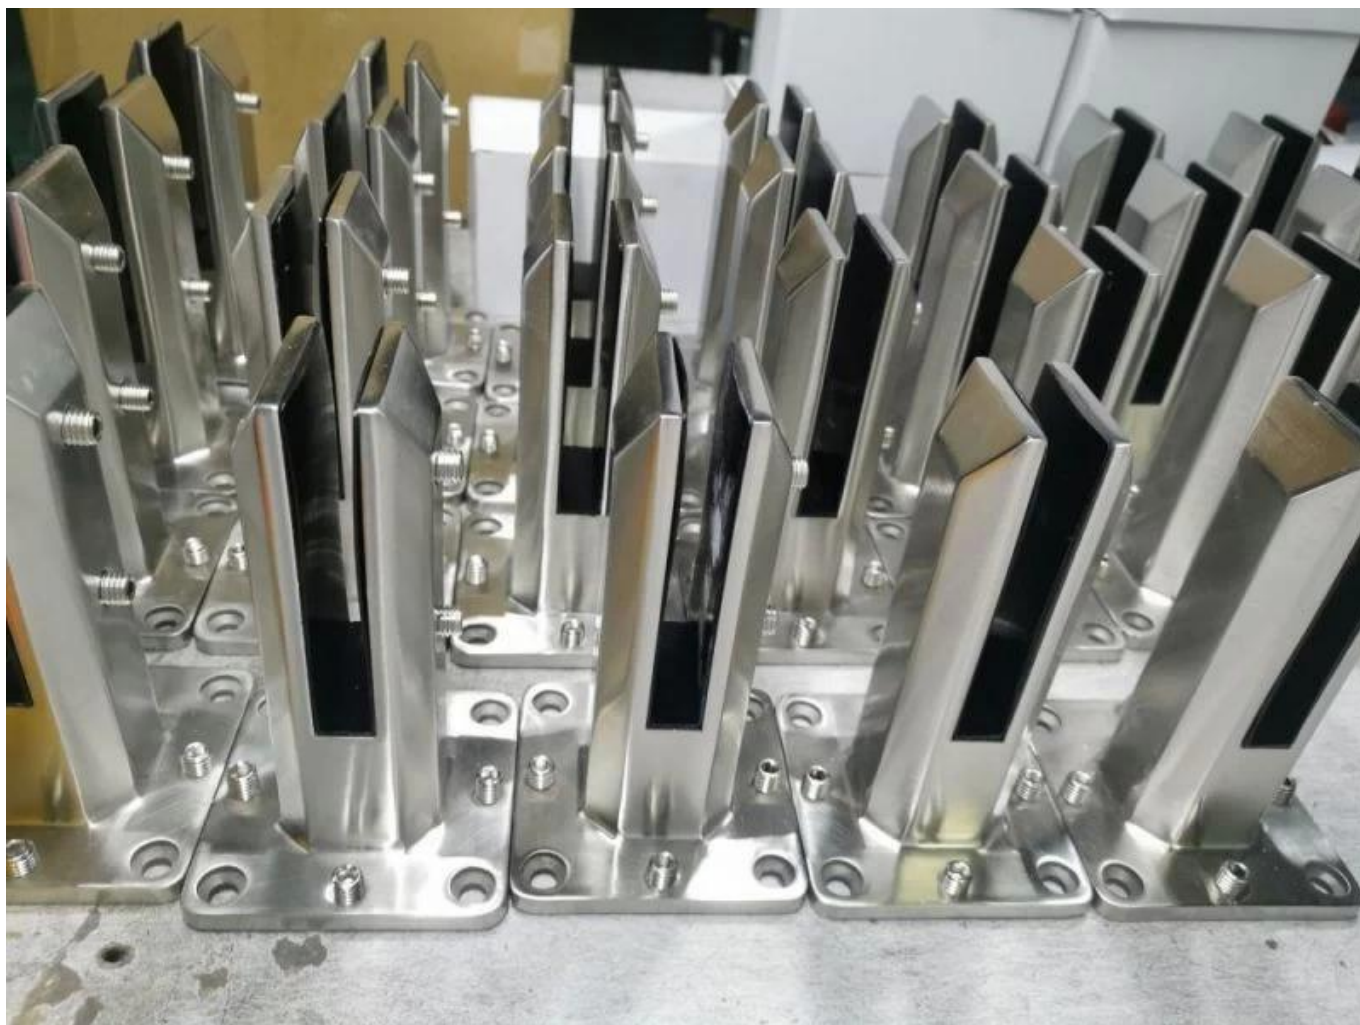

Zacisk ze stali nierdzewnej Duplex 2205 Szklany czop do szklanych balustrad ogrodzeniowych bezramowych

Produkt pokazać

Satynowa (powierzchnia)

Matowa (czarna) powierzchnia

Techniczny rysunek

Matowe, czarne, szklane, zaciski i powiązane zawiasy i zatrzaski

Aplikacja (zdjęcie)

Inne powiązane szkło czopy

Surface finish
Satin

Surface finish
Mirror

RBM

SBM

RCM

SCM