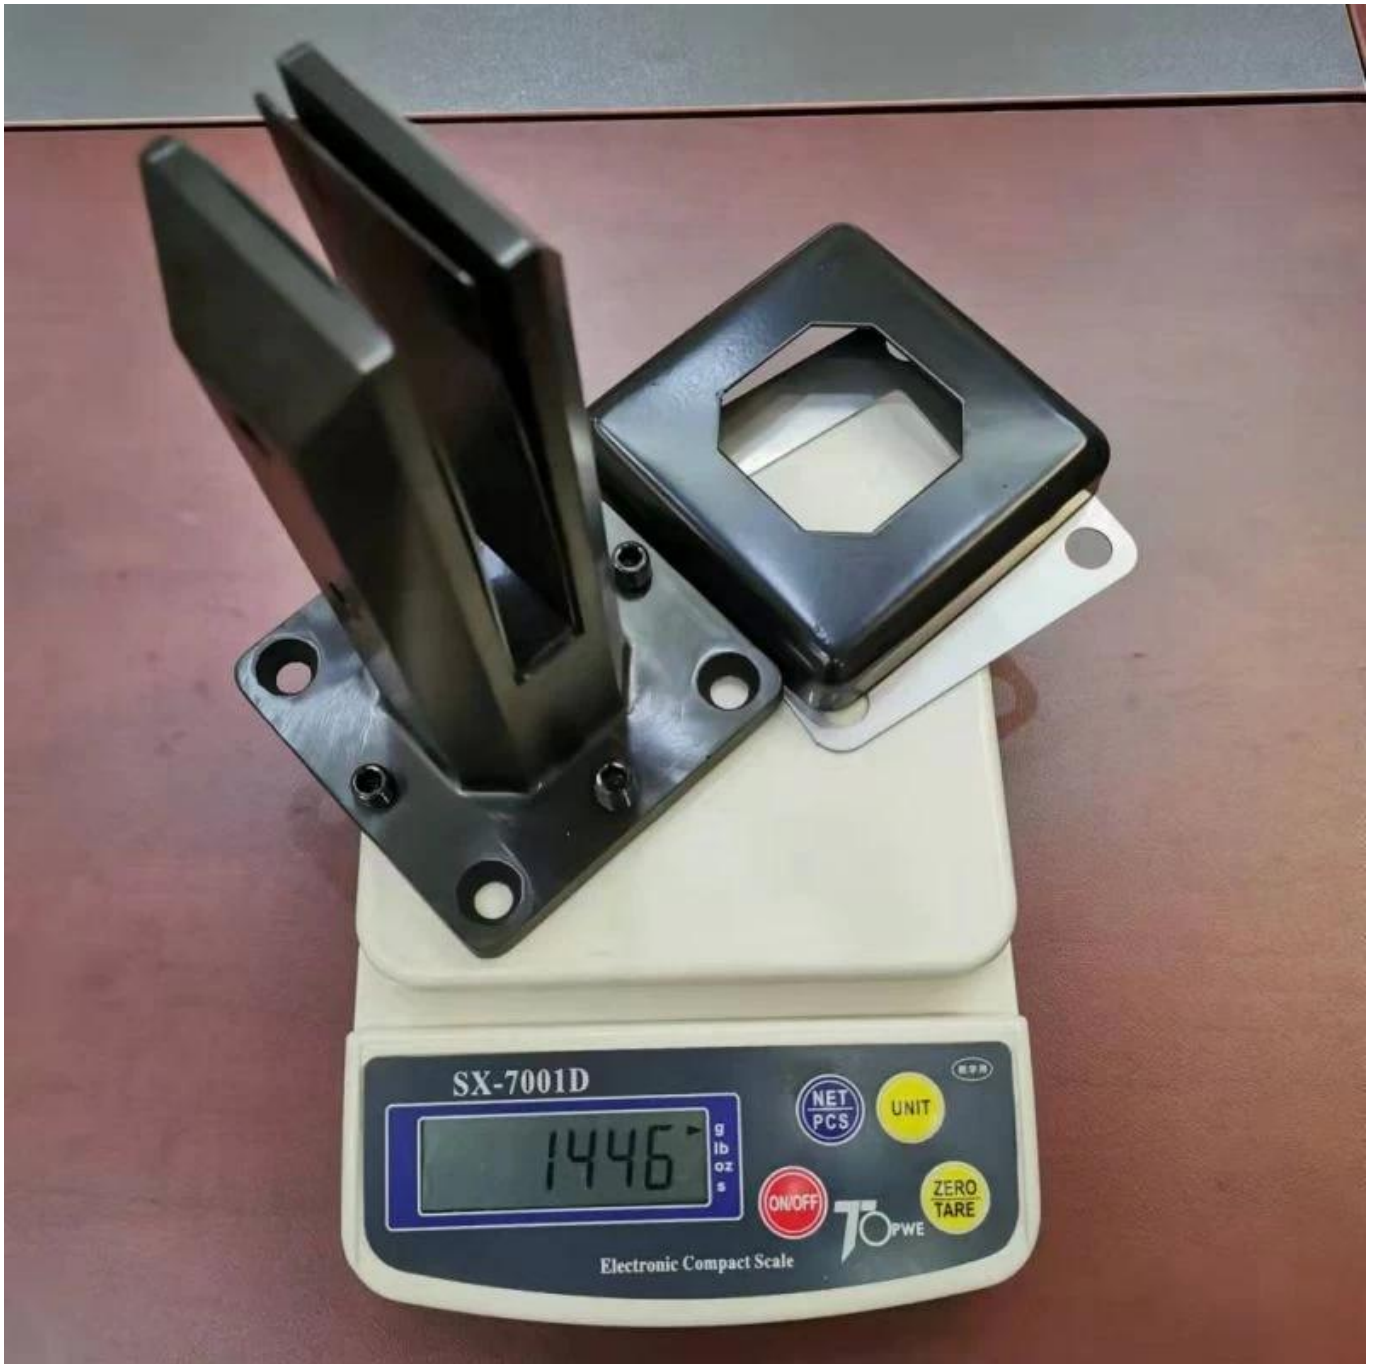

Zacisk ze stali nierdzewnej Duplex 2205 Szklany czop do szklanych balustrad ogrodzeniowych bezramowych

Produkt pokazać

Satynowa (powierzchnia)

Matowa (czarna) powierzchnia

Techniczny rysunek

Matowe, czarne, szklane, zaciski i powiązane zawiasy i zatrzaski

Aplikacja (zdjęcie)

Inne powiązane szkło czopy

Surface finish
Satin

Surface finish
Mirror

RBM

SBM

RCM

SCM