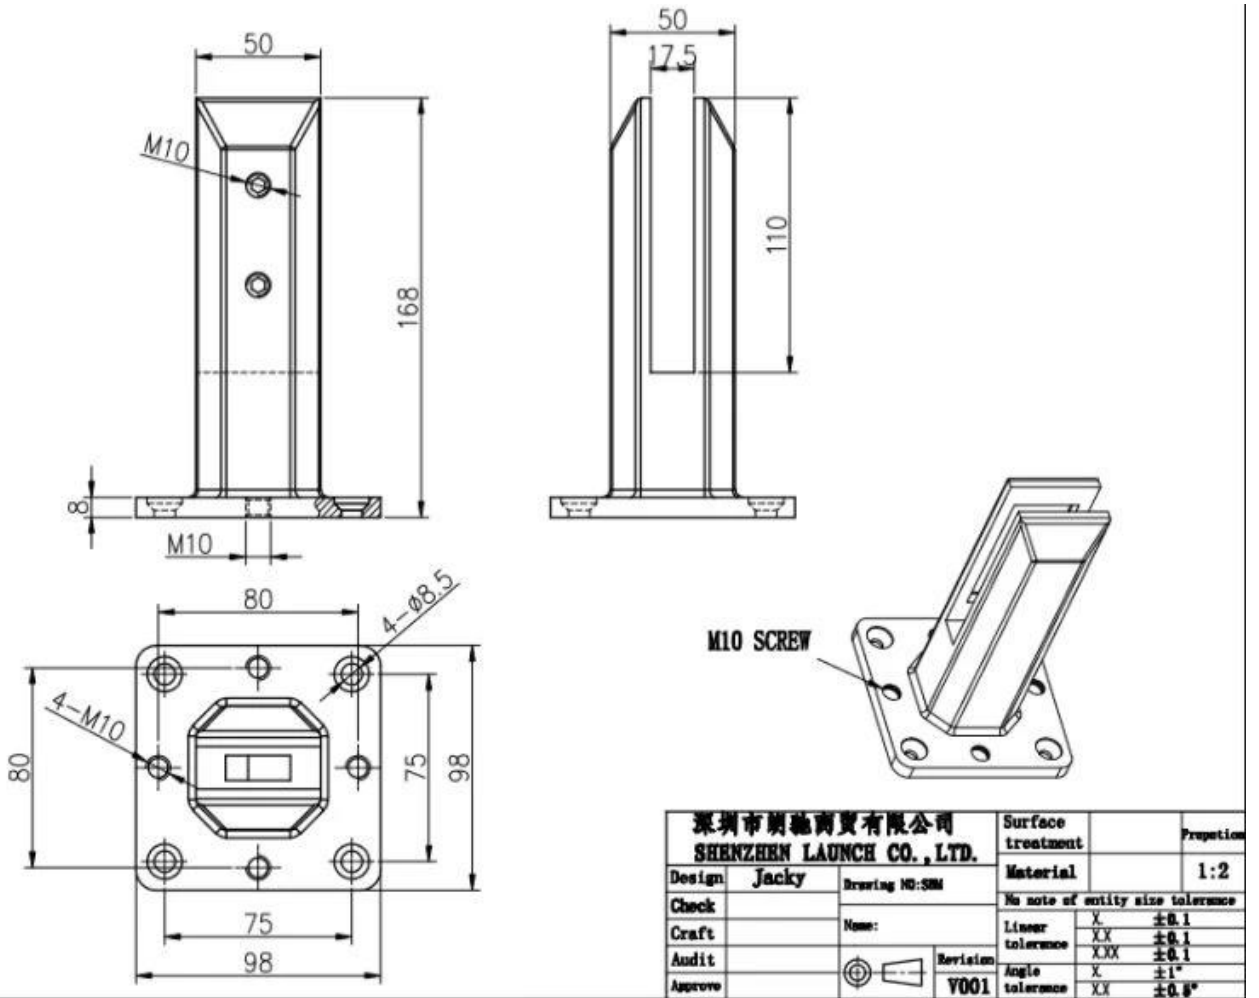

Zacisk ze stali nierdzewnej Duplex 2205 Szklany czop do szklanych balustrad ogrodzeniowych bezramowych

Produkt pokazać

Satynowa (powierzchnia)

Matowa (czarna) powierzchnia

Techniczny rysunek

Matowe, czarne, szklane, zaciski i powiązane zawiasy i zatrzaski

Aplikacja (zdjęcie)

Inne powiązane szkło czopy

Surface finish
Satin

Surface finish
Mirror

RBM

SBM

RCM

SCM