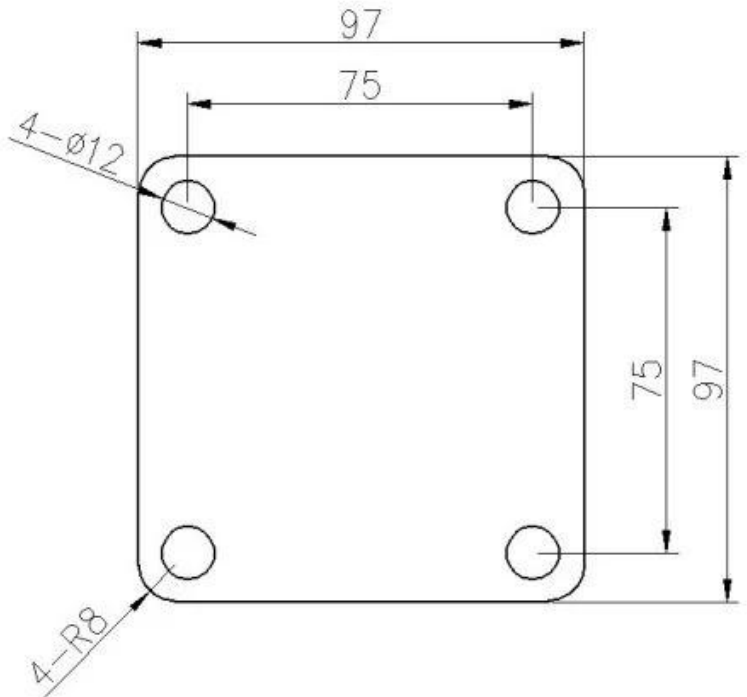

Zacisk ze stali nierdzewnej Duplex 2205 Szklany czop do szklanych balustrad ogrodzeniowych bezramowych

Produkt pokazać

Satynowa (powierzchnia)

Matowa (czarna) powierzchnia

Techniczny rysunek

Matowe, czarne, szklane, zaciski i powiązane zawiasy i zatrzaski