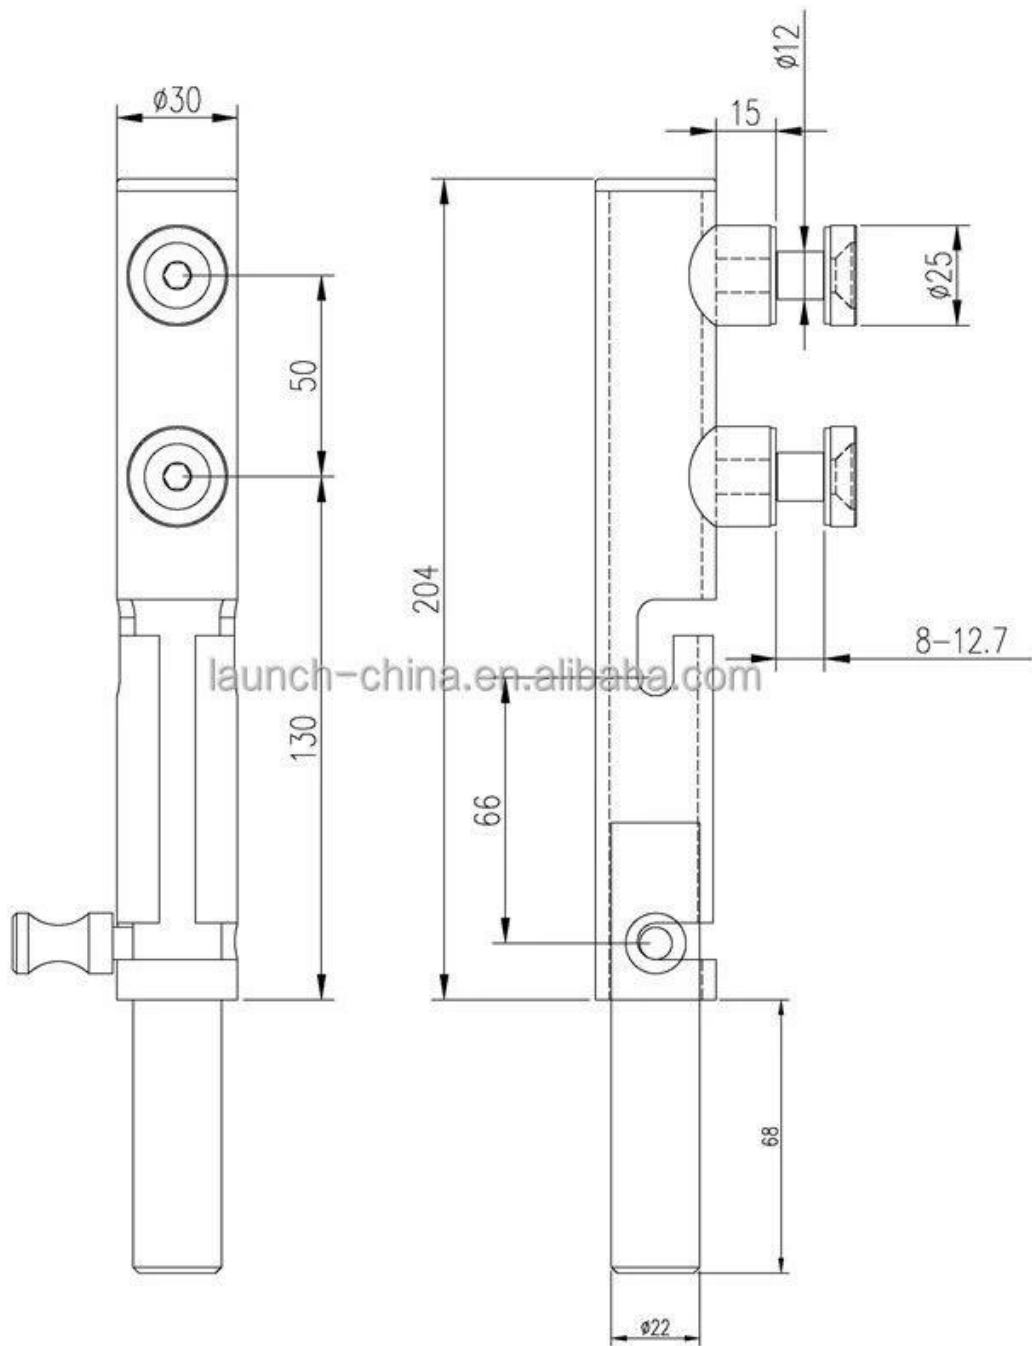

Rysunek techniczny

Produkcja masowa