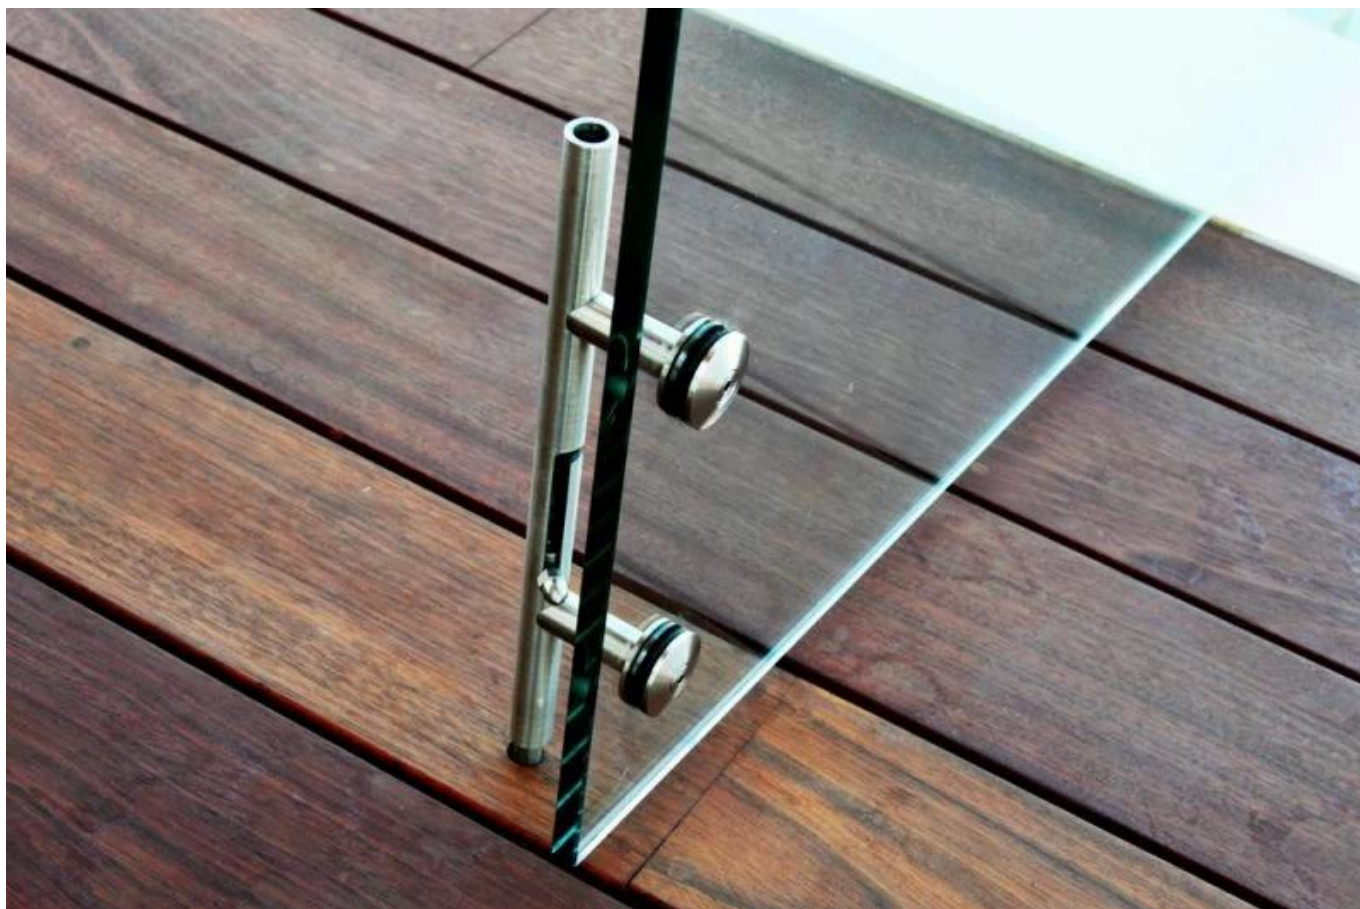

Zamek podłogowy zwykle używany do mocowania szklanych drzwi do podłogi, gdy nadchodzi silny wiatr, tak że drzwi nielegają często i ma długą żywotność. Ten produkt doda dodatkową wartość dla całego systemu poręczy i sprawi, że jest bezpieczniejszy, więc nie wahaj się, spróbujmy.