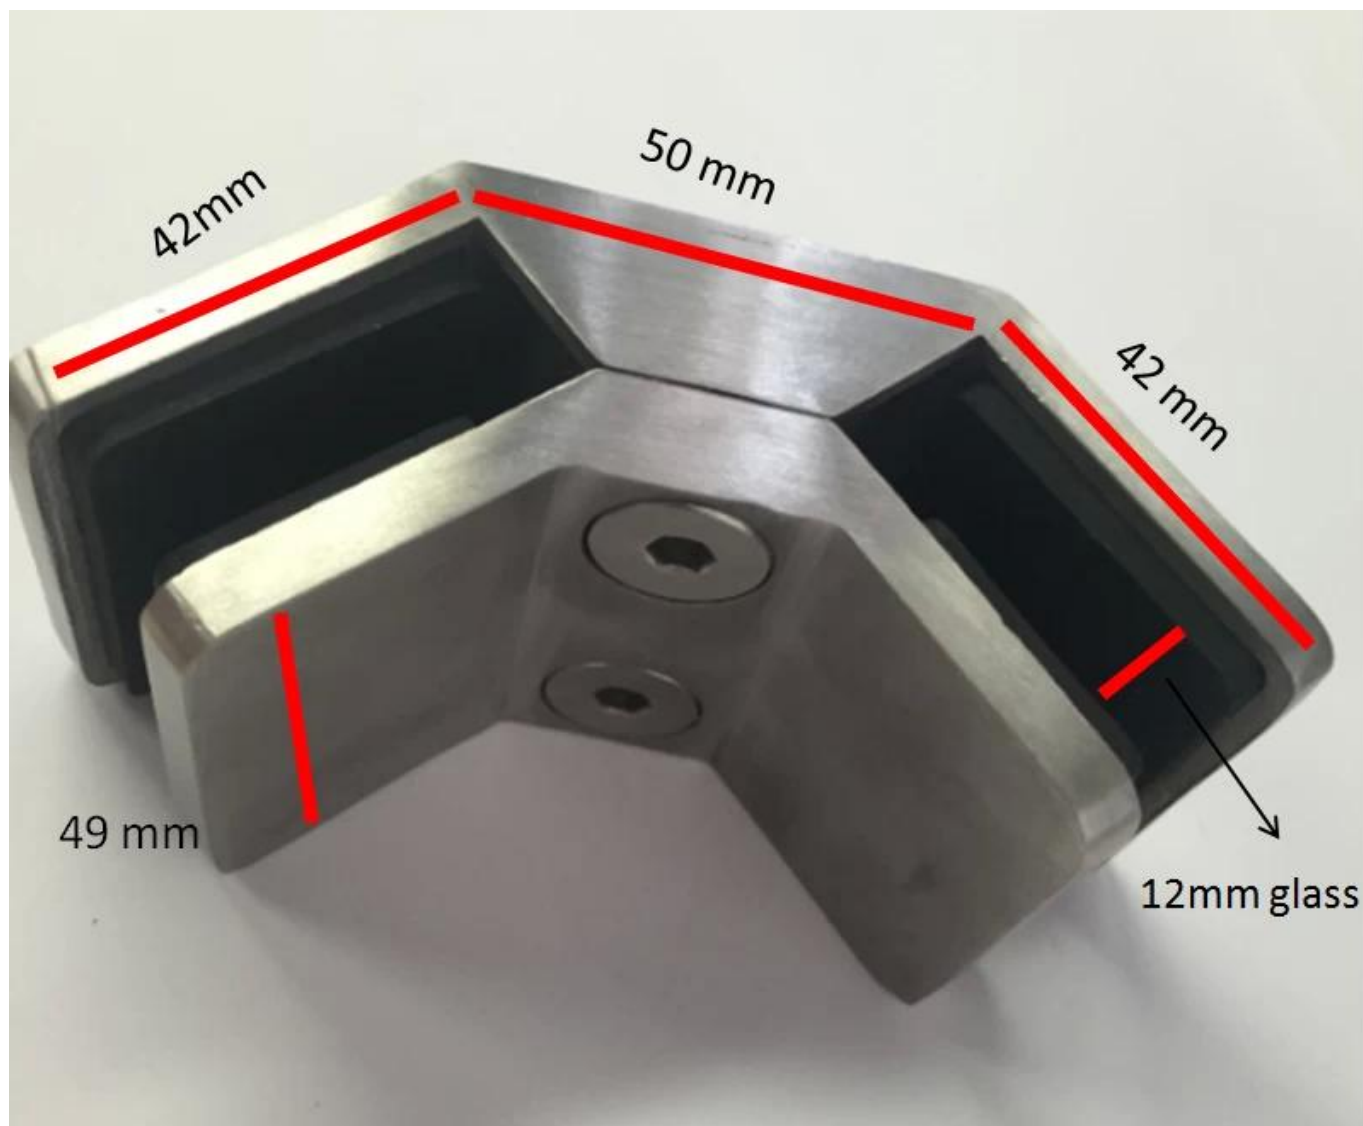

Ze stali nierdzewnej Bezramowe szklane szyny 90 stopni szklanych zacisków szklanych

Zdjęcia produktu:

Różne wykończenie

TechnicznyRysunek

Produkcje:

Projektzdjęcie:

KEBIL 科比奥®

Więcej szklanych zacisków:

BC-80x35

- Square 80x35mm clamps
- To hold **180°** glass panels
- For 8-12mm glass

CB-90

- Corner glass clamp
- To hold **90°** glass panels
- For 8-12mm glass

BC-60

- Round $\phi 60$ mm clamps
- To hold **180°** glass panels
- For 8-12mm glass

PV-90

- Corner glass clamp
- To hold **90°** glass panels
- For 12-15mm glass

CB-180

- **Glass to wall** clamps
- For 8-12mm glass

PV-135

- Corner glass clamp
- To hold **135°** glass panels
- For 8-12mm glass