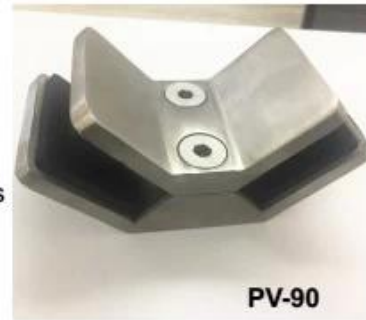

Ze stali nierdzewnej Bezramowe szklane szyny 90 stopni szklanych zacisków szklanych

Zdjęcia produktu:

Różne wykończenie

TechnicznyRysunek

Produkcje:

Projektzdjęcie:

KEBIL 科比奥®

Więcej szklanych zacisków:

BC-80x35

- Square 80x35mm clamps
- To hold **180°** glass panels
- For 8-12mm glass

CB-90

- Corner glass clamp
- To hold **90°** glass panels
- For 8-12mm glass

BC-60

- Round $\phi 60$ mm clamps
- To hold **180°** glass panels
- For 8-12mm glass

PV-90

- Corner glass clamp
- To hold **90°** glass panels
- For 12-15mm glass

CB-180

- **Glass to wall** clamps
- For 8-12mm glass

PV-135

- Corner glass clamp
- To hold **135°** glass panels
- For 8-12mm glass