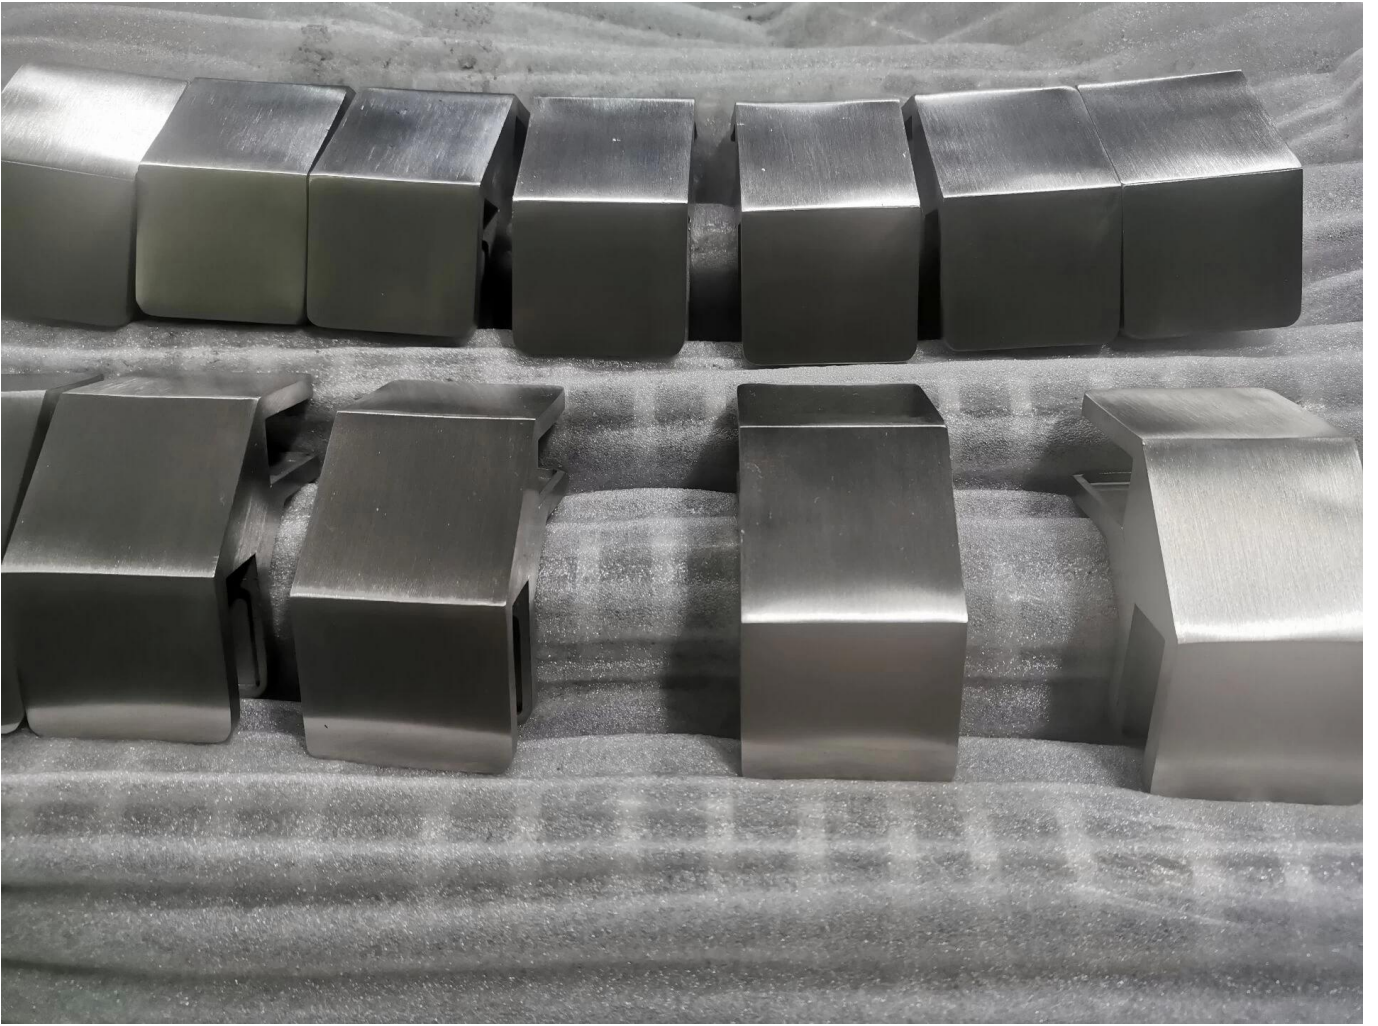

Ze stali nierdzewnej Bezramowe szklane szyny 90 stopni szklanych zacisków szklanych

Zdjęcia produktu:

Różne wykończenie

TechnicznyRysunek

Produkcje:

Projektzdjęcie:

KEBIL 科比奥®

Więcej szklanych zacisków:

BC-80x35

- Square 80x35mm clamps
- To hold **180°** glass panels
- For 8-12mm glass

CB-90

- Corner glass clamp
- To hold **90°** glass panels
- For 8-12mm glass

BC-60

- Round $\phi 60$ mm clamps
- To hold **180°** glass panels
- For 8-12mm glass