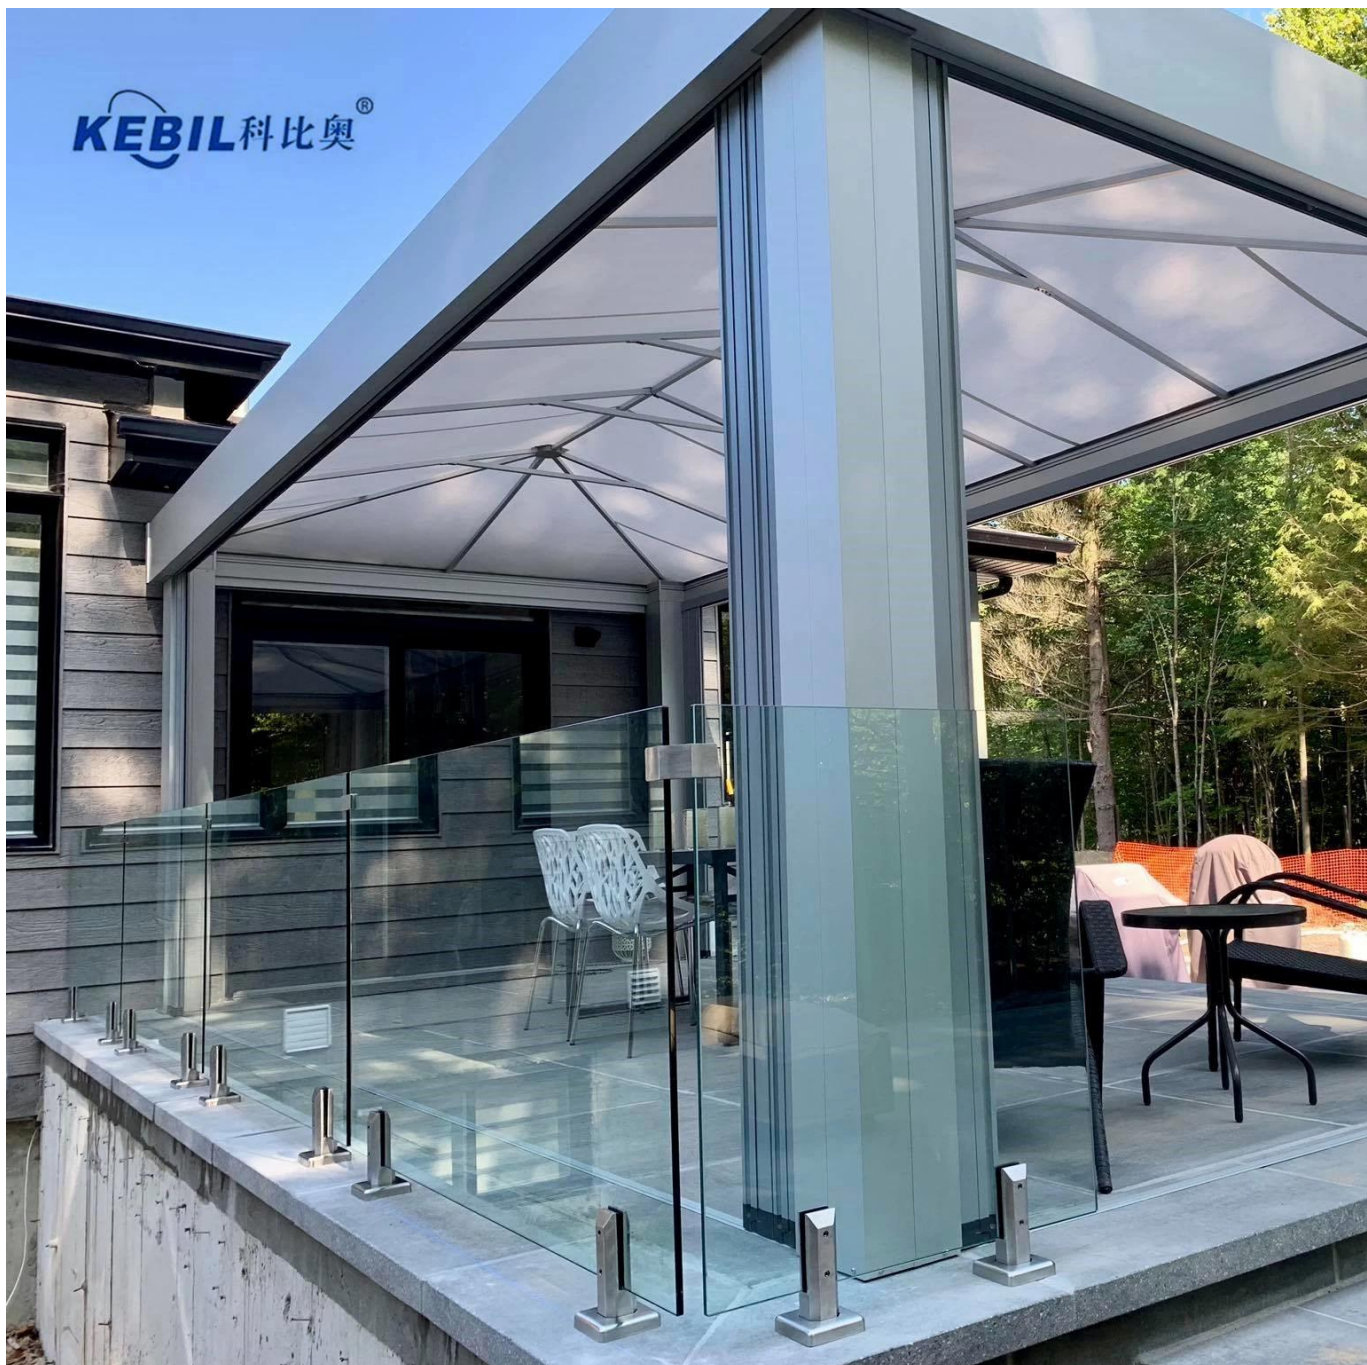

Ze stali nierdzewnej Bezramowe szklane szyny 90 stopni szklanych zacisków szklanych

Zdjęcia produktu:

Różne wykończenie

TechnicznyRysunek

Produkcje:

Projektzdjęcie:

KEBIL 科比奥®

Więcej szklanych zacisków:

BC-80x35

- Square 80x35mm clamps
- To hold **180°** glass panels
- For 8-12mm glass

CB-90

- Corner glass clamp
- To hold **90°** glass panels
- For 8-12mm glass

BC-60

- Round $\phi 60$ mm clamps
- To hold **180°** glass panels
- For 8-12mm glass