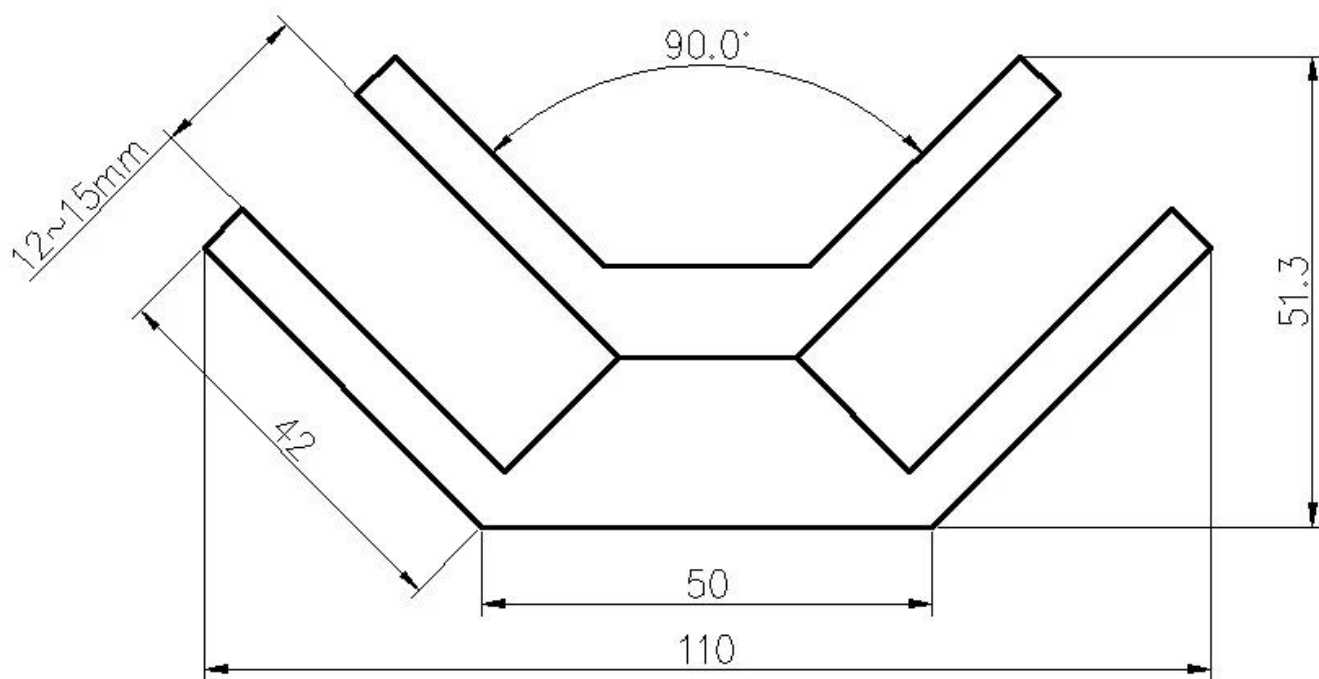

Ze stali nierdzewnej Bezramowe szklane szyny 90 stopni szklanych zacisków szklanych

Zdjęcia produktu:

Różne wykończenie

TechnicznyRysunek

Produkcje:

Projektzdjęcie:

KEBIL 科比奥®

Więcej szklanych zacisków:

BC-80x35

- Square 80x35mm clamps
- To hold **180°** glass panels
- For 8-12mm glass

CB-90

- Corner glass clamp
- To hold **90°** glass panels
- For 8-12mm glass

BC-60

- Round $\phi 60$ mm clamps
- To hold **180°** glass panels
- For 8-12mm glass

PV-90

- Corner glass clamp
- To hold **90°** glass panels
- For 12-15mm glass

CB-180

- **Glass to wall** clamps
- For 8-12mm glass

PV-135

- Corner glass clamp
- To hold **135°** glass panels
- For 8-12mm glass

Drawing	Picture	Ref.	A	B	C	D	E
		G108	55	55	30	11	0
		G108R	58	55	30	11	R25.4
		G101	51	41	25	11	0
		G101R	55	41	25	11	R21.5/R25.4
		G102	44	44	25	11	0
		G102R	48	44	25	11	R21.5/R25.4
		G103	50	40	22	8	0
		G104	50	40	26	12	0
		G105	54	45	28	14	0
		G107	63	45	28	14	0
		G103R	52	40	22	8	R21.5
		G104R	52	40	26	12	R21.5
		G105R	58	45	28	14	R21.5/R25.4
		G107R	66	45	28	14	R21.5/R25.4
		G106	50	40	25	12	0
		G106R	52	40	25	12	R21.5/R25.4