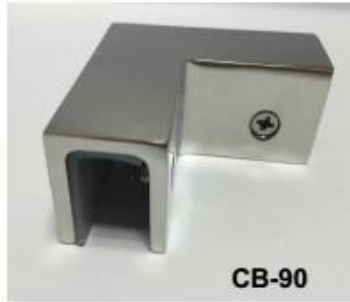

Ze stali nierdzewnej Bezramowe szklane szyny 90 stopni szklanych zacisków szklanych

Zdjęcia produktu:

Różne wykończenie

TechnicznyRysunek

Produkcje:

Projektzdjęcie:

KEBIL 科比奥®

Więcej szklanych zacisków:

BC-80x35

- Square 80x35mm clamps
- To hold **180°** glass panels
- For 8-12mm glass

CB-90

- Corner glass clamp
- To hold **90°** glass panels
- For 8-12mm glass

BC-60

- Round $\phi 60$ mm clamps
- To hold **180°** glass panels
- For 8-12mm glass