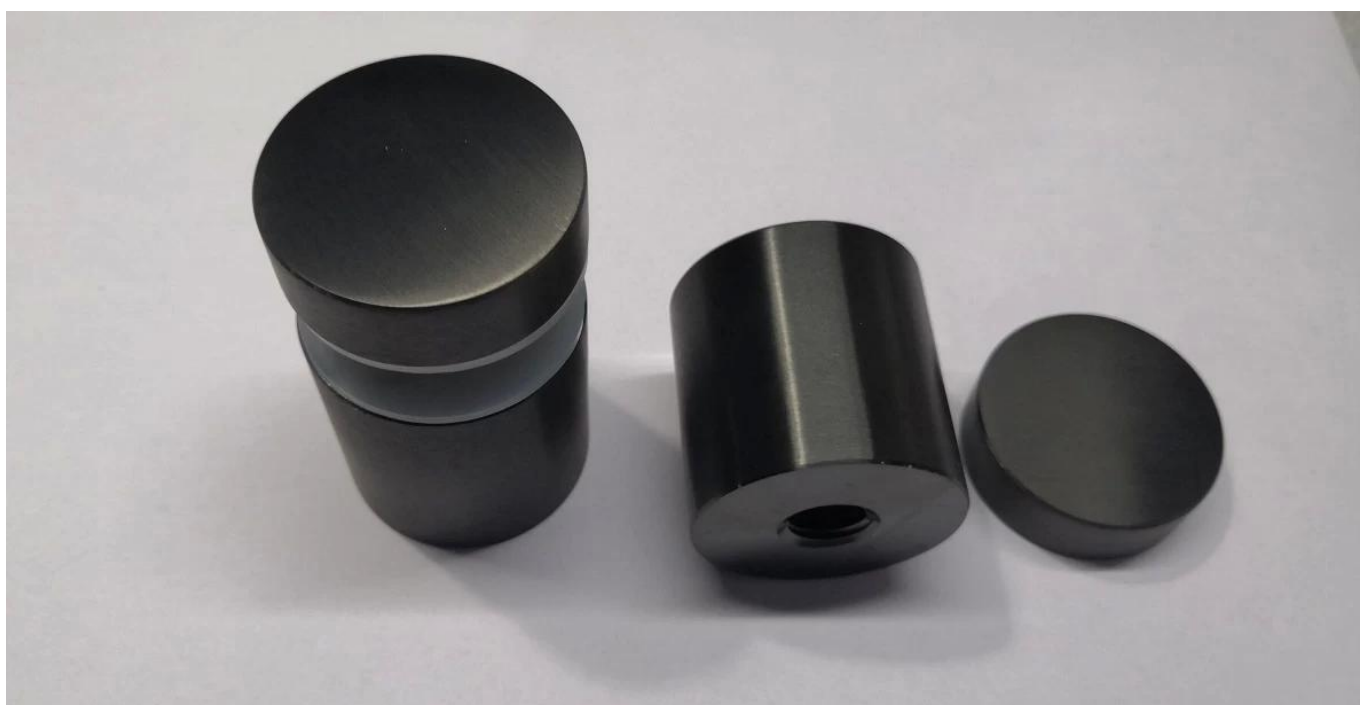

Nazwa produktu

Balustrady ze stali nierdzewnej Sworznie dystansowe Szpilki zaciskowe
Balustrada z czarnego szkła

Model	SF-50
Materiał	Stal nierdzewna 201/304/316
Usługa	OEM od 16 lat
technik	Obróbka CNC
Powierzchnia	Satyna lub lustro lub czarny mat
Do grubości szkła	12-19 mm
MOQ	10 sztuk
ODM i OEM	Zaakceptować
Przykładowy czas realizacji	3-15 dni
Pakiet	Torba plastikowa + kartony lub zgodnie z życzeniem klienta

Zapewniamy inne projekty szklanych podstawek, dostępne są niestandardowe wymiary dla każdego rodzaju.

Balustrady ze stali nierdzewnej Sworznie dystansowe Szpilki zaciskowe Balustrada z czarnego szkła

SF-50T

SF-50A

SF-50

SF-38

SF-38Z

SF-30

Standardowe wymiary:

Part No.	Material	Finish	Body	Bolt size
<ul style="list-style-type: none"> ▪ SF-30 ▪ SF-40 ▪ SF-50 ▪ SF-50A 	<ul style="list-style-type: none"> ▪ AISI 304 ▪ AISI 316 	<ul style="list-style-type: none"> ▪ Satin ▪ Mirror 	<ul style="list-style-type: none"> ▪ 30x10; 30x25mm ▪ 40x10; 40x30mm ▪ 50x12; 50x30mm ▪ 50x12; 50x50mm ▪ silicon rubber gasket included 	<ul style="list-style-type: none"> ▪ M10x120 bolt ▪ M10x72 wood screw ▪ M8x100 bolt ▪ M8 x72 wood screw

Part No.	Material	Finish	Body	Bolt size
<ul style="list-style-type: none"> ▪ SF-38Z 	<ul style="list-style-type: none"> ▪ AISI 304 ▪ AISI 316 	<ul style="list-style-type: none"> ▪ Satin ▪ Mirror 	<ul style="list-style-type: none"> ▪ hollow type ▪ 38x7.5;38x38mm ▪ silicon rubber gasket included 	<ul style="list-style-type: none"> ▪ M8x70 hexagonal screw