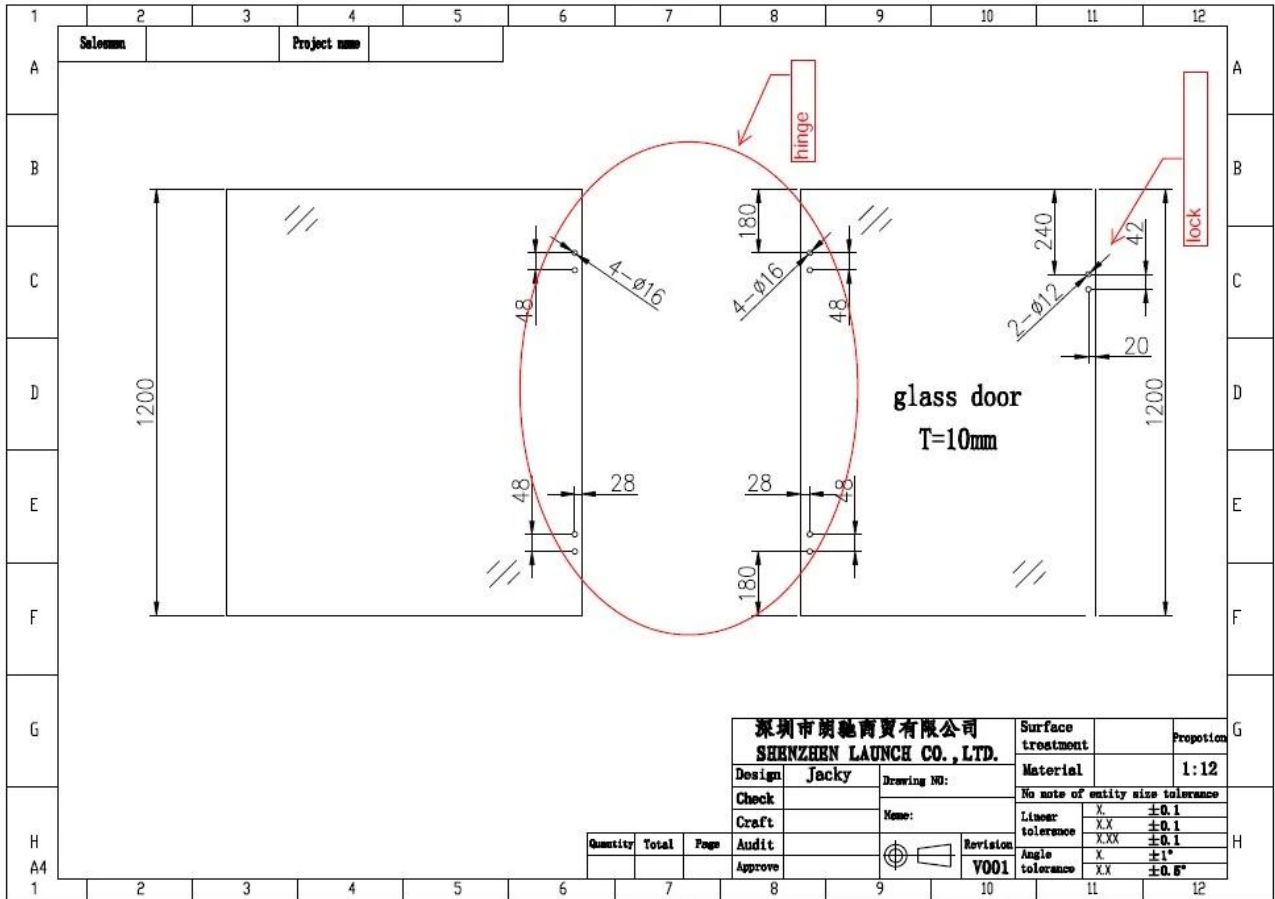

### **Opis zawiasu ze szkła ze stali nierdzewnej**

- Oglaski do szklanego zawiasu ciężkiego, sprężynowy typ
- Model No.G-g.
- Materiał: stal nierdzewna 304/316
- Finish: lustro / satyna / czarna
- Dla grubości szkła: 8-12.76mm
- Maksymalna waga liści drzwi: 30 kg / para
- Maksymalna szerokość liści drzwi: 900 mm
- Pring można regulować do regulacji prędkości zamykania
- Metoda: Casting
- Rozmiar otworu szkła wiertła: średnica 16mm
- Packling: jeden komputer w jedną plastikową torbę, a następnie w jeden pudełko. 12 sztuk do jednego kartonu.
- Zaprojektuj zarówno w komercyjnym i nowoczesnym domu domu
- W przypadku hurtowej i detalicznej (jesteśmy fabrycznie)

### **Innymodeledlaszkózawias**

Szkło do kwadratowego zawiasu / ściany, G-W

Szkło do okrągłego zawiasu postu, G-R

**Rysunki szklanych otworów wymagane do zawiasu szkła i zatrzasku szkła**

Projekt zdjęcia szklanego ogrodzenia basenu i szklanego balkonu balkonowego -